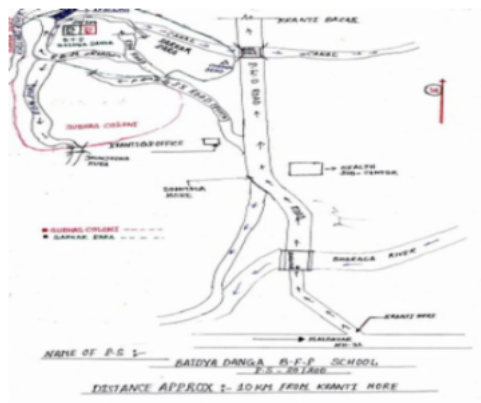

নির্বাচক নিবন্ধন আধিকারিকের স্বাক্ষর

Nazri Naksha

Google Map View

Polling Station Building Front View

Polling Station Front View

Cad View

Key MAP View

1 নাম : পিযুষ রায় পিতার নাম: সুধীর রায় বাড়ির নং : n0121 বয়স : 26 লিঙ্গ : পুরুষ	TTV2160729 ফটো উপলব্ধ	2 নাম : বিপ্লব রায় পিতার নাম: সুধীর রায় বাড়ির নং : n0121 বয়স : 29 লিঙ্গ : পুরুষ	TTV1830900 ফটো উপলব্ধ	3 নাম : জরিনা খাতুন স্বামীর নাম: আব্দুল জব্বার বাড়ির নং : n0153 বয়স : 63 লিঙ্গ : মহিলা	TTV2287506 ফটো উপলব্ধ
4 নাম : অর্চনা রায় পিতার নাম: উপেন রায় বাড়ির নং : এন0202 বয়স : 35 লিঙ্গ : মহিলা	TTV2210797 ফটো উপলব্ধ	5 নাম : হামিদা বেগম স্বামীর নাম: এজাবুল হক বাড়ির নং : n0217 বয়স : 33 লিঙ্গ : মহিলা	TTV1374966 ফটো উপলব্ধ	6 নাম : আজিজুল ইসলাম পিতার নাম: গমের আলী বাড়ির নং : n0205 বয়স : 49 লিঙ্গ : পুরুষ	WB/03/019/174035 ফটো উপলব্ধ
7 নাম : সোনালী রায় স্বামীর নাম: মিন্টু রায় বাড়ির নং : না বয়স : 29 লিঙ্গ : মহিলা	TTV2210805 ফটো উপলব্ধ	8 নাম : পুরবী রায় স্বামীর নাম: সুকুমার রায় বাড়ির নং : না বয়স : 26 লিঙ্গ : মহিলা	TTV2210813 ফটো উপলব্ধ	9 নাম : আব্দুল জব্বার পিতার নাম: অহিরুদ্দীন মহঃ বাড়ির নং : n0153 বয়স : 76 লিঙ্গ : পুরুষ	WB/03/019/207386 ফটো উপলব্ধ
10 নাম : আমিনুর ইসলাম পিতার নাম: আব্দুল জব্বার বাড়ির নং : n0153 বয়স : 38 লিঙ্গ : পুরুষ	CGT2613545 ফটো উপলব্ধ	11 নাম : শুভম মার্ভি পিতার নাম: রাম মার্ভি বাড়ির নং : না বয়স : 26 লিঙ্গ : পুরুষ	TTV2210847 ফটো উপলব্ধ	12 নাম : শুভ্রজিৎ রায় পিতার নাম: দীনেশ চন্দ্র রায় বাড়ির নং : N0032 বয়স : 27 লিঙ্গ : পুরুষ	TTV2076933 ফটো উপলব্ধ
13 নাম : সুধীর রায় পিতার নাম: ধীরেন্দ্র রায় বাড়ির নং : n0121 বয়স : 59 লিঙ্গ : পুরুষ	TTV2285476 ফটো উপলব্ধ	14 নাম : এজাবুল হক পিতার নাম: আব্দুল জব্বার বাড়ির নং : n0153 বয়স : 39 লিঙ্গ : পুরুষ	CGT2613610 ফটো উপলব্ধ	15 নাম : প্রণতি রায় স্বামীর নাম: সুধীর রায় বাড়ির নং : n0121 বয়স : 51 লিঙ্গ : মহিলা	TTV2285732 ফটো উপলব্ধ
16 নাম : পিঙ্কি রায় স্বামীর নাম: দিলীপ রায় বাড়ির নং : না বয়স : 26 লিঙ্গ : মহিলা	TTV2210789 ফটো উপলব্ধ	17 নাম : মনোতোষ রায় পিতার নাম: বাবুলাল রায় বাড়ির নং : না বয়স : 26 লিঙ্গ : পুরুষ	TTV2210839 ফটো উপলব্ধ	18 নাম : কাইলু উরাও পিতার নাম: চারোয়া উরাও বাড়ির নং : n0183 বয়স : 38 লিঙ্গ : পুরুষ	CGT2693018 ফটো উপলব্ধ
19 নাম : বিশ্বজিৎ উরাও পিতার নাম: ভাদে উরাও বাড়ির নং : n0157 বয়স : 32 লিঙ্গ : পুরুষ	TTV1711845 ফটো উপলব্ধ	20 নাম : ফাণ্ড উরাও পিতার নাম: চুন্দা উরাও বাড়ির নং : n0143 বয়স : 33 লিঙ্গ : পুরুষ	TTV1422773 ফটো উপলব্ধ	21 নাম : চুণ্ডা উরাও পিতার নাম: ভোরা উরাও বাড়ির নং : n0143 বয়স : 63 লিঙ্গ : পুরুষ	WB/03/019/207462 ফটো উপলব্ধ
22 নাম : পুনাই উরাও পিতার নাম: বেলহা উরাও বাড়ির নং : n0151 বয়স : 73 লিঙ্গ : পুরুষ	WB/03/019/207129 ফটো উপলব্ধ	23 নাম : মায়ারাম উরাও পিতার নাম: চাইতু উরাও বাড়ির নং : n0089 বয়স : 57 লিঙ্গ : পুরুষ	WB/03/019/207012 ফটো উপলব্ধ	24 নাম : পঞ্চমি উরাও পিতার নাম: গড়া উরাও বাড়ির নং : N0120 বয়স : 27 লিঙ্গ : মহিলা	TTV2076925 ফটো উপলব্ধ
25 নাম : পাকো উরাও স্বামীর নাম: পুনি উরাও বাড়ির নং : n0151 বয়স : 66 লিঙ্গ : মহিলা	WB/03/019/207292 ফটো উপলব্ধ	26 নাম : ভাদে উরাও পিতার নাম: বধু উরাও বাড়ির নং : n0157 বয়স : 76 লিঙ্গ : পুরুষ	WB/03/019/207216 ফটো উপলব্ধ	27 নাম : মানটি উরাও স্বামীর নাম: আগনু উরাও বাড়ির নং : n0143 বয়স : 38 লিঙ্গ : মহিলা	TTV0844639 ফটো উপলব্ধ
28 নাম : দীপ্তি উরাও স্বামীর নাম: রাত্তি উরাও বাড়ির নং : n0157 বয়স : 36 লিঙ্গ : মহিলা	TTV1712272 ফটো উপলব্ধ	29 নাম : শুকরমনি উরাও স্বামীর নাম: ভাদে উরাও বাড়ির নং : n0157 বয়স : 65 লিঙ্গ : মহিলা	WB/03/019/207183 ফটো উপলব্ধ	30 নাম : রাত্তিয়া উরাও পিতার নাম: ভাদে উরাও বাড়ির নং : n0152 বয়স : 32 লিঙ্গ : পুরুষ	TTV1711969 ফটো উপলব্ধ