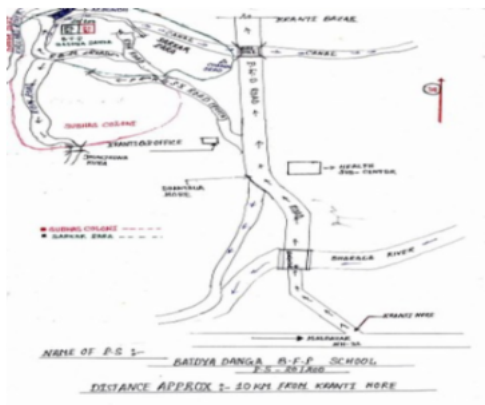

Nazri Naksha