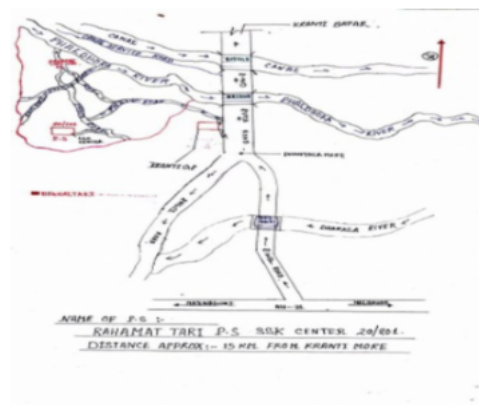

Key MAP View