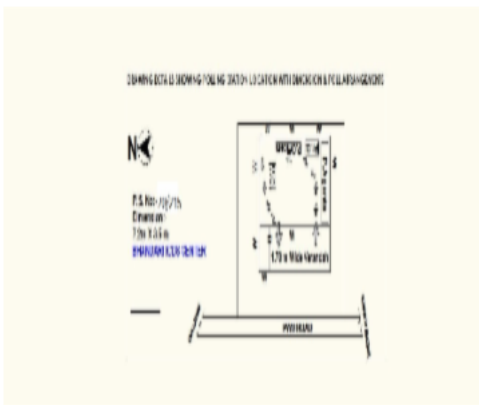

নির্বাচক নিবন্ধন আধিকারিকের স্বাক্ষর

Nazri Naksha

Google Map View

Polling Station Building Front View

Polling Station Front View

Cad View

Key MAP View

| | | | | | |
|--|--------------------------------|---|--------------------------------|---|--------------------------------|
| 1 নাম : আজিমা বেগম পিতার নাম: বুলবুল ইসলাম বাড়ির নং : এন0023 বয়স : 24 লিঙ্গ : মহিলা | ZMJ2365989 ফটো উপলব্ধ | 2 নাম : আঞ্জুমা খাতুন স্বামীর নাম: আফসার আলী বাড়ির নং : n0003 বয়স : 36 লিঙ্গ : মহিলা | TTV1116151 ফটো উপলব্ধ | 3 নাম : মেরীনা খাতুন স্বামীর নাম: আব্দুল কাদের বাড়ির নং : n0065 বয়স : 50 লিঙ্গ : মহিলা | TTV2292209 ফটো উপলব্ধ |
| 4 নাম : মো: ইয়ানুর পিতার নাম: তাহের আলি বাড়ির নং : এন0023 বয়স : 26 লিঙ্গ : পুরুষ | TTV2212819 ফটো উপলব্ধ | 5 নাম : অফসার আলি পিতার নাম: ঈয়াজউদ্দীন বাড়ির নং : n0061 বয়স : 61 লিঙ্গ : পুরুষ | TTV2424075 ফটো উপলব্ধ | 6 নাম : প্রমিলা অধিকারী রায় স্বামীর নাম: প্রদীপ রায় বাড়ির নং : বয়স : 34 লিঙ্গ : মহিলা | TTV1188309 ফটো উপলব্ধ |
| 7 নাম : আব্দুল কাদের পিতার নাম: গমিরুদ্দিন বাড়ির নং : n0065 বয়স : 55 লিঙ্গ : পুরুষ | TTV2494508 ফটো উপলব্ধ | 8 নাম : ইয়াসিন আলী পিতার নাম: আফসার আলী বাড়ির নং : n0061 বয়স : 31 লিঙ্গ : পুরুষ | TTV2009231 ফটো উপলব্ধ | 9 নাম : তাহিদুল হক পিতার নাম: সমের আলী বাড়ির নং : n0173 বয়স : 66 লিঙ্গ : পুরুষ | TTV0690198 ফটো উপলব্ধ |
| 10 নাম : কবিতুন খাতুন অন্যান্য: আফসার আলি বাড়ির নং : N0003 বয়স : 32 লিঙ্গ : মহিলা | NEV1653401 ফটো উপলব্ধ | 11 নাম : রাখিমা পারভিন পিতার নাম: রোসন আলি বাড়ির নং : এন০০২৪ বয়স : 23 লিঙ্গ : মহিলা | TTV2535052 ফটো উপলব্ধ | 12 নাম : ওজিফা খাতুন পিতার নাম: আইনুল হক বাড়ির নং : এন0140 বয়স : 23 লিঙ্গ : মহিলা | TTV2619765 ফটো উপলব্ধ |
| 13 নাম : মাহাবা বেগম পিতার নাম: মস্তফা আলি বাড়ির নং : n0021 বয়স : 26 লিঙ্গ : মহিলা | TTV2161032 ফটো উপলব্ধ | 14 নাম : সম্রাট সাহাজান পিতার নাম: আফসার আলী বাড়ির নং : এন0061 বয়স : 24 লিঙ্গ : পুরুষ | TTV2590958 ফটো উপলব্ধ | 15 নাম : নুর ইসলাম পিতার নাম: আব্বাস আলী বাড়ির নং : n0002 বয়স : 28 লিঙ্গ : পুরুষ | TTV1831551 ফটো উপলব্ধ |
| 16 নাম : রসনা খাতুন স্বামীর নাম: মসলেম আলী বাড়ির নং : n0024 বয়স : 63 লিঙ্গ : মহিলা | TTV2312767 ফটো উপলব্ধ | 17 নাম : আইনুল হক পিতার নাম: নুরুল হক বাড়ির নং : n0140 বয়স : 61 লিঙ্গ : পুরুষ | TTV2327021 ফটো উপলব্ধ | 18 নাম : রসনারা বেগম স্বামীর নাম: রোসন আলী বাড়ির নং : n0024 বয়স : 44 লিঙ্গ : মহিলা | CGT2053833 ফটো উপলব্ধ |
| 19 নাম : বিউটি বেগম স্বামীর নাম: সায়েদ আলি বাড়ির নং : এন0140 বয়স : 22 লিঙ্গ : মহিলা | TTV2643054 ফটো উপলব্ধ | 20 নাম : মোরাজুল হক পিতার নাম: তাহিদুল হক বাড়ির নং : n0012 বয়স : 43 লিঙ্গ : পুরুষ | TTV1334796 ফটো উপলব্ধ | 21 নাম : আনোয়ারা বেগম স্বামীর নাম: মোরাজুল হক বাড়ির নং : n0012 বয়স : 40 লিঙ্গ : মহিলা | TTV1557107 ফটো উপলব্ধ |
| 22 নাম : ফাতেমা বেগম স্বামীর নাম: অফসার আলি বাড়ির নং : n0061 বয়স : 56 লিঙ্গ : মহিলা | TTV2404705 ফটো উপলব্ধ | 23 নাম : মস্তফা আলী পিতার নাম: জমিরুদ্দিন বাড়ির নং : n0021 বয়স : 61 লিঙ্গ : পুরুষ | WB/03/019/147666 ফটো উপলব্ধ | 24 নাম : আফসার আলী পিতার নাম: জবেদ আলী বাড়ির নং : n0003 বয়স : 57 লিঙ্গ : পুরুষ | WB/03/019/147159 ফটো উপলব্ধ |
| 25 নাম : নুর আলম পিতার নাম: তাহের আলী বাড়ির নং : n0023 বয়স : 35 লিঙ্গ : পুরুষ | TTV1253954 ফটো উপলব্ধ | 26 নাম : রসনারা বেগম স্বামীর নাম: নুর ইসলাম বাড়ির নং : n0064 বয়স : 35 লিঙ্গ : মহিলা | TTV1423789 ফটো উপলব্ধ | 27 নাম : নুর ইসলাম পিতার নাম: গমিরুদ্দিন বাড়ির নং : n0064 বয়স : 38 লিঙ্গ : পুরুষ | TTV1253855 ফটো উপলব্ধ |
| 28 নাম : নুরেন নেহার স্বামীর নাম: তাহের আলী বাড়ির নং : n0023 বয়স : 57 লিঙ্গ : মহিলা | WB/03/019/147198 ফটো উপলব্ধ | 29 নাম : আসরাফ আলি পিতার নাম: মস্তফা আলী বাড়ির নং : n0021 বয়স : 34 লিঙ্গ : পুরুষ | TTV1253939 ফটো উপলব্ধ | 30 নাম : কমিরন নেছা স্বামীর নাম: মস্তফাআলী বাড়ির নং : n0021 বয়স : 54 লিঙ্গ : মহিলা | WB/03/019/147200 ফটো উপলব্ধ |