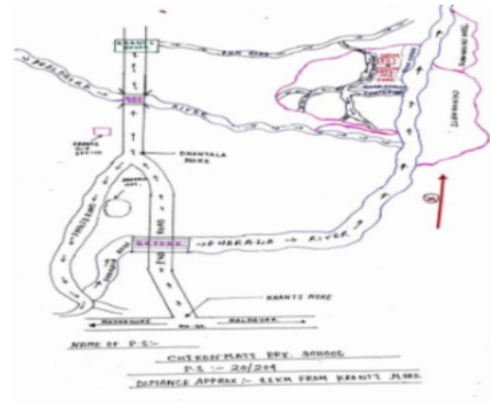

Key MAP View