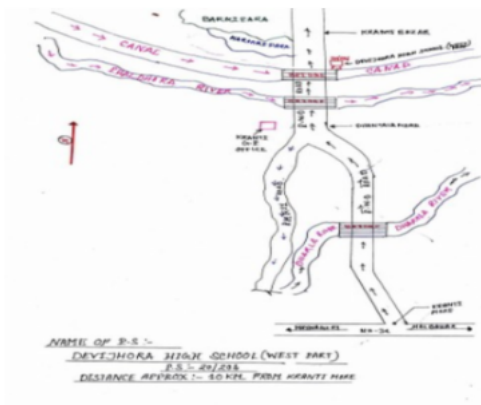

Nazri Naksha