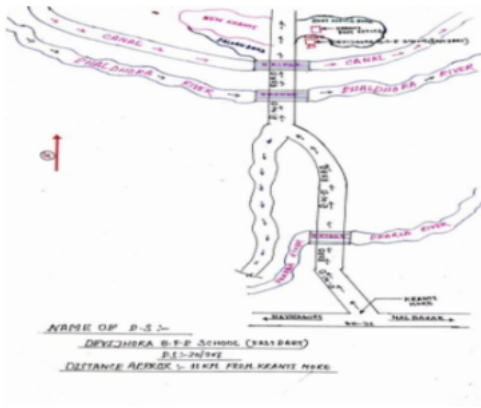

Nazri Naksha