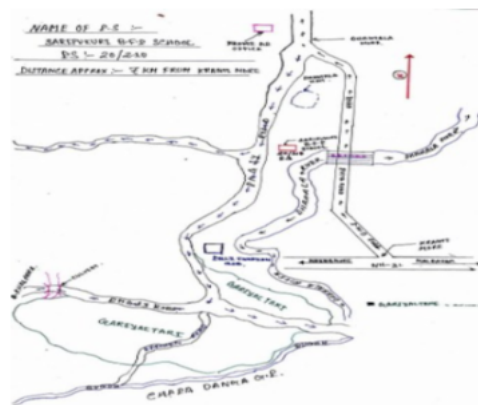

নির্বাচক নিবন্ধন আধিকারিকের স্বাক্ষর

Nazri Naksha

Google Map View

Polling Station Building Front View

Polling Station Front View

Cad View

Key MAP View

1 নাম : রাজিনা বেগম স্বামীর নাম: আলিম মাহানুর ইসলাম বাড়ির নং : লোএন172 বয়স : 31 লিঙ্গ : মহিলা	TTV2667400 ফটো উপলব্ধ	2 নাম : আবদুল সাত্তার পিতার নাম: নছির বাড়ির নং : n0203 বয়স : 73 লিঙ্গ : পুরুষ	WB/03/019/222180 ফটো উপলব্ধ	3 নাম : রাহুল হক পিতার নাম: আমিরুল হক বাড়ির নং : n198 বয়স : 29 লিঙ্গ : পুরুষ	TTV1833771 ফটো উপলব্ধ
4 নাম : মমিনুর ইসলাম পিতার নাম: ছলিয়ার রহমান বাড়ির নং : n0022 বয়স : 51 লিঙ্গ : পুরুষ	TTV2354892 ফটো উপলব্ধ	5 নাম : রুপসিনা পারভিন পিতার নাম: বাবলু হক বাড়ির নং : এন0136 বয়স : 26 লিঙ্গ : মহিলা	TTV2215713 ফটো উপলব্ধ	6 নাম : রাবেয়া খাতুন স্বামীর নাম: আবদুল সাত্তার বাড়ির নং : n0203 বয়স : 66 লিঙ্গ : মহিলা	WB/03/019/222288 ফটো উপলব্ধ
7 নাম : লাকি বেগম স্বামীর নাম: রফিকুল ইসলাম বাড়ির নং : n0333 বয়স : 40 লিঙ্গ : মহিলা	TTV2499895 ফটো উপলব্ধ	8 নাম : রাহেনা বানু স্বামীর নাম: হাইয়ুল ইসলাম বাড়ির নং : n0146 বয়স : 42 লিঙ্গ : মহিলা	TTV1164441 ফটো উপলব্ধ	9 নাম : রাসেল ইসলাম পিতার নাম: খতিবুল ইসলাম বাড়ির নং : n0115 বয়স : 24 লিঙ্গ : পুরুষ	TTV2500296 ফটো উপলব্ধ
10 নাম : নুর ইসলাম পিতার নাম: খাচিলদ্দিন আহাম্মাদ বাড়ির নং : n0069 বয়স : 33 লিঙ্গ : পুরুষ	TTV1561414 ফটো উপলব্ধ	11 নাম : মনু আলী পিতার নাম: আহম্মাদ সফিউল্লা বাড়ির নং : n0081 বয়স : 46 লিঙ্গ : পুরুষ	CGT2310118 ফটো উপলব্ধ	12 নাম : আব্দুল রহিম পিতার নাম: নবীরুদ্দীন বাড়ির নং : n0080 বয়স : 64 লিঙ্গ : পুরুষ	TTV2312007 ফটো উপলব্ধ
13 নাম : মহাবুব আলম পিতার নাম: আবদুল রহিম বাড়ির নং : n0080 বয়স : 42 লিঙ্গ : পুরুষ	CGT2309862 ফটো উপলব্ধ	14 নাম : সাইমা খাতুন স্বামীর নাম: আব্দুল ছাত্তার বাড়ির নং : n0081 বয়স : 32 লিঙ্গ : মহিলা	TTV1718303 ফটো উপলব্ধ	15 নাম : অবিয়া খাতুন স্বামীর নাম: আবদুল সোবহন বাড়ির নং : n0207 বয়স : 54 লিঙ্গ : মহিলা	TTV2319689 ফটো উপলব্ধ
16 নাম : আলিমা খাতুন স্বামীর নাম: হাসান আলী বাড়ির নং : n0146 বয়স : 46 লিঙ্গ : মহিলা	CGT2076545 ফটো উপলব্ধ	17 নাম : ফিরোজ মোহম্মাদ পিতার নাম: আব্দুল ছাত্তার বাড়ির নং : এন0144 বয়স : 22 লিঙ্গ : পুরুষ	TTV2726172 ফটো উপলব্ধ	18 নাম : আব্দুল ছাত্তার পিতার নাম: সফিউল্লা আহাম্মাদ বাড়ির নং : n0081 বয়স : 40 লিঙ্গ : পুরুষ	CGT2475986 ফটো উপলব্ধ
19 নাম : নুরনেহার বেগম স্বামীর নাম: সাহিনুর ইসলাম বাড়ির নং : nN0169 বয়স : 32 লিঙ্গ : মহিলা	TTV2500338 ফটো উপলব্ধ	20 নাম : রেজিনা পারভিন পিতার নাম: হাসান আলী বাড়ির নং : n0146 বয়স : 26 লিঙ্গ : মহিলা	TTV2113629 ফটো উপলব্ধ	21 নাম : মোসাম্মেদ তোহিদা নাছরিন স্বামীর নাম: ইরফান হাবিব বাড়ির নং : 0217 বয়স : 23 লিঙ্গ : মহিলা	TTV2606564 ফটো উপলব্ধ
22 নাম : তন্জিনা বেগম স্বামীর নাম: আবুল কাশেম বাড়ির নং : n0145 বয়স : 46 লিঙ্গ : মহিলা	CGT1253079 ফটো উপলব্ধ	23 নাম : ফাতেমা বেগম স্বামীর নাম: আজিজুল হক বাড়ির নং : n0133 বয়স : 55 লিঙ্গ : মহিলা	TTV2309441 ফটো উপলব্ধ	24 নাম : লেবনি ঘোষ হালদার স্বামীর নাম: মিন্টু হালদার বাড়ির নং : না বয়স : 26 লিঙ্গ : মহিলা	TTV2215614 ফটো উপলব্ধ
25 নাম : ফতেমাতুন নেহার অন্যান্য: দুলাল মোহম্মাদ বাড়ির নং : এন0133 বয়স : 25 লিঙ্গ : মহিলা	TTV2207801 ফটো উপলব্ধ	26 নাম : প্রিয়া বেগম পিতার নাম: আবদুল গফুর বাড়ির নং : এন0288 বয়স : 25 লিঙ্গ : মহিলা	TTV2215960 ফটো উপলব্ধ	27 নাম : সহিরন নেছা স্বামীর নাম: বাবলু হক বাড়ির নং : n0136 বয়স : 55 লিঙ্গ : মহিলা	TTV2355220 ফটো উপলব্ধ
28 নাম : রুনা বেগম স্বামীর নাম: রাশিদুল আলম বাড়ির নং : n0381 বয়স : 35 লিঙ্গ : মহিলা	TTV2499770 ফটো উপলব্ধ	29 নাম : মোঃ রাজা পিতার নাম: আব্দুল ছাত্তার বাড়ির নং : n0288 বয়স : 29 লিঙ্গ : পুরুষ	TTV1833797 ফটো উপলব্ধ	30 নাম : মোস্তাফা গোলাম পিতার নাম: সহিদুল ইসলাম বাড়ির নং : 0293 বয়স : 36 লিঙ্গ : পুরুষ	TTV0897553 ফটো উপলব্ধ