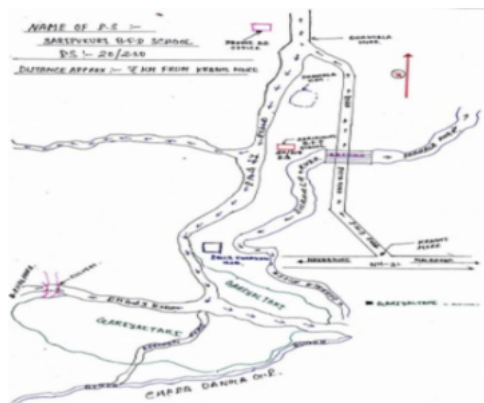

Nazri Naksha