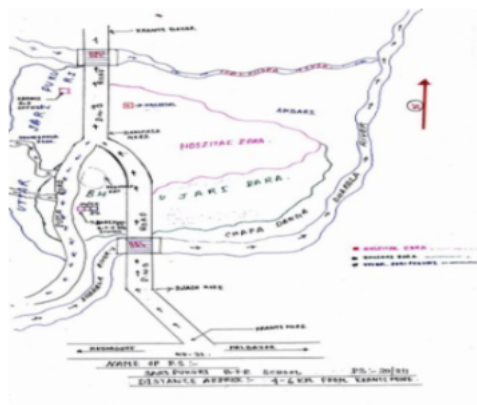

Key MAP View