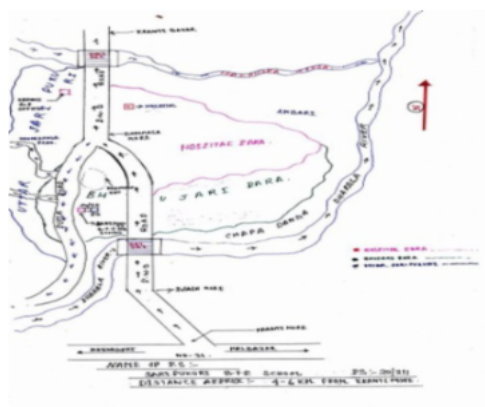

Nazri Naksha