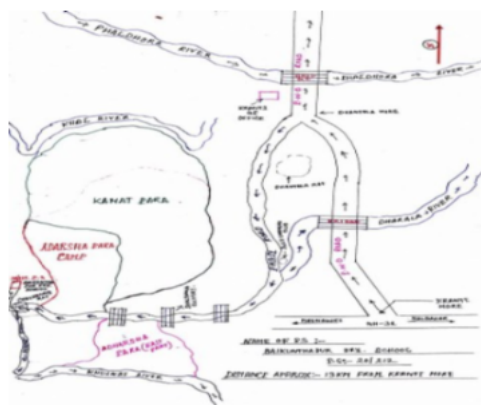

Key MAP View