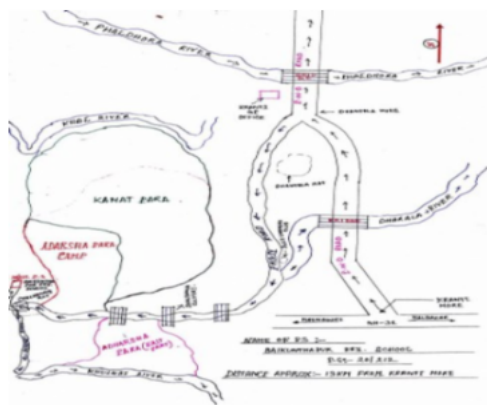

Nazri Naksha