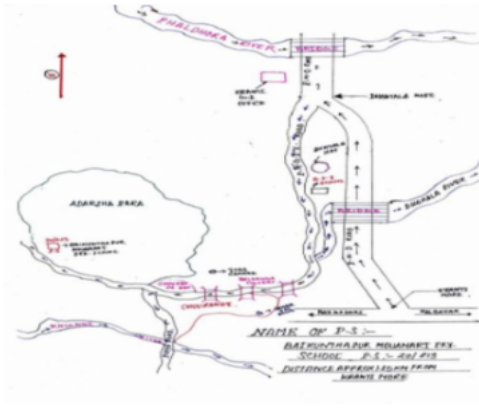

Nazri Naksha