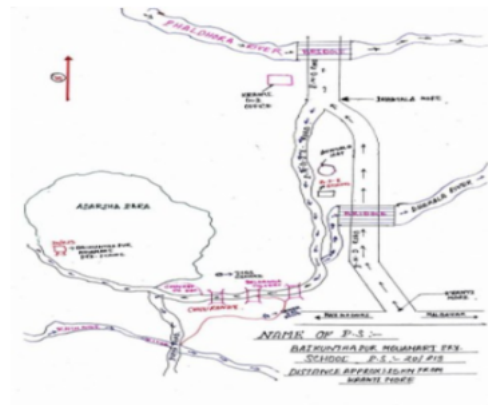

Key MAP View