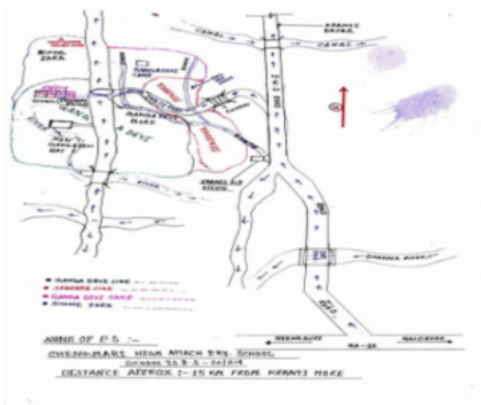

Nazri Naksha