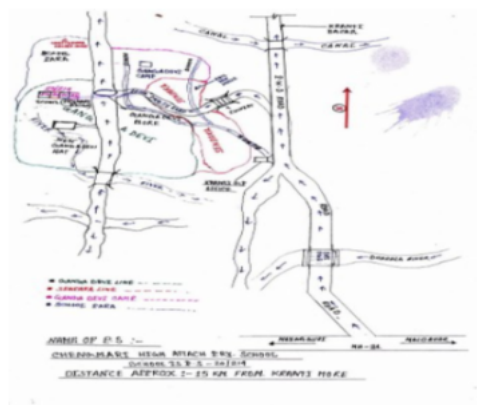

Key MAP View