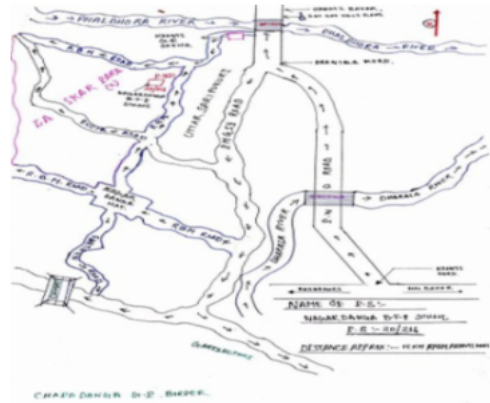

Key MAP View