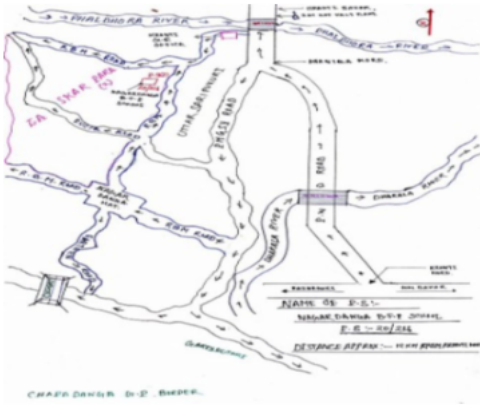

Nazri Naksha