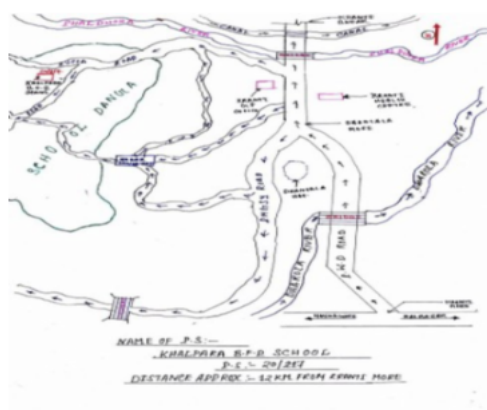

Nazri Naksha