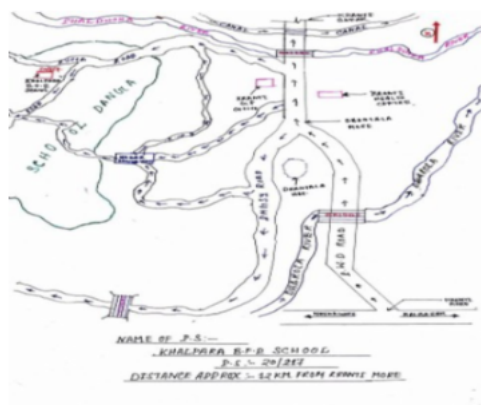

নির্বাচক নিবন্ধন আধিকারিকের স্বাক্ষর

Nazri Naksha

Google Map View

Polling Station Building Front View

Polling Station Front View

Cad View

Key MAP View

1 নাম : আলো বেগম স্বামীর নাম: মেহেবুব আলম বাড়ির নং : n0089 বয়স : 39 লিঙ্গ : মহিলা	TTV1262021 ফটো উপলব্ধ	2 নাম : মরিয়ম বেগম স্বামীর নাম: সামসুল হক বাড়ির নং : n0098 বয়স : 60 লিঙ্গ : মহিলা	TTV2257343 ফটো উপলব্ধ	3 নাম : খাজিমুদ্দীন আহঃ পিতার নাম: উমরআলী বাড়ির নং : n0046 বয়স : 79 লিঙ্গ : পুরুষ	WB/03/019/210070 ফটো উপলব্ধ
4 নাম : মায়্যা রায় পিতার নাম: কমল রায় বাড়ির নং : এন00 বয়স : 28 লিঙ্গ : মহিলা	TTV2221760 ফটো উপলব্ধ	5 নাম : জন্মান্তুল ফেরদাউস স্বামীর নাম: রফিকুল আলম বাড়ির নং : nN0039 বয়স : 29 লিঙ্গ : মহিলা	TTV1833227 ফটো উপলব্ধ	6 নাম : রাসেল মোহাম্মদ পিতার নাম: আলিয়ারা রহমান বাড়ির নং : এন0068 বয়স : 23 লিঙ্গ : পুরুষ	TTV2585487 ফটো উপলব্ধ
7 নাম : রুমিজা পারভিন স্বামীর নাম: সাহাজান বাদশা বাড়ির নং : এন0088 বয়স : 30 লিঙ্গ : মহিলা	TTV2221307 ফটো উপলব্ধ	8 নাম : লিলামা খাতুন স্বামীর নাম: ইয়াকুব আলি বাড়ির নং : n0245 বয়স : 34 লিঙ্গ : মহিলা	TTV1419977 ফটো উপলব্ধ	9 নাম : সইবালানুশ মারভী পিতার নাম: সিলাস মারভী বাড়ির নং : এন01৮২ বয়স : 24 লিঙ্গ : পুরুষ	TTV2582955 ফটো উপলব্ধ
10 নাম : সাবাহুল হক পিতার নাম: হাকিমুদ্দীন বাড়ির নং : n0086 বয়স : 52 লিঙ্গ : পুরুষ	WB/03/019/210263 ফটো উপলব্ধ	11 নাম : আজিম খাতুন স্বামীর নাম: মোহাম্মদ নজিরুদ্দিন বাড়ির নং : এন0085 বয়স : 24 লিঙ্গ : মহিলা	TTV2656759 ফটো উপলব্ধ	12 নাম : রাবেয় খাতুন স্বামীর নাম: মহঃইসলাম বাড়ির নং : n0071 বয়স : 57 লিঙ্গ : মহিলা	TTV2268480 ফটো উপলব্ধ
13 নাম : এনামুল হক পিতার নাম: এনামুল হক বাড়ির নং : n0090 বয়স : 60 লিঙ্গ : পুরুষ	TTV2432391 ফটো উপলব্ধ	14 নাম : সেলিনা বেগম স্বামীর নাম: আমিনুর ইসলাম বাড়ির নং : n0001 বয়স : 37 লিঙ্গ : মহিলা	TTV1262450 ফটো উপলব্ধ	15 নাম : আঞ্জনারা বেগম স্বামীর নাম: রফিকুল ইসলাম বাড়ির নং : n0034 বয়স : 51 লিঙ্গ : মহিলা	TTV2428555 ফটো উপলব্ধ
16 নাম : সায়রা বানু স্বামীর নাম: আবদুল জব্বার বাড়ির নং : n0011 বয়স : 71 লিঙ্গ : মহিলা	TTV2428423 ফটো উপলব্ধ	17 নাম : মকবুল হক পিতার নাম: ওমিরুদ্দীন বাড়ির নং : n0081 বয়স : 53 লিঙ্গ : পুরুষ	TTV2298230 ফটো উপলব্ধ	18 নাম : সোবাহান আলী পিতার নাম: হাকিমুদ্দীন বাড়ির নং : n0086 বয়স : 54 লিঙ্গ : পুরুষ	WB/03/019/210381 ফটো উপলব্ধ
19 নাম : মঞ্জিনা বেগম পিতার নাম: আব্দুল জব্বার বাড়ির নং : n0091 বয়স : 46 লিঙ্গ : মহিলা	CGT1239813 ফটো উপলব্ধ	20 নাম : সফিয়া খাতুন স্বামীর নাম: খলিলার বাড়ির নং : n0070 বয়স : 61 লিঙ্গ : মহিলা	TTV2287811 ফটো উপলব্ধ	21 নাম : নূর বেগম স্বামীর নাম: জিয়াউল হক বাড়ির নং : n0011 বয়স : 37 লিঙ্গ : মহিলা	DNF2785442 ফটো উপলব্ধ
22 নাম : আজিজুল হক পিতার নাম: কচিরুদ্দীন বাড়ির নং : n0010 বয়স : 56 লিঙ্গ : পুরুষ	TTV2298578 ফটো উপলব্ধ	23 নাম : সাযরা বেগম স্বামীর নাম: তামিজুদ্দিন মহঃ বাড়ির নং : n0021 বয়স : 71 লিঙ্গ : মহিলা	TTV2419513 ফটো উপলব্ধ	24 নাম : আগাস্তিন মূর্মু পিতার নাম: স্তিফান মূর্মু বাড়ির নং : এন01৭৯ বয়স : 25 লিঙ্গ : পুরুষ	TTV2579530 ফটো উপলব্ধ
25 নাম : জোয়াব্বা বেগম স্বামীর নাম: বুলবুল হক বাড়ির নং : n0002 বয়স : 41 লিঙ্গ : মহিলা	CGT2073021 ফটো উপলব্ধ	26 নাম : সার্বার্মিন বেগম স্বামীর নাম: ওয়াজেত আলি বাড়ির নং : এন0090 বয়স : 24 লিঙ্গ : মহিলা	TTV2657427 ফটো উপলব্ধ	27 নাম : ভারতী টুডু স্বামীর নাম: জিতেন টুডু বাড়ির নং : এন0099 বয়স : 29 লিঙ্গ : মহিলা	TTV2221687 ফটো উপলব্ধ
28 নাম : রেবেকা মার্ভি পিতার নাম: সিলাস মার্ভি বাড়ির নং : এন0182 বয়স : 32 লিঙ্গ : মহিলা	TTV2221810 ফটো উপলব্ধ	29 নাম : মফিজুল ইসলাম পিতার নাম: মোহাম্মদ খাজিমুদ্দিন বাড়ির নং : n0046 বয়স : 47 লিঙ্গ : পুরুষ	CGT1239243 ফটো উপলব্ধ	30 নাম : সুকাতু মহঃ পিতার নাম: বাসরুদ্দীন বাড়ির নং : n0045 বয়স : 96 লিঙ্গ : পুরুষ	WB/03/019/210007 ফটো উপলব্ধ