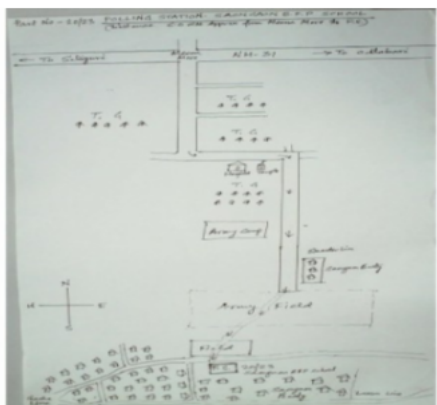

Nazri Naksha