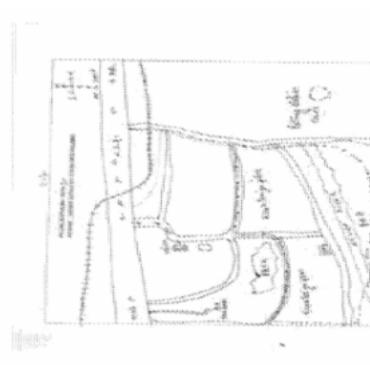

নির্বাচক নিবন্ধন আধিকারিকের স্বাক্ষর

Nazri Naksha

Google Map View

Polling Station Building Front View

Polling Station Front View

Cad View

Key MAP View

1 নাম : সুরাজ রায় পিতার নাম: খিতিশ রায় বাড়ির নং : এন0175 বয়স : 26 লিঙ্গ : পুরুষ	TTV2182756 ফটো উপলব্ধ	2 নাম : শিখা রায় স্বামীর নাম: দীপেন রায় বাড়ির নং : এন0136 বয়স : 29 লিঙ্গ : মহিলা	TTV2182772 ফটো উপলব্ধ	3 নাম : জগন্নাথ খেরিয়া পিতার নাম: ধুম খেরিয়া বাড়ির নং : এন0093 বয়স : 26 লিঙ্গ : পুরুষ	TTV2182889 ফটো উপলব্ধ
4 নাম : দীপ রায় মায়ের নাম: ক্ষিতিশ রায় বাড়ির নং : এন0175 বয়স : 25 লিঙ্গ : পুরুষ	TTV2182749 ফটো উপলব্ধ	5 নাম : দমাশী উড়াও স্বামীর নাম: সঙ্কর ভগৎ বাড়ির নং : n0228 বয়স : 38 লিঙ্গ : মহিলা	TTV1339977 ফটো উপলব্ধ	6 নাম : আলো খেড়িয়া পিতার নাম: শচীন খেরিয়া বাড়ির নং : n0240 বয়স : 43 লিঙ্গ : মহিলা	CGT1313386 ফটো উপলব্ধ
7 নাম : অসিতা বিশ্বাস স্বামীর নাম: স্বপন বিশ্বাস বাড়ির নং : n0241 বয়স : 66 লিঙ্গ : মহিলা	WB/03/019/255340 ফটো উপলব্ধ	8 নাম : প্রবীর রায় পিতার নাম: ভূপেন রায় বাড়ির নং : এন0264 বয়স : 25 লিঙ্গ : পুরুষ	TTV2182814 ফটো উপলব্ধ	9 নাম : বিনি উরাও স্বামীর নাম: কালু উরাও বাড়ির নং : n0020 বয়স : 51 লিঙ্গ : মহিলা	WB/03/019/255295 ফটো উপলব্ধ
10 নাম : লাইলী উরাও পিতার নাম: লাখনা উরাও বাড়ির নং : n0015 বয়স : 30 লিঙ্গ : মহিলা	TTV1727080 ফটো উপলব্ধ	11 নাম : লাইলী উরাও পিতার নাম: বিরশা উরাও বাড়ির নং : n0007 বয়স : 66 লিঙ্গ : পুরুষ	WB/03/019/255488 ফটো উপলব্ধ	12 নাম : বিপ্লব ওরাও পিতার নাম: সোমা ওরাও বাড়ির নং : n0251 বয়স : 28 লিঙ্গ : পুরুষ	TTV2010494 ফটো উপলব্ধ
13 নাম : লাখনা উরাও পিতার নাম: চামরু উরাও বাড়ির নং : n0015 বয়স : 65 লিঙ্গ : পুরুষ	TTV2395184 ফটো উপলব্ধ	14 নাম : সীতা উরাও স্বামীর নাম: বাবুরাম উরাও বাড়ির নং : n0251 বয়স : 46 লিঙ্গ : মহিলা	CGT2088359 ফটো উপলব্ধ	Q 15 নাম : সুমন ভগৎ পিতার নাম: খট্রিল ভগৎ বাড়ির নং : বয়স : 31 লিঙ্গ : পুরুষ	TTV1727031 ফটো উপলব্ধ
16 নাম : কালিদাস উরাও পিতার নাম: জারমান উরাও বাড়ির নং : n0199 বয়স : 39 লিঙ্গ : পুরুষ	CGT2616993 ফটো উপলব্ধ	17 নাম : কালু উরাও পিতার নাম: ডিডো উরাও বাড়ির নং : n0020 বয়স : 56 লিঙ্গ : পুরুষ	WB/03/019/255165 ফটো উপলব্ধ	18 নাম : রাখি উরাও পিতার নাম: জারমান উরাও বাড়ির নং : n0260 বয়স : 34 লিঙ্গ : মহিলা	TTV1265925 ফটো উপলব্ধ
19 নাম : রেখা উরাও পিতার নাম: জারমান উরাও বাড়ির নং : n0226 বয়স : 37 লিঙ্গ : মহিলা	TTV1266071 ফটো উপলব্ধ	20 নাম : ভদ্র উরাও মায়ের নাম: বিগলো উরাও বাড়ির নং : n0007 বয়স : 40 লিঙ্গ : পুরুষ	CGT2322899 ফটো উপলব্ধ	21 নাম : সুশীল উরাও পিতার নাম: জারমান উরাও বাড়ির নং : n0257 বয়স : 42 লিঙ্গ : পুরুষ	CGT2321404 ফটো উপলব্ধ
22 নাম : সুভাষ উরাও পিতার নাম: লাখনা উরাও বাড়ির নং : নং বয়স : 35 লিঙ্গ : পুরুষ	TTV1431816 ফটো উপলব্ধ	23 নাম : সৃজিত উরাও পিতার নাম: শুকু উরাও বাড়ির নং : n0248 বয়স : 31 লিঙ্গ : পুরুষ	TTV1727130 ফটো উপলব্ধ	24 নাম : বাসন্তী উরাও স্বামীর নাম: সোমা উরাও বাড়ির নং : n0219 বয়স : 48 লিঙ্গ : মহিলা	CGT2088367 ফটো উপলব্ধ
25 নাম : জারমান উরাও পিতার নাম: লক্ষনা উরাও বাড়ির নং : n0208 বয়স : 62 লিঙ্গ : পুরুষ	CGT2549673 ফটো উপলব্ধ	26 নাম : দোলো উরিয়া স্বামীর নাম: ভীমা উরিয়া বাড়ির নং : n0016 বয়স : 58 লিঙ্গ : মহিলা	WB/03/019/255294 ফটো উপলব্ধ	27 নাম : ভীমা উরিয়া পিতার নাম: কৃষ্ণ উরিয়া বাড়ির নং : n0016 বয়স : 63 লিঙ্গ : পুরুষ	WB/03/019/255028 ফটো উপলব্ধ
28 নাম : বচন উরাও (উরিয়া) পিতার নাম: ভীমা উরাও (উরিয়া) বাড়ির নং : n0016 বয়স : 31 লিঙ্গ : পুরুষ	TTV1727106 ফটো উপলব্ধ	29 নাম : ধীরাজ কাজী পিতার নাম: নিবাস কাজী বাড়ির নং : n0204 বয়স : 24 লিঙ্গ : পুরুষ	TTV2441061 ফটো উপলব্ধ	30 নাম : নিবাসচন্দ্র কাজী পিতার নাম: পুলিনচন্দ্র কাজী বাড়ির নং : n0204 বয়স : 67 লিঙ্গ : পুরুষ	WB/03/019/255216 ফটো উপলব্ধ