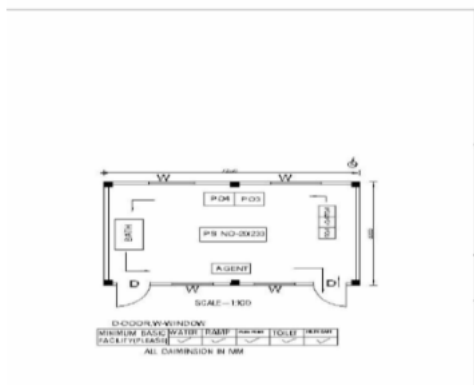

নির্বাচক নিবন্ধন আধিকারিকের স্বাক্ষর

Nazri Naksha

Google Map View

Polling Station Building Front View

Polling Station Front View

Cad View

Key MAP View

1 নাম : বিভূতি প্রকাশ রায় পিতার নাম: বিমল রায় বাড়ির নং : n0059 বয়স : 40 লিঙ্গ : পুরুষ	TTV0992024 ফটো উপলব্ধ	2 নাম : অমল রায় পিতার নাম: হরিপ্রসাদ রায় বাড়ির নং : n0115 বয়স : 47 লিঙ্গ : পুরুষ	CGT2095917 ফটো উপলব্ধ	3 নাম : বীনা স্বামীর নাম: বিমল রায় বাড়ির নং : n0059 বয়স : 61 লিঙ্গ : মহিলা	TTV2256865 ফটো উপলব্ধ
4 নাম : দীপক রায় পিতার নাম: রঞ্জিত রায় বাড়ির নং : n85 বয়স : 26 লিঙ্গ : পুরুষ	TTV2184612 ফটো উপলব্ধ	5 নাম : বিশুজিৎ রায় পিতার নাম: অমল রায় বাড়ির নং : n0115 বয়স : 24 লিঙ্গ : পুরুষ	TTV2446896 ফটো উপলব্ধ	6 নাম : তাপসী রায় স্বামীর নাম: বাপী রায় বাড়ির নং : n0378 বয়স : 35 লিঙ্গ : মহিলা	TTV2137628 ফটো উপলব্ধ
7 নাম : বাপী রায় পিতার নাম: নরেশ চন্দ্র রায় বাড়ির নং : n0378 বয়স : 39 লিঙ্গ : পুরুষ	CGT2620425 ফটো উপলব্ধ	8 নাম : সারথী রায় স্বামীর নাম: অমল রায় বাড়ির নং : n0115 বয়স : 46 লিঙ্গ : মহিলা	TTV2266161 ফটো উপলব্ধ	9 নাম : দিপিকা রায় স্বামীর নাম: বিভূতি প্রকাশ রায় বাড়ির নং : n0059 বয়স : 34 লিঙ্গ : মহিলা	TTV1730332 ফটো উপলব্ধ
10 নাম : প্রসেনজিৎ রায় পিতার নাম: অমল রায় বাড়ির নং : n0115 বয়স : 26 লিঙ্গ : পুরুষ	TTV2137479 ফটো উপলব্ধ	11 নাম : লখা খেড়িয়া পিতার নাম: লেপচা খেড়িয়া বাড়ির নং : n0043 বয়স : 37 লিঙ্গ : পুরুষ	CGT2619732 ফটো উপলব্ধ	12 নাম : রমেন বর্মণ পিতার নাম: সতীশ বর্মণ বাড়ির নং : n0020 বয়স : 31 লিঙ্গ : পুরুষ	TTV1572387 ফটো উপলব্ধ
13 নাম : অশোক অধিকারী পিতার নাম: বিবেকানন্দ অধিকারী বাড়ির নং : n0020 বয়স : 32 লিঙ্গ : পুরুষ	TTV1572627 ফটো উপলব্ধ	14 নাম : বিবেকানন্দ অধিকারী পিতার নাম: বিনয় অধিকারী বাড়ির নং : n0020 বয়স : 61 লিঙ্গ : পুরুষ	TTV2265924 ফটো উপলব্ধ	15 নাম : কবিতা অধিকারী স্বামীর নাম: বিবেকানন্দ অধিকারী বাড়ির নং : n0020 বয়স : 58 লিঙ্গ : মহিলা	WB/03/017/195145 ফটো উপলব্ধ
16 নাম : অলক অধিকারী পিতার নাম: বিবেকানন্দ অধিকারী বাড়ির নং : n0400 বয়স : 27 লিঙ্গ : পুরুষ	TTV2083905 ফটো উপলব্ধ	17 নাম : দিশী অধিকারী পিতার নাম: বিবেকানন্দ অধিকারী বাড়ির নং : n0020 বয়স : 29 লিঙ্গ : মহিলা	TTV1840594 ফটো উপলব্ধ	18 নাম : রনজিত ঋষি পিতার নাম: গোবিন্দ ঋষি বাড়ির নং : n0002 বয়স : 37 লিঙ্গ : পুরুষ	TTV1341163 ফটো উপলব্ধ
19 নাম : নিলিমা রায়(ঋষি) স্বামীর নাম: সুভাষ ঋষি বাড়ির নং : n0111 বয়স : 36 লিঙ্গ : মহিলা	TTV1572650 ফটো উপলব্ধ	20 নাম : বুলবুলী ঋষি স্বামীর নাম: তরুণ ঋষি বাড়ির নং : n0002 বয়স : 37 লিঙ্গ : মহিলা	CGT2701720 ফটো উপলব্ধ	21 নাম : লক্ষী রায়(বর্মণ) স্বামীর নাম: চন্দ্রমণ বর্মণ বাড়ির নং : অমবারী হোরি সোন্নহা বয়স : 30 লিঙ্গ : মহিলা	TTV1981109 ফটো উপলব্ধ
22 নাম : সুভাষ ঋষি পিতার নাম: সমারু ঋষি বাড়ির নং : n0111 বয়স : 38 লিঙ্গ : পুরুষ	CGT2482420 ফটো উপলব্ধ	23 নাম : অঞ্জলী ঋষি স্বামীর নাম: বরুণ ঋষি বাড়ির নং : n0002 বয়স : 37 লিঙ্গ : মহিলা	TTV1121862 ফটো উপলব্ধ	24 নাম : সমারু ঋষি পিতার নাম: কালিয়া ঋষি বাড়ির নং : n0111 বয়স : 79 লিঙ্গ : পুরুষ	TTV2266096 ফটো উপলব্ধ
25 নাম : রিঙ্কু ঋষি পিতার নাম: নন্দু ঋষি বাড়ির নং : এন0009 বয়স : 26 লিঙ্গ : মহিলা	TTV2664308 ফটো উপলব্ধ	26 নাম : সুনতি ঋষি স্বামীর নাম: গোবিন্দ ঋষি বাড়ির নং : n0002 বয়স : 63 লিঙ্গ : মহিলা	WB/03/019/282540 ফটো উপলব্ধ	27 নাম : দিপু রায় মায়ের নাম: কর্ণালা রায় বাড়ির নং : এন0005 বয়স : 42 লিঙ্গ : পুরুষ	CGT2331890 ফটো উপলব্ধ
28 নাম : স্বপ্না ঋষি স্বামীর নাম: রনজিৎ ঋষি বাড়ির নং : n0002 বয়স : 28 লিঙ্গ : মহিলা	TTV1981190 ফটো উপলব্ধ	29 নাম : নিন্দু ঋষি পিতার নাম: গাঠিয়া ঋষি বাড়ির নং : n0007 বয়স : 57 লিঙ্গ : পুরুষ	TTV2265742 ফটো উপলব্ধ	30 নাম : তরুণ ঋষি পিতার নাম: গোবিন্দ ঋষি বাড়ির নং : n0002 বয়স : 42 লিঙ্গ : পুরুষ	CGT2331262 ফটো উপলব্ধ