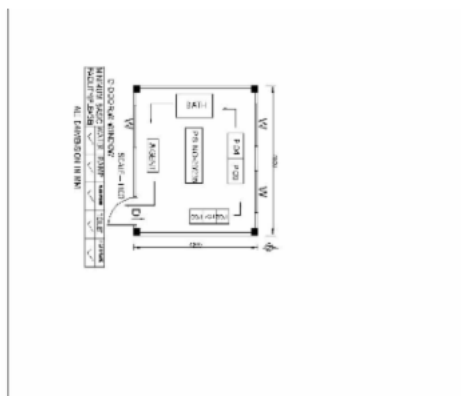

নির্বাচক নিবন্ধন আধিকারিকের স্বাক্ষর

Nazri Naksha

Google Map View

Polling Station Building Front View

Polling Station Front View

Cad View

Key MAP View

1 নাম : ছন্দা দে স্বামীর নাম: সত্যজীত দে বাড়ির নং : n0037 বয়স : 54 লিঙ্গ : মহিলা	TTV2397768 ফটো উপলব্ধ	2 নাম : সত্যজিৎ দে পিতার নাম: স্বীজেন্দ্রলাল দে বাড়ির নং : n0037 বয়স : 63 লিঙ্গ : পুরুষ	TTV2397487 ফটো উপলব্ধ	3 নাম : দেবব্রত অধিকারী পিতার নাম: স্বীপেন্দ্রনাথ অধিকারী বাড়ির নং : n0243 বয়স : 32 লিঙ্গ : পুরুষ	TTV1573302 ফটো উপলব্ধ
4 নাম : ডলি রায় স্বামীর নাম: দেবা রায় বাড়ির নং : এন০০১৭ বয়স : 26 লিঙ্গ : মহিলা	TTV2180669 ফটো উপলব্ধ	5 নাম : শুভদীপ দে পিতার নাম: সত্যজিৎ দে বাড়ির নং : n0037 বয়স : 28 লিঙ্গ : পুরুষ	TTV1982099 ফটো উপলব্ধ	6 নাম : নন্দিতা দে স্বামীর নাম: দেবাজীৎ রায় বাড়ির নং : n0037 বয়স : 35 লিঙ্গ : মহিলা	TTV1269562 ফটো উপলব্ধ
7 নাম : রতিকা রায় স্বামীর নাম: দীপঙ্কর রায় বাড়ির নং : এন০০২৫ বয়স : 30 লিঙ্গ : মহিলা	TTV1693977 ফটো উপলব্ধ	8 নাম : সবিতা রায় স্বামীর নাম: মহেন অধিকারী বাড়ির নং : n0143 বয়স : 59 লিঙ্গ : মহিলা	TTV2793602 ফটো উপলব্ধ	9 নাম : মিতুন রায় পিতার নাম: মহেন রায় বাড়ির নং : n0143 বয়স : 35 লিঙ্গ : পুরুষ	TTV1269810 ফটো উপলব্ধ
10 নাম : দীপেন্দ্র নাথ অধিকারী পিতার নাম: শশী মোহন অধিকারী বাড়ির নং : n0248 বয়স : 59 লিঙ্গ : পুরুষ	TTV2336253 ফটো উপলব্ধ	11 নাম : সনেকা অধিকারী(রায়) স্বামীর নাম: মাধব অধিকারী বাড়ির নং : n0141 বয়স : 41 লিঙ্গ : মহিলা	CGT2620623 ফটো উপলব্ধ	12 নাম : নবনীতা অধিকারী পিতার নাম: গোপাল অধিকারী বাড়ির নং : এন০১৪৪ বয়স : 23 লিঙ্গ : মহিলা	TTV2536803 ফটো উপলব্ধ
13 নাম : পঙ্কজ রায় পিতার নাম: মহেন রায় বাড়ির নং : n0143 বয়স : 34 লিঙ্গ : পুরুষ	TTV1433754 ফটো উপলব্ধ	14 নাম : গোপাল অধিকারী পিতার নাম: পুলিন অধিকারী বাড়ির নং : n0144 বয়স : 57 লিঙ্গ : পুরুষ	WB/03/019/285213 ফটো উপলব্ধ	15 নাম : অসোবালা অধিকারী স্বামীর নাম: সুবোল অধিকারী বাড়ির নং : n0147 বয়স : 64 লিঙ্গ : মহিলা	TTV2827962 ফটো উপলব্ধ
16 নাম : সুবোধ অধিকারী পিতার নাম: ধন্তিমোহন অধিকারী বাড়ির নং : n0141 বয়স : 45 লিঙ্গ : পুরুষ	CGT1249804 ফটো উপলব্ধ	17 নাম : দিলীপ রায় পিতার নাম: অশ্বিনী রায় বাড়ির নং : n0142 বয়স : 47 লিঙ্গ : পুরুষ	CGT1305143 ফটো উপলব্ধ	18 নাম : নবোদয় অধিকারী পিতার নাম: শৈলেন অধিকারী বাড়ির নং : n0144 বয়স : 30 লিঙ্গ : পুরুষ	TTV1982081 ফটো উপলব্ধ
19 নাম : মানিকমতী অধিকারী স্বামীর নাম: মধুসূদন অধিকারী বাড়ির নং : n0145 বয়স : 72 লিঙ্গ : মহিলা	TTV2795425 ফটো উপলব্ধ	20 নাম : মাধব অধিকারী পিতার নাম: ধন্তিমোহন অধিকারী বাড়ির নং : n0141 বয়স : 52 লিঙ্গ : পুরুষ	WB/03/019/285214 ফটো উপলব্ধ	21 নাম : নিরুপমা অধিকারী স্বামীর নাম: দেবেন্দ্র অধিকারী বাড়ির নং : n0144 বয়স : 53 লিঙ্গ : মহিলা	CGT1249796 ফটো উপলব্ধ
22 নাম : দেবেন্দ্রনাথ অধিকারী পিতার নাম: পুলিন অধিকারী বাড়ির নং : n0144 বয়স : 61 লিঙ্গ : পুরুষ	WB/03/019/285184 ফটো উপলব্ধ	23 নাম : গরেন অধিকারী পিতার নাম: কালাটু অধিকারী বাড়ির নং : 0179 বয়স : 58 লিঙ্গ : পুরুষ	WB/03/019/285494 ফটো উপলব্ধ	24 নাম : সরস্বতী অধিকারী স্বামীর নাম: গরেন অধিকারী বাড়ির নং : n0146 বয়স : 52 লিঙ্গ : মহিলা	TTV2609204 ফটো উপলব্ধ
25 নাম : বিনতা অধিকারী(রায়) স্বামীর নাম: জগদীশ চন্দ্র অধিকারী বাড়ির নং : n0141 বয়স : 46 লিঙ্গ : মহিলা	JLG1907799 ফটো উপলব্ধ	26 নাম : জগদীশ চন্দ্র অধিকারী পিতার নাম: ধন্তিমোহন অধিকারী বাড়ির নং : n0141 বয়স : 54 লিঙ্গ : পুরুষ	WB/03/019/285543 ফটো উপলব্ধ	27 নাম : জয়ীতা অধিকারী (সিংহ রায়) স্বামীর নাম: সুবোধ অধিকারী বাড়ির নং : n0141 বয়স : 39 লিঙ্গ : মহিলা	MBK3238664 ফটো উপলব্ধ
28 নাম : কল্যাণী (রায়) অধিকারী স্বামীর নাম: নিউটন অধিকারী বাড়ির নং : n0145 বয়স : 40 লিঙ্গ : মহিলা	TTV1269760 ফটো উপলব্ধ	29 নাম : বিমল অধিকারী পিতার নাম: পুলিন অধিকারী বাড়ির নং : n0144 বয়স : 55 লিঙ্গ : পুরুষ	TTV2398352 ফটো উপলব্ধ	30 নাম : ঋতুপর্ণা অধিকারী স্বামীর নাম: মনোজ কুমার অধিকারী বাড়ির নং : N0145 বয়স : 37 লিঙ্গ : মহিলা	CGT2702207 ফটো উপলব্ধ