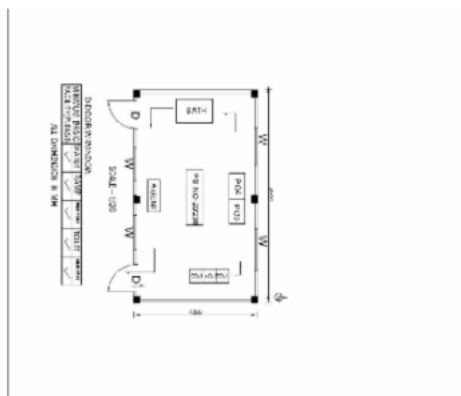

নির্বাচক নিবন্ধন আধিকারিকের স্বাক্ষর

Nazri Naksha

Google Map View

Polling Station Building Front View

Polling Station Front View

Cad View

Key MAP View

1 নাম : টুম্পা রায় স্বামীর নাম: রাজকুমার রায় বাড়ির নং : এন0180 বয়স : 26 লিঙ্গ : মহিলা	TTV2185437 ফটো উপলব্ধ	2 নাম : আয়েসা বেগম স্বামীর নাম: মোঃ বাবলু রহমান বাড়ির নং : N0112 বয়স : 35 লিঙ্গ : মহিলা	TTV1110246 ফটো উপলব্ধ	3 নাম : মজিদা খাতুন স্বামীর নাম: লুৎফ.র রহমান বাড়ির নং : না বয়স : 27 লিঙ্গ : মহিলা	TTV2185452 ফটো উপলব্ধ
4 নাম : মহিজুল মহঃ পিতার নাম: হামিদুল হক বাড়ির নং : N0063 বয়স : 27 লিঙ্গ : পুরুষ	TTV2084648 ফটো উপলব্ধ	5 নাম : সাহাজান আলী পিতার নাম: নেকবর আলী বাড়ির নং : N0057 বয়স : 28 লিঙ্গ : পুরুষ	TTV2084655 ফটো উপলব্ধ	6 নাম : সেলিনা বেগম স্বামীর নাম: আইনুল হক বাড়ির নং : n0046 বয়স : 42 লিঙ্গ : মহিলা	DNF2039089 ফটো উপলব্ধ
7 নাম : সরিফা বেগম স্বামীর নাম: কাপ্তা ইসলাম বাড়ির নং : n0041 বয়স : 30 লিঙ্গ : মহিলা	TTV2138295 ফটো উপলব্ধ	8 নাম : তানজিনা বেগম স্বামীর নাম: রবিউল ইসলাম বাড়ির নং : এন0078 বয়স : 34 লিঙ্গ : মহিলা	TTV2185528 ফটো উপলব্ধ	9 নাম : সাহেবা বেগম স্বামীর নাম: নুর আলম বাড়ির নং : N0064 বয়স : 28 লিঙ্গ : মহিলা	TTV2185486 ফটো উপলব্ধ
10 নাম : মজিনা বেগম পিতার নাম: মজিবর রহমান বাড়ির নং : N0078 বয়স : 24 লিঙ্গ : মহিলা	TTV2448397 ফটো উপলব্ধ	11 নাম : রঞ্জিতা রয়া পিতার নাম: দিলীপ রায় বাড়ির নং : এন0259 বয়স : 34 লিঙ্গ : মহিলা	TTV2185478 ফটো উপলব্ধ	12 নাম : আলো রায় পিতার নাম: নরেশ রয় বাড়ির নং : এন0296 বয়স : 31 লিঙ্গ : মহিলা	TTV2185494 ফটো উপলব্ধ
13 নাম : আমিনুল ইসলাম পিতার নাম: আজিমল হক বাড়ির নং : এন0680 বয়স : 25 লিঙ্গ : পুরুষ	TTV2185288 ফটো উপলব্ধ	14 নাম : চম্পা রয় পিতার নাম: সুনীল রয় বাড়ির নং : না বয়স : 28 লিঙ্গ : মহিলা	TTV2185510 ফটো উপলব্ধ	15 নাম : এন্দাদুল হক পিতার নাম: আবু তাহের বাড়ির নং : n0356 বয়স : 40 লিঙ্গ : পুরুষ	TTV1002823 ফটো উপলব্ধ
16 নাম : মালতি মল্লিক বিশ্বাস স্বামীর নাম: অর্জুন বিশ্বাস বাড়ির নং : এন0206 বয়স : 26 লিঙ্গ : মহিলা	TTV2185577 ফটো উপলব্ধ	17 নাম : দিগ্গিকা রায় স্বামীর নাম: সুরজিৎ রায় বাড়ির নং : এন0102 বয়স : 39 লিঙ্গ : মহিলা	TTV2185619 ফটো উপলব্ধ	18 নাম : অঞ্জনা রায় স্বামীর নাম: অমল রায় বাড়ির নং : না বয়স : 28 লিঙ্গ : মহিলা	TTV2185601 ফটো উপলব্ধ
19 নাম : রেনু বেগম স্বামীর নাম: ইয়ানির ইসলাম বাড়ির নং : N0118 বয়স : 39 লিঙ্গ : মহিলা	CGT2602852 ফটো উপলব্ধ	20 নাম : রাব্ব আলম পিতার নাম: আজিমল হক বাড়ির নং : n0098 বয়স : 27 লিঙ্গ : পুরুষ	TTV2138196 ফটো উপলব্ধ	21 নাম : রুপসনা পাবতীন স্বামীর নাম: লোকমান হোসেন বাড়ির নং : এন0048 বয়স : 25 লিঙ্গ : মহিলা	TTV2589265 ফটো উপলব্ধ
22 নাম : লাইলি বেগম স্বামীর নাম: এরসাদ মহম্মদ বাড়ির নং : n0078 বয়স : 30 লিঙ্গ : মহিলা	TTV2138071 ফটো উপলব্ধ	23 নাম : নুর আলম পিতার নাম: তবিবর রহমান বাড়ির নং : n0079 বয়স : 28 লিঙ্গ : পুরুষ	TTV2138246 ফটো উপলব্ধ	24 নাম : ফুলফুলি বেগম স্বামীর নাম: সরিফুল ইসলাম বাড়ির নং : N0344 বয়স : 28 লিঙ্গ : মহিলা	TTV1983758 ফটো উপলব্ধ
25 নাম : মজিনুর রহমান পিতার নাম: মাজিবর রহমান বাড়ির নং : n0078 বয়স : 27 লিঙ্গ : পুরুষ	TTV2138204 ফটো উপলব্ধ	26 নাম : লোকমান হোসেন পিতার নাম: নজরুল ইসলাম বাড়ির নং : n0048 বয়স : 26 লিঙ্গ : পুরুষ	TTV2138162 ফটো উপলব্ধ	27 নাম : ইমামুল হোসেন পিতার নাম: আজিজ মহঃ বাড়ির নং : n0360 বয়স : 30 লিঙ্গ : পুরুষ	TTV1982214 ফটো উপলব্ধ
28 নাম : রেজিনা বানু স্বামীর নাম: আব্দুল মজিদ বাড়ির নং : n0217 বয়স : 28 লিঙ্গ : মহিলা	TTV2237162 ফটো উপলব্ধ	29 নাম : অমৃত রায় পিতার নাম: হেমন্ত রায় বাড়ির নং : এন0180 বয়স : 25 লিঙ্গ : পুরুষ	TTV2185403 ফটো উপলব্ধ	30 নাম : জাহাঙ্গীর আলম পিতার নাম: তবিবর রহমান বাড়ির নং : এন0079 বয়স : 25 লিঙ্গ : পুরুষ	TTV2185320 ফটো উপলব্ধ