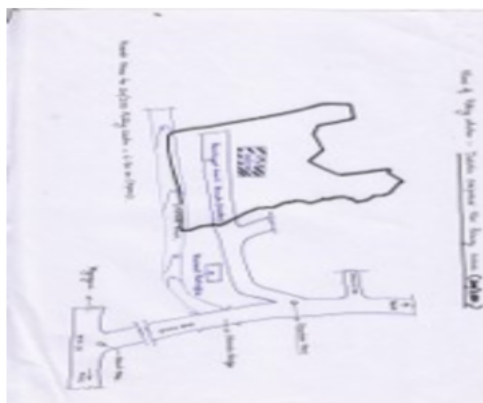

Nazri Naksha