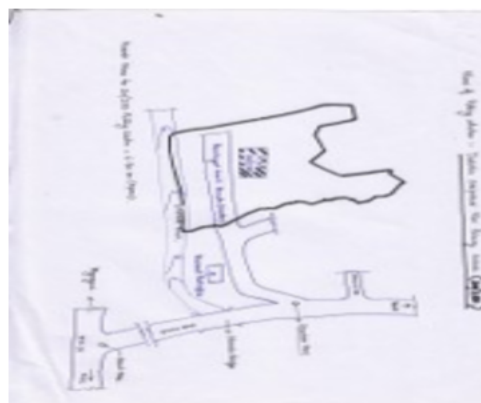

নির্বাচক নিবন্ধন আধিকারিকের স্বাক্ষর

Nazri Naksha

Google Map View

Polling Station Building Front View

Polling Station Front View

Cad View

Key MAP View

1 নাম : অলেন রায় পিতার নাম: মনসুয়া রায় বাড়ির নং : এন0129 বয়স : 66 লিঙ্গ : পুরুষ	CGT1304138 ফটো উপলব্ধ	2 নাম : শ্যামল চন্দ্র রায় পিতার নাম: অলেন রায় বাড়ির নং : এন0129 বয়স : 34 লিঙ্গ : পুরুষ	TTV1342195 ফটো উপলব্ধ	3 নাম : সরিফুল ইসলাম পিতার নাম: সামসুল হক বাড়ির নং : n0124 বয়স : 50 লিঙ্গ : পুরুষ	TTV2407757 ফটো উপলব্ধ
4 নাম : বুলিজান বেগম স্বামীর নাম: অবিদুল ইসলাম বাড়ির নং : এন0103 বয়স : 22 লিঙ্গ : মহিলা	TTV2740694 ফটো উপলব্ধ	5 নাম : পলাশ হক পিতার নাম: ইছামদ্দিন বাড়ির নং : n0103 বয়স : 57 লিঙ্গ : পুরুষ	WB/03/019/294206 ফটো উপলব্ধ	6 নাম : ইলিয়াস হোসেন পিতার নাম: আইনুল হক বাড়ির নং : n0125 বয়স : 32 লিঙ্গ : পুরুষ	TTV1465475 ফটো উপলব্ধ
7 নাম : জবেদা খাতুন স্বামীর নাম: জমিরুদ্দিন বাড়ির নং : n0129 বয়স : 71 লিঙ্গ : মহিলা	WB/03/019/294274 ফটো উপলব্ধ	8 নাম : বাপী মহঃ পিতার নাম: মকলেছার রহমান বাড়ির নং : n0131 বয়স : 32 লিঙ্গ : পুরুষ	TTV1574599 ফটো উপলব্ধ	9 নাম : হাজেরা খাতুন স্বামীর নাম: জয়নাল আবেদীন বাড়ির নং : n0131 বয়স : 65 লিঙ্গ : মহিলা	WB/03/019/294008 ফটো উপলব্ধ
10 নাম : আলফা বেগম স্বামীর নাম: ছলেমান আহাম্মদ বাড়ির নং : n0093 বয়স : 51 লিঙ্গ : মহিলা	WB/03/019/294331 ফটো উপলব্ধ	11 নাম : মোছরা আজিমা স্বামীর নাম: পলাশ বাড়ির নং : n0103 বয়স : 45 লিঙ্গ : মহিলা	CGT2335545 ফটো উপলব্ধ	12 নাম : হাসনুল হক স্বামীর নাম: আঈ মোহাম্মদ বাড়ির নং : n0091 বয়স : 35 লিঙ্গ : মহিলা	BJY4879540 ফটো উপলব্ধ
13 নাম : রাজরুদ্দিন হক পিতার নাম: পলাশ হক বাড়ির নং : n0123 বয়স : 25 লিঙ্গ : পুরুষ	TTV2434942 ফটো উপলব্ধ	14 নাম : সুলতানা পারভিন পিতার নাম: সাহিজুল ইসলাম বাড়ির নং : N0219 বয়স : 27 লিঙ্গ : মহিলা	TTV2085140 ফটো উপলব্ধ	15 নাম : আলাউদ্দিন আহাম্মেদ পিতার নাম: আব্দুল হামিদ বাড়ির নং : n0091 বয়স : 80 লিঙ্গ : পুরুষ	WB/03/019/294396 ফটো উপলব্ধ
16 নাম : রমজান আলী পিতার নাম: ছালমান আহাম্মেদ বাড়ির নং : n0093 বয়স : 30 লিঙ্গ : পুরুষ	TTV1842921 ফটো উপলব্ধ	17 নাম : রাবেয়া খাতুন স্বামীর নাম: আইনুল হক বাড়ির নং : n0125 বয়স : 59 লিঙ্গ : মহিলা	WB/03/019/294287 ফটো উপলব্ধ	18 নাম : হাসিফুল ইসলাম পিতার নাম: সামসুল হক বাড়ির নং : 270 বয়স : 38 লিঙ্গ : পুরুষ	CGT2703023 ফটো উপলব্ধ
19 নাম : বুবাই আলম পিতার নাম: মোজিবর রহমান বাড়ির নং : n0136 বয়স : 28 লিঙ্গ : পুরুষ	TTV1983857 ফটো উপলব্ধ	20 নাম : বাহার অলিমাখাতুন স্বামীর নাম: মকলেছার রহমান বাড়ির নং : n0131 বয়স : 54 লিঙ্গ : মহিলা	WB/03/019/294019 ফটো উপলব্ধ	21 নাম : মজিনা খাতুন স্বামীর নাম: আবু আলম বাড়ির নং : n0132 বয়স : 61 লিঙ্গ : মহিলা	CGT1248202 ফটো উপলব্ধ
22 নাম : নূরবানু বেগম স্বামীর নাম: মজিবর রহমান বাড়ির নং : n0136 বয়স : 54 লিঙ্গ : মহিলা	CGT2335552 ফটো উপলব্ধ	23 নাম : বাপ্পা আলম পিতার নাম: মজিবর রহমান বাড়ির নং : n0136 বয়স : 30 লিঙ্গ : পুরুষ	TTV1842749 ফটো উপলব্ধ	24 নাম : আইনুল হক পিতার নাম: আপতারউদ্দিন বাড়ির নং : n0125 বয়স : 63 লিঙ্গ : পুরুষ	WB/03/019/294418 ফটো উপলব্ধ
25 নাম : মকলেছার রহমান পিতার নাম: জয়নাল আবেদীন বাড়ির নং : n0131 বয়স : 59 লিঙ্গ : পুরুষ	WB/03/019/294335 ফটো উপলব্ধ	26 নাম : মজিনা খাতুন স্বামীর নাম: মকবুল বাড়ির নং : n0137 বয়স : 54 লিঙ্গ : মহিলা	WB/03/019/294237 ফটো উপলব্ধ	27 নাম : নূর ইসলাম পিতার নাম: মো কুতুবে আলম বাড়ির নং : 278 বয়স : 38 লিঙ্গ : পুরুষ	CGT2702975 ফটো উপলব্ধ
28 নাম : আক্তা মহঃ পিতার নাম: সফিকুল ইসলাম বাড়ির নং : n0210 বয়স : 54 লিঙ্গ : পুরুষ	WB/03/019/432758 ফটো উপলব্ধ	29 নাম : লতিকা বানু স্বামীর নাম: সরিফুল ইসলাম বাড়ির নং : 270 বয়স : 45 লিঙ্গ : মহিলা	CGT2702926 ফটো উপলব্ধ	30 নাম : হক সামসুল পিতার নাম: আপতার উদ্দিন বাড়ির নং : n0124 বয়স : 69 লিঙ্গ : পুরুষ	WB/03/019/294579 ফটো উপলব্ধ