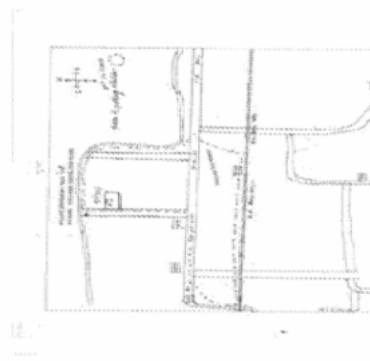

নির্বাচক নিবন্ধন আধিকারিকের স্বাক্ষর

Nazri Naksha

Google Map View

Polling Station Building Front View

Polling Station Front View

Cad View

Key MAP View

1 নাম : কৌশল্যা বিশ্বাস রায় স্বামীর নাম: রঞ্জিত রায় বাড়ির নং : n0267 বয়স : 31 লিঙ্গ : মহিলা	ZMJ1696814 ফটো উপলব্ধ	2 নাম : ফুলমতি সরকার (কির্তনিয়া) স্বামীর নাম: নিমাই কির্তনিয়া বাড়ির নং : n0225 বয়স : 40 লিঙ্গ : মহিলা	TTV1575109 ফটো উপলব্ধ	3 নাম : পার্বতী দাস (কর) স্বামীর নাম: শিব কর বাড়ির নং : n0201 বয়স : 55 লিঙ্গ : মহিলা	WB/03/017/162734 ফটো উপলব্ধ
4 নাম : গীতা (দাস) সরকার স্বামীর নাম: গোবিন্দ দাস বাড়ির নং : n0190 বয়স : 48 লিঙ্গ : মহিলা	CGT1304518 ফটো উপলব্ধ	5 নাম : উমা আগরওয়াল স্বামীর নাম: নরেশ আগরওয়াল বাড়ির নং : n0037 বয়স : 59 লিঙ্গ : মহিলা	WB/03/019/294446 ফটো উপলব্ধ	6 নাম : রাধা আগরওয়াল পিতার নাম: নরেশ আগরওয়াল বাড়ির নং : n0037 বয়স : 33 লিঙ্গ : মহিলা	TTV1342997 ফটো উপলব্ধ
7 নাম : রীনা আগরওয়াল স্বামীর নাম: রামসউঅরুপ আগরওয়াল বাড়ির নং : n0037 বয়স : 45 লিঙ্গ : মহিলা	CGT1303015 ফটো উপলব্ধ	8 নাম : দুর্গা কুণ্ডু স্বামীর নাম: অমর কৃষ্ণ কুণ্ডু বাড়ির নং : n0116 বয়স : 57 লিঙ্গ : মহিলা	WB/03/019/294588 ফটো উপলব্ধ	9 নাম : চন্দ্রিমা চক্রবর্তী পিতার নাম: বাদল চক্রবর্তী বাড়ির নং : n0116 বয়স : 36 লিঙ্গ : মহিলা	TTV1164854 ফটো উপলব্ধ
10 নাম : অশোক কুণ্ডু পিতার নাম: অমর কৃষ্ণ কুণ্ডু বাড়ির নং : n0116 বয়স : 49 লিঙ্গ : পুরুষ	WB/03/019/294652 ফটো উপলব্ধ	11 নাম : অমরকৃষ্ণ কুণ্ডু পিতার নাম: সেবানন্দ কুণ্ডু বাড়ির নং : n0116 বয়স : 72 লিঙ্গ : পুরুষ	WB/03/019/294658 ফটো উপলব্ধ	12 নাম : প্রসেনজিৎ কুণ্ডু পিতার নাম: অশোক কুণ্ডু বাড়ির নং : এন0116 বয়স : 24 লিঙ্গ : পুরুষ	TTV2672962 ফটো উপলব্ধ
13 নাম : বিথীকা কুণ্ডু স্বামীর নাম: অশোক কুণ্ডু বাড়ির নং : n0116 বয়স : 42 লিঙ্গ : মহিলা	CGT2204725 ফটো উপলব্ধ	14 নাম : সুকুমার কির্তনিয়া পিতার নাম: নারায়ন চন্দ্র কির্তনিয়া বাড়ির নং : n0116 বয়স : 36 লিঙ্গ : পুরুষ	TTV1271949 ফটো উপলব্ধ	15 নাম : রিঙ্কু কুণ্ডু স্বামীর নাম: সুজিত কুণ্ডু বাড়ির নং : n0116 বয়স : 41 লিঙ্গ : মহিলা	CGT2554848 ফটো উপলব্ধ
16 নাম : স্নেহা কুণ্ডু পিতার নাম: সুজিত কুণ্ডু বাড়ির নং : এন0116 বয়স : 21 লিঙ্গ : মহিলা	TTV2758159 ফটো উপলব্ধ	17 নাম : মৌসুমী মন্ডল কবিরাজ স্বামীর নাম: উত্তম কবিরাজ বাড়ির নং : N0022 বয়স : 27 লিঙ্গ : মহিলা	TTV2104917 ফটো উপলব্ধ	18 নাম : বাসন্তী কবিরাজ স্বামীর নাম: রামকৃষ্ণ কবিরাজ বাড়ির নং : n0149 বয়স : 55 লিঙ্গ : মহিলা	TTV2093821 ফটো উপলব্ধ
19 নাম : বরনা কবীরাজ পাল স্বামীর নাম: সঞ্জয় কবীরাজ বাড়ির নং : n0022 বয়স : 39 লিঙ্গ : মহিলা	CGT2703114 ফটো উপলব্ধ	20 নাম : উত্তম কবিরাজ পিতার নাম: সুনীল কবিরাজ বাড়ির নং : n0022 বয়স : 42 লিঙ্গ : পুরুষ	CGT2703213 ফটো উপলব্ধ	21 নাম : সুব্রত কবিরাজ পিতার নাম: সুনীল কবিরাজ বাড়ির নং : n0022 বয়স : 41 লিঙ্গ : পুরুষ	CGT2335784 ফটো উপলব্ধ
22 নাম : রঞ্জন কবিরাজ পিতার নাম: রামকৃষ্ণ কবিরাজ বাড়ির নং : n0172 বয়স : 31 লিঙ্গ : পুরুষ	TTV1732080 ফটো উপলব্ধ	23 নাম : হৃদয় কবিরাজ পিতার নাম: রামকৃষ্ণ কবিরাজ বাড়ির নং : এন0022 বয়স : 23 লিঙ্গ : পুরুষ	TTV2591097 ফটো উপলব্ধ	24 নাম : সঞ্জয় কবিরাজ পিতার নাম: সুনীল কবিরাজ বাড়ির নং : n0022 বয়স : 47 লিঙ্গ : পুরুষ	CGT1248335 ফটো উপলব্ধ
25 নাম : রামকৃষ্ণ কবিরাজ পিতার নাম: সুবল কবিরাজ বাড়ির নং : n0172 বয়স : 54 লিঙ্গ : পুরুষ	CGT1308022 ফটো উপলব্ধ	26 নাম : সুনীলচন্দ্র কবিরাজ পিতার নাম: ব্রজবাসী কবিরাজ বাড়ির নং : n0022 বয়স : 76 লিঙ্গ : পুরুষ	WB/03/019/294124 ফটো উপলব্ধ	27 নাম : কামনা বিশ্বাস(কবিরাজ) স্বামীর নাম: সুব্রত কবিরাজ বাড়ির নং : n0022 বয়স : 33 লিঙ্গ : মহিলা	TTV1984038 ফটো উপলব্ধ
28 নাম : শুভম কবিরাজ পিতার নাম: সঞ্জয় কবিরাজ বাড়ির নং : এন0022 বয়স : 20 লিঙ্গ : পুরুষ	TTV2761054 ফটো উপলব্ধ	29 নাম : দেবশীষ কর পিতার নাম: রঞ্জিত কর বাড়ির নং : n0100 বয়স : 30 লিঙ্গ : পুরুষ	TTV1732098 ফটো উপলব্ধ	30 নাম : মালবিকা কর স্বামীর নাম: রঞ্জিত কর বাড়ির নং : n0100 বয়স : 56 লিঙ্গ : মহিলা	CGT1305424 ফটো উপলব্ধ