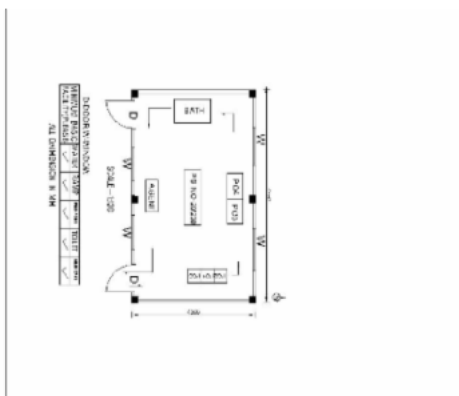

নির্বাচক নিবন্ধন আধিকারিকের স্বাক্ষর

Nazri Naksha

Google Map View

Polling Station Building Front View

Polling Station Front View

Cad View

Key MAP View

1 নাম : কৌশল্যা বিশ্বাস রায় স্বামীর নাম: রঞ্জিত রায় বাড়ির নং : n0267 বয়স : 31 লিঙ্গ : মহিলা	ZMJ1696814 ফটো উপলব্ধ	2 নাম : ফুলমতি সরকার (কির্তনিয়া) স্বামীর নাম: নিমাই কির্তনিয়া বাড়ির নং : n0225 বয়স : 40 লিঙ্গ : মহিলা	TTV1575109 ফটো উপলব্ধ	3 নাম : পার্বতী দাস (কর) স্বামীর নাম: শিব কর বাড়ির নং : n0201 বয়স : 55 লিঙ্গ : মহিলা	WB/03/017/162734 ফটো উপলব্ধ
4 নাম : গীতা (দাস) সরকার স্বামীর নাম: গোবিন্দ দাস বাড়ির নং : n0190 বয়স : 48 লিঙ্গ : মহিলা	CGT1304518 ফটো উপলব্ধ	5 নাম : উমা আগরওয়াল স্বামীর নাম: নরেশ আগরওয়াল বাড়ির নং : n0037 বয়স : 59 লিঙ্গ : মহিলা	WB/03/019/294446 ফটো উপলব্ধ	6 নাম : রাধা আগরওয়াল পিতার নাম: নরেশ আগরওয়াল বাড়ির নং : n0037 বয়স : 33 লিঙ্গ : মহিলা	TTV1342997 ফটো উপলব্ধ
7 নাম : রীনা আগরওয়াল স্বামীর নাম: রামসউঅরুপ আগরওয়াল বাড়ির নং : n0037 বয়স : 45 লিঙ্গ : মহিলা	CGT1303015 ফটো উপলব্ধ	8 নাম : দুর্গা কুণ্ডু স্বামীর নাম: অমর কৃষ্ণ কুণ্ডু বাড়ির নং : n0116 বয়স : 57 লিঙ্গ : মহিলা	WB/03/019/294588 ফটো উপলব্ধ	9 নাম : চন্দ্রিমা চক্রবর্তী পিতার নাম: বাদল চক্রবর্তী বাড়ির নং : n0116 বয়স : 36 লিঙ্গ : মহিলা	TTV1164854 ফটো উপলব্ধ
10 নাম : অশোক কুণ্ডু পিতার নাম: অমর কৃষ্ণ কুণ্ডু বাড়ির নং : n0116 বয়স : 49 লিঙ্গ : পুরুষ	WB/03/019/294652 ফটো উপলব্ধ	11 নাম : অমরকৃষ্ণ কুণ্ডু পিতার নাম: সেবানন্দ কুণ্ডু বাড়ির নং : n0116 বয়স : 72 লিঙ্গ : পুরুষ	WB/03/019/294658 ফটো উপলব্ধ	12 নাম : প্রসেনজিৎ কুণ্ডু পিতার নাম: অশোক কুণ্ডু বাড়ির নং : এন0116 বয়স : 24 লিঙ্গ : পুরুষ	TTV2672962 ফটো উপলব্ধ
13 নাম : বিথীকা কুণ্ডু স্বামীর নাম: অশোক কুণ্ডু বাড়ির নং : n0116 বয়স : 42 লিঙ্গ : মহিলা	CGT2204725 ফটো উপলব্ধ	14 নাম : সুকুমার কির্তনিয়া পিতার নাম: নারায়ন চন্দ্র কির্তনিয়া বাড়ির নং : n0116 বয়স : 36 লিঙ্গ : পুরুষ	TTV1271949 ফটো উপলব্ধ	15 নাম : রিঙ্কু কুণ্ডু স্বামীর নাম: সুজিত কুণ্ডু বাড়ির নং : n0116 বয়স : 41 লিঙ্গ : মহিলা	CGT2554848 ফটো উপলব্ধ
16 নাম : স্নেহা কুণ্ডু পিতার নাম: সুজিত কুণ্ডু বাড়ির নং : এন0116 বয়স : 21 লিঙ্গ : মহিলা	TTV2758159 ফটো উপলব্ধ	17 নাম : মৌসুমী মন্ডল কবিরাজ স্বামীর নাম: উত্তম কবিরাজ বাড়ির নং : N0022 বয়স : 27 লিঙ্গ : মহিলা	TTV2104917 ফটো উপলব্ধ	18 নাম : বাসন্তী কবিরাজ স্বামীর নাম: রামকৃষ্ণ কবিরাজ বাড়ির নং : n0149 বয়স : 55 লিঙ্গ : মহিলা	TTV2093821 ফটো উপলব্ধ
19 নাম : বরনা কবীরাজ পাল স্বামীর নাম: সঞ্জয় কবীরাজ বাড়ির নং : n0022 বয়স : 39 লিঙ্গ : মহিলা	CGT2703114 ফটো উপলব্ধ	20 নাম : উত্তম কবিরাজ পিতার নাম: সুনীল কবিরাজ বাড়ির নং : n0022 বয়স : 42 লিঙ্গ : পুরুষ	CGT2703213 ফটো উপলব্ধ	21 নাম : সুব্রত কবিরাজ পিতার নাম: সুনীল কবিরাজ বাড়ির নং : n0022 বয়স : 41 লিঙ্গ : পুরুষ	CGT2335784 ফটো উপলব্ধ
22 নাম : রঞ্জন কবিরাজ পিতার নাম: রামকৃষ্ণ কবিরাজ বাড়ির নং : n0172 বয়স : 31 লিঙ্গ : পুরুষ	TTV1732080 ফটো উপলব্ধ	23 নাম : হৃদয় কবিরাজ পিতার নাম: রামকৃষ্ণ কবিরাজ বাড়ির নং : এন0022 বয়স : 23 লিঙ্গ : পুরুষ	TTV2591097 ফটো উপলব্ধ	24 নাম : সঞ্জয় কবিরাজ পিতার নাম: সুনীল কবিরাজ বাড়ির নং : n0022 বয়স : 47 লিঙ্গ : পুরুষ	CGT1248335 ফটো উপলব্ধ
25 নাম : রামকৃষ্ণ কবিরাজ পিতার নাম: সুবল কবিরাজ বাড়ির নং : n0172 বয়স : 54 লিঙ্গ : পুরুষ	CGT1308022 ফটো উপলব্ধ	26 নাম : সুনীলচন্দ্র কবিরাজ পিতার নাম: ব্রজবাসী কবিরাজ বাড়ির নং : n0022 বয়স : 76 লিঙ্গ : পুরুষ	WB/03/019/294124 ফটো উপলব্ধ	27 নাম : কামনা বিশ্বাস(কবিরাজ) স্বামীর নাম: সুব্রত কবিরাজ বাড়ির নং : n0022 বয়স : 33 লিঙ্গ : মহিলা	TTV1984038 ফটো উপলব্ধ
28 নাম : শুভম কবিরাজ পিতার নাম: সঞ্জয় কবিরাজ বাড়ির নং : এন0022 বয়স : 20 লিঙ্গ : পুরুষ	TTV2761054 ফটো উপলব্ধ	29 নাম : দেবশীষ কর পিতার নাম: রঞ্জিত কর বাড়ির নং : n0100 বয়স : 30 লিঙ্গ : পুরুষ	TTV1732098 ফটো উপলব্ধ	30 নাম : মালবিকা কর স্বামীর নাম: রঞ্জিত কর বাড়ির নং : n0100 বয়স : 56 লিঙ্গ : মহিলা	CGT1305424 ফটো উপলব্ধ