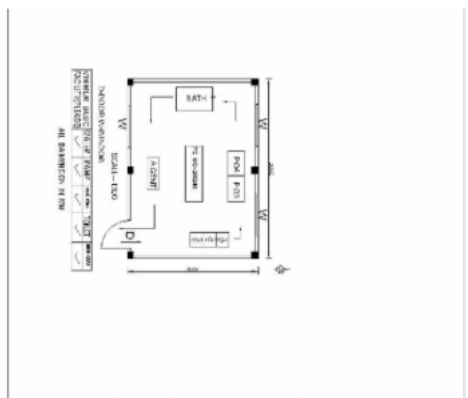

নির্বাচক নিবন্ধন আধিকারিকের স্বাক্ষর

Nazri Naksha

Google Map View

Polling Station Building Front View

Polling Station Front View

Cad View

Key MAP View

1 নাম : অভিষেক কবিরাজ পিতার নাম: ভাস্কর কবিরাজ বাড়ির নং : এন00111 বয়স : 25 লিঙ্গ : পুরুষ	TTV2186419 ফটো উপলব্ধ	2 নাম : সুদীপ রায় পিতার নাম: চরেন্দ্রনাথ রায় বাড়ির নং : n0070 বয়স : 45 লিঙ্গ : পুরুষ	CGT2621472 ফটো উপলব্ধ	3 নাম : বিকাশ রায় পিতার নাম: চরেন্দ্রনাথ রায় বাড়ির নং : n0069 বয়স : 38 লিঙ্গ : পুরুষ	CGT2621464 ফটো উপলব্ধ
4 নাম : কনিকা রায় স্বামীর নাম: বিকাশ রায় বাড়ির নং : n0069 বয়স : 34 লিঙ্গ : মহিলা	TTV1843606 ফটো উপলব্ধ	5 নাম : কবিতা রায় (অধিকারী) স্বামীর নাম: সুদীপ রায় বাড়ির নং : n0076 বয়স : 40 লিঙ্গ : মহিলা	CGT2484624 ফটো উপলব্ধ	6 নাম : সঙ্গীতা বর্মণ (রায়) স্বামীর নাম: উপেন্দ্রনাথ রায় বাড়ির নং : n0008 বয়স : 38 লিঙ্গ : মহিলা	TTV1272137 ফটো উপলব্ধ
7 নাম : বানী স্বামীর নাম: কেশব চন্দ্র রায় বাড়ির নং : N0018 বয়স : 37 লিঙ্গ : মহিলা	MRK2845121 ফটো উপলব্ধ	8 নাম : ভাস্কর কবিরাজ পিতার নাম: রবিচরন কবিরাজ বাড়ির নং : n0011 বয়স : 51 লিঙ্গ : পুরুষ	WB/03/019/297362 ফটো উপলব্ধ	9 নাম : অনন্ত কবিরাজ মায়ের নাম: অবলা কবিরাজ বাড়ির নং : n0011 বয়স : 39 লিঙ্গ : পুরুষ	CGT2620540 ফটো উপলব্ধ
10 নাম : অবলা কবিরাজ স্বামীর নাম: রবিচরন কবিরাজ বাড়ির নং : n0011 বয়স : 83 লিঙ্গ : মহিলা	WB/03/019/297338 ফটো উপলব্ধ	11 নাম : ললিতা কবিরাজ স্বামীর নাম: চিত্ত কবিরাজ বাড়ির নং : n0011 বয়স : 35 লিঙ্গ : মহিলা	TTV1272152 ফটো উপলব্ধ	12 নাম : চিত্ত কবিরাজ পিতার নাম: রবিচরন কবিরাজ বাড়ির নং : n0011 বয়স : 49 লিঙ্গ : পুরুষ	CGT2100568 ফটো উপলব্ধ
13 নাম : ডলি সরকার কবিরাজ স্বামীর নাম: ভাস্কর কবিরাজ বাড়ির নং : n0011 বয়স : 37 লিঙ্গ : মহিলা	TTV1272129 ফটো উপলব্ধ	14 নাম : ননীগোপাল কবিরাজ পিতার নাম: চিত্ত কবিরাজ বাড়ির নং : এন0011 বয়স : 20 লিঙ্গ : পুরুষ	TTV2791507 ফটো উপলব্ধ	15 নাম : লক্ষ্মী টিকাদার স্বামীর নাম: বিমল টিকাদার বাড়ির নং : n0029 বয়স : 49 লিঙ্গ : মহিলা	WB/03/019/297038 ফটো উপলব্ধ
16 নাম : রীতা মিশ্র (টিকাদার) স্বামীর নাম: কেষ্ট টিকাদার বাড়ির নং : n0029 বয়স : 43 লিঙ্গ : মহিলা	TTV1021013 ফটো উপলব্ধ	17 নাম : সরবলা টিকাদার স্বামীর নাম: বিল্যধর টিকাদার বাড়ির নং : n0029 বয়স : 64 লিঙ্গ : মহিলা	CGT1304971 ফটো উপলব্ধ	18 নাম : বীণা সরকার টিকাদার স্বামীর নাম: নিমল টিকাদার বাড়ির নং : n0029 বয়স : 38 লিঙ্গ : মহিলা	TTV1732437 ফটো উপলব্ধ
19 নাম : বিমল টিকাদার পিতার নাম: শুকচাদ টিকাদার বাড়ির নং : n0029 বয়স : 52 লিঙ্গ : পুরুষ	TTV2675809 ফটো উপলব্ধ	20 নাম : কেষ্ট টিকাদার পিতার নাম: বিল্যধর টিকাদার বাড়ির নং : n0029 বয়স : 46 লিঙ্গ : পুরুষ	CGT2204881 ফটো উপলব্ধ	21 নাম : নিরঞ্জন টিকাদার পিতার নাম: উপেন টিকাদার বাড়ির নং : n0082 বয়স : 55 লিঙ্গ : পুরুষ	WB/03/019/468287 ফটো উপলব্ধ
22 নাম : জয়ন্ত পাল পিতার নাম: সুভাষ পাল বাড়ির নং : n0066 বয়স : 33 লিঙ্গ : পুরুষ	TTV1435338 ফটো উপলব্ধ	23 নাম : আরতী পাল স্বামীর নাম: সুভাষ পাল বাড়ির নং : n0066 বয়স : 56 লিঙ্গ : মহিলা	WB/03/019/297621 ফটো উপলব্ধ	24 নাম : অভিজিত পাল পিতার নাম: সুভাষ পাল বাড়ির নং : n0066 বয়স : 37 লিঙ্গ : পুরুষ	TTV1122977 ফটো উপলব্ধ
25 নাম : সুভাষ পাল পিতার নাম: ধরনী পাল বাড়ির নং : n0066 বয়স : 61 লিঙ্গ : পুরুষ	WB/03/019/297612 ফটো উপলব্ধ	26 নাম : রিঙ্কু রায় পাল স্বামীর নাম: অভিজিত পাল বাড়ির নং : N0066 বয়স : 25 লিঙ্গ : মহিলা	TTV2449387 ফটো উপলব্ধ	27 নাম : শেফালী রায় পাল স্বামীর নাম: জয়ন্ত পাল বাড়ির নং : এন0066 বয়স : 32 লিঙ্গ : মহিলা	TTV2593077 ফটো উপলব্ধ
28 নাম : নয়নতারা বিশ্বাস স্বামীর নাম: যতীন বিশ্বাস বাড়ির নং : n0038 বয়স : 63 লিঙ্গ : মহিলা	TTV2274629 ফটো উপলব্ধ	29 নাম : কার্তিক বিশ্বাস পিতার নাম: কানাইলাল বিশ্বাস বাড়ির নং : n0037 বয়স : 45 লিঙ্গ : পুরুষ	CGT2336642 ফটো উপলব্ধ	30 নাম : জ্যোৎস্না বিশ্বাস স্বামীর নাম: সুচন্দন বিশ্বাস বাড়ির নং : n0017 বয়স : 41 লিঙ্গ : মহিলা	CGT2204998 ফটো উপলব্ধ