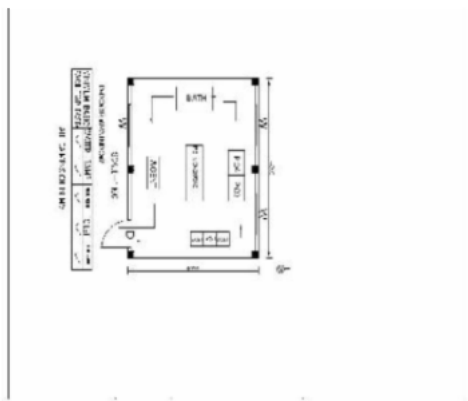

Nazri Naksha