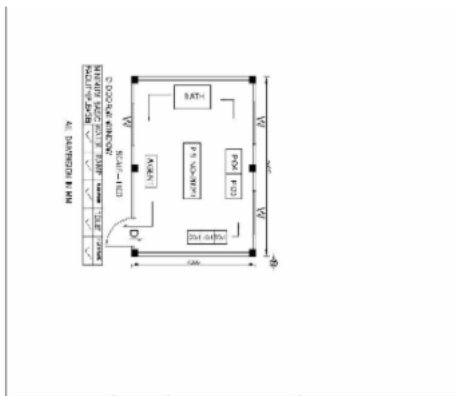

নির্বাচক নিবন্ধন আধিকারিকের স্বাক্ষর

Nazri Naksha

Google Map View

Polling Station Building Front View

Polling Station Front View

Cad View

Key MAP View

বিধানসভা নির্বাচনক্ষেত্রের নং, নাম : 20-মাল  
ভাগ নং, নাম : 1-পাগলা বস্তী.