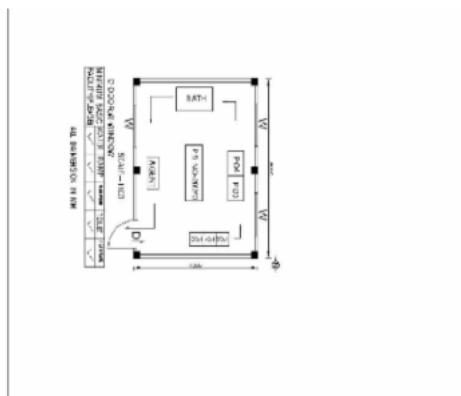

নির্বাচক নিবন্ধন আধিকারিকের স্বাক্ষর

Nazri Naksha

Google Map View

Polling Station Building Front View

Polling Station Front View

Cad View

Key MAP View

বিধানসভা নির্বাচনকেন্দ্রের নং, নাম : 20-মাল
ভাগ নং, নাম : 1-গয়ানাথ পাড়া (পশ্চিমাংশ)