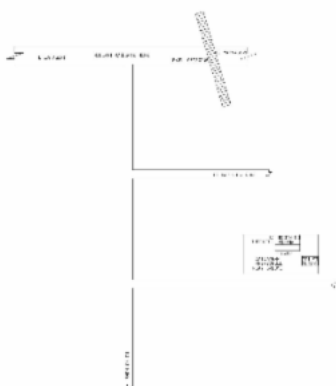

নির্বাচক নিবন্ধন আধিকারিকের স্বাক্ষর

Nazri Naksha

Google Map View

Polling Station Building Front View

Polling Station Front View

Cad View

Key MAP View

1 নাম : গোলাপ মহামাদ পিতার নাম: সপিকুল ইসলাম বাড়ির নং : N0021 বয়স : 27 লিঙ্গ : পুরুষ	TTV2452399 ফটো উপলব্ধ	2 নাম : রুহুল আমিন পিতার নাম: মস্তাজ আলী বাড়ির নং : n0061 বয়স : 47 লিঙ্গ : পুরুষ	CGT2704377 ফটো উপলব্ধ	3 নাম : কাফি না খাতুন স্বামীর নাম: আজিজার রহমান বাড়ির নং : n0040 বয়স : 61 লিঙ্গ : মহিলা	TTV2269504 ফটো উপলব্ধ
4 নাম : ছকিনা খাতুন স্বামীর নাম: অলিয়ার রহমান বাড়ির নং : n0061 বয়স : 61 লিঙ্গ : মহিলা	WB/03/019/306505 ফটো উপলব্ধ	5 নাম : নূর বানু বেগম স্বামীর নাম: সেরাজুল ইসলাম বাড়ির নং : 105 বয়স : 37 লিঙ্গ : মহিলা	CGT2485480 ফটো উপলব্ধ	6 নাম : অলিয়ার রহমান পিতার নাম: মস্তাজ আলী বাড়ির নং : n0061 বয়স : 71 লিঙ্গ : পুরুষ	WB/03/019/306133 ফটো উপলব্ধ
7 নাম : রীনা বেগম পিতার নাম: নজরুল ইসলাম বাড়ির নং : n0060 বয়স : 31 লিঙ্গ : মহিলা	TTV1735224 ফটো উপলব্ধ	8 নাম : বেনু বেগম স্বামীর নাম: খতিবর রহমান বাড়ির নং : n0024 বয়স : 35 লিঙ্গ : মহিলা	TTV1735158 ফটো উপলব্ধ	9 নাম : নূর নেহার বেগম স্বামীর নাম: জিয়াউর রহমান বাড়ির নং : n0033 বয়স : 39 লিঙ্গ : মহিলা	TTV1986686 ফটো উপলব্ধ
10 নাম : হাসিবুল ইসলাম পিতার নাম: কাজিমদ্দিন বাড়ির নং : n0012 বয়স : 39 লিঙ্গ : পুরুষ	CGT2556082 ফটো উপলব্ধ	11 নাম : আপতারদীন পিতার নাম: আব্দুল গনি বাড়ির নং : n0042 বয়স : 57 লিঙ্গ : পুরুষ	TTV2362374 ফটো উপলব্ধ	12 নাম : আস্রাহুল ইসলাম পিতার নাম: কাজিমদ্দিন বাড়ির নং : n0012 বয়স : 37 লিঙ্গ : পুরুষ	TTV1042225 ফটো উপলব্ধ
13 নাম : সাইদুল ইসলাম পিতার নাম: নাজিমদ্দিন বাড়ির নং : n0028 বয়স : 44 লিঙ্গ : পুরুষ	CGT2104305 ফটো উপলব্ধ	14 নাম : আনছারুল ইসলাম পিতার নাম: হামিরদ্দিন ইসলাম বাড়ির নং : n0028 বয়স : 33 লিঙ্গ : পুরুষ	TTV1845619 ফটো উপলব্ধ	15 নাম : জয়নাল আলী পিতার নাম: আকবর আলি বাড়ির নং : n0014 বয়স : 33 লিঙ্গ : পুরুষ	TTV1852326 ফটো উপলব্ধ
16 নাম : খুরশিদ আলম পিতার নাম: বুমের আলি বাড়ির নং : n0030 বয়স : 28 লিঙ্গ : পুরুষ	TTV1986751 ফটো উপলব্ধ	17 নাম : মমতা বানু স্বামীর নাম: হাসিবুল আলম বাড়ির নং : n0012 বয়স : 39 লিঙ্গ : মহিলা	TTV1437243 ফটো উপলব্ধ	18 নাম : জাকির হুসেন পিতার নাম: আফাজদ্দিন বাড়ির নং : n0035 বয়স : 33 লিঙ্গ : পুরুষ	TTV1577568 ফটো উপলব্ধ
19 নাম : মিনা বেগম স্বামীর নাম: আনছারুল ইসলাম বাড়ির নং : n0028 বয়স : 33 লিঙ্গ : মহিলা	TTV1437235 ফটো উপলব্ধ	20 নাম : আজিজার আলী পিতার নাম: হজরদ্দীন বাড়ির নং : n0029 বয়স : 66 লিঙ্গ : পুরুষ	WB/03/019/306588 ফটো উপলব্ধ	21 নাম : রফিকুজ্জামান পিতার নাম: খরসেদ আলী বাড়ির নং : n0056 বয়স : 33 লিঙ্গ : পুরুষ	TTV1344506 ফটো উপলব্ধ
22 নাম : সপিষা খাতুন স্বামীর নাম: আতাউল রহমান বাড়ির নং : n0033 বয়স : 37 লিঙ্গ : মহিলা	TTV1041714 ফটো উপলব্ধ	23 নাম : খতেজাবেওয়া পিতার নাম: নজমলহক বাড়ির নং : n0004 বয়স : 66 লিঙ্গ : মহিলা	TTV2361806 ফটো উপলব্ধ	24 নাম : রাহুল মস্তাজ পিতার নাম: আবু বকর সিদ্দিক বাড়ির নং : n0041 বয়স : 32 লিঙ্গ : পুরুষ	TTV1577410 ফটো উপলব্ধ
25 নাম : মমিজাল বেগম স্বামীর নাম: মস্তাফা বাড়ির নং : n0002 বয়স : 59 লিঙ্গ : মহিলা	TTV2361749 ফটো উপলব্ধ	26 নাম : নমিনা খাতুন স্বামীর নাম: আজিজার আলী বাড়ির নং : n0029 বয়স : 59 লিঙ্গ : মহিলা	TTV2362549 ফটো উপলব্ধ	27 নাম : মেরুনা বেগম স্বামীর নাম: নজরুল ইসলাম বাড়ির নং : n0060 বয়স : 59 লিঙ্গ : মহিলা	WB/03/019/306729 ফটো উপলব্ধ
28 নাম : ফরিদা বেগম স্বামীর নাম: রুহুল আমিন বাড়ির নং : 178 বয়স : 39 লিঙ্গ : মহিলা	CGT2704351 ফটো উপলব্ধ	29 নাম : এন্দাজুল হক পিতার নাম: মাহিরদ্দীন হক বাড়ির নং : n0045 বয়স : 44 লিঙ্গ : পুরুষ	CGT1307909 ফটো উপলব্ধ	30 নাম : মনোয়ারা বেগম স্বামীর নাম: খরসেদ আলী বাড়ির নং : n0056 বয়স : 53 লিঙ্গ : মহিলা	TTV2315612 ফটো উপলব্ধ