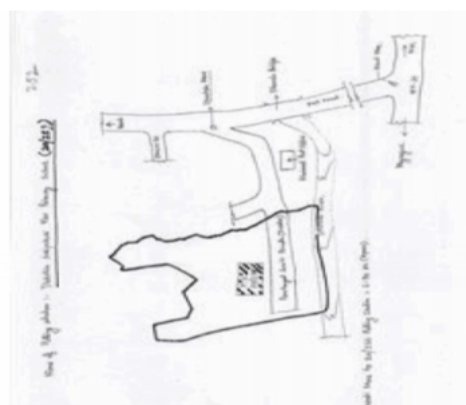

নির্বাচক নিবন্ধন আধিকারিকের স্বাক্ষর

Nazri Naksha

Google Map View

Polling Station Building Front View

Polling Station Front View

Cad View

Key MAP View

1 নাম : এক্রামুল হক পিতার নাম: মফিরুদ্দিন বাড়ির নং : n0123 বয়স : 37 লিঙ্গ : পুরুষ	TTV1277524 ফটো উপলব্ধ	2 নাম : রহমান সফিয়াব পিতার নাম: মহঃ রহিমুদ্দিন বাড়ির নং : n0121 বয়স : 59 লিঙ্গ : পুরুষ	WB/03/019/228295 ফটো উপলব্ধ	3 নাম : ছবিতা রায় পিতার নাম: বিশ্বনাথ রায় বাড়ির নং : না বয়স : 26 লিঙ্গ : মহিলা	TTV2178200 ফটো উপলব্ধ
4 নাম : খাতুন খতেজা স্বামীর নাম: মশারফ হোসেন বাড়ির নং : n0107 বয়স : 73 লিঙ্গ : মহিলা	WB/03/019/228244 ফটো উপলব্ধ	5 নাম : সমেন্দ্রনাথ রায় পিতার নাম: বিশ্বনাথ রায় বাড়ির নং : না বয়স : 25 লিঙ্গ : পুরুষ	TTV2178192 ফটো উপলব্ধ	6 নাম : এরশাদ আলী পিতার নাম: মোসারফ হোসেন বাড়ির নং : n0107 বয়স : 32 লিঙ্গ : পুরুষ	TTV1736800 ফটো উপলব্ধ
7 নাম : পার্বতী মাহাতো স্বামীর নাম: হিরালাল মাহাতো বাড়ির নং : না বয়স : 31 লিঙ্গ : মহিলা	TTV2178168 ফটো উপলব্ধ	8 নাম : মালেকা খাতুন স্বামীর নাম: এক্রামুল হক বাড়ির নং : n0123 বয়স : 31 লিঙ্গ : মহিলা	TTV1736461 ফটো উপলব্ধ	9 নাম : এজারুল হক পিতার নাম: মোসারফ হোসেন বাড়ির নং : 111 বয়স : 38 লিঙ্গ : পুরুষ	CGT2694842 ফটো উপলব্ধ
10 নাম : খাদিম আলী পিতার নাম: মফিরুদ্দিন মোঃ বাড়ির নং : n0123 বয়স : 34 লিঙ্গ : পুরুষ	TTV1277540 ফটো উপলব্ধ	11 নাম : আব্দুল খালেক পিতার নাম: সপিয়াল রহমান বাড়ির নং : n0121 বয়স : 33 লিঙ্গ : পুরুষ	TTV1846625 ফটো উপলব্ধ	12 নাম : জরিলা বেগম স্বামীর নাম: আব্দুল খালেক বাড়ির নং : n0121 বয়স : 33 লিঙ্গ : মহিলা	TTV1736685 ফটো উপলব্ধ
13 নাম : মনিরা বেগম স্বামীর নাম: জিয়াউল হক বাড়ির নং : n0107 বয়স : 38 লিঙ্গ : মহিলা	TTV1736859 ফটো উপলব্ধ	14 নাম : রীনা বেগম স্বামীর নাম: খাদিম আলী বাড়ির নং : n0123 বয়স : 35 লিঙ্গ : মহিলা	TTV1277086 ফটো উপলব্ধ	15 নাম : শরিফা খাতুন পিতার নাম: রেজাউল হক বাড়ির নং : n0123 বয়স : 35 লিঙ্গ : মহিলা	TTV1277318 ফটো উপলব্ধ
16 নাম : রেজাউল হক পিতার নাম: মফিরুদ্দিন মোঃ বাড়ির নং : n0123 বয়স : 39 লিঙ্গ : পুরুষ	TTV1277193 ফটো উপলব্ধ	17 নাম : রুমা বেগম স্বামীর নাম: এরশাদ আলী বাড়ির নং : n0107 বয়স : 33 লিঙ্গ : মহিলা	TTV1736453 ফটো উপলব্ধ	18 নাম : মফিরুল নোছা স্বামীর নাম: মফিরুদ্দিন বাড়ির নং : n0123 বয়স : 55 লিঙ্গ : মহিলা	TTV2331676 ফটো উপলব্ধ
19 নাম : জিয়াউল পিতার নাম: মোসারফ হোসেন বাড়ির নং : n0107 বয়স : 46 লিঙ্গ : পুরুষ	CGT2311272 ফটো উপলব্ধ	20 নাম : লিপি অধিকারী পিতার নাম: যতীন্দ্র নাথ অধিকারী বাড়ির নং : n0001 বয়স : 35 লিঙ্গ : মহিলা	TTV1277177 ফটো উপলব্ধ	21 নাম : রাজীব অধিকারী পিতার নাম: যতীন্দ্র নাথ অধিকারী বাড়ির নং : n0001 বয়স : 35 লিঙ্গ : পুরুষ	TTV1277383 ফটো উপলব্ধ
22 নাম : যতীন্দ্র নাথ অধিকারী পিতার নাম: লাটিম অধিকারী বাড়ির নং : N0001 বয়স : 73 লিঙ্গ : পুরুষ	TTV2364651 ফটো উপলব্ধ	23 নাম : উমা অধিকারী স্বামীর নাম: যতীন্দ্র নাথ অধিকারী বাড়ির নং : n0001 বয়স : 63 লিঙ্গ : মহিলা	TTV2364669 ফটো উপলব্ধ	24 নাম : ধনে উড়াও স্বামীর নাম: বিষ্ণু উড়াও বাড়ির নং : n0111 বয়স : 76 লিঙ্গ : মহিলা	TTV2330033 ফটো উপলব্ধ
25 নাম : শুকা উড়াও পিতার নাম: নেটা উড়াও বাড়ির নং : n0111 বয়স : 53 লিঙ্গ : পুরুষ	WB/03/019/228229 ফটো উপলব্ধ	26 নাম : বিশুজিৎ উড়াও পিতার নাম: বিষ্ণু উড়াও বাড়ির নং : n0111 বয়স : 34 লিঙ্গ : পুরুষ	TTV1277417 ফটো উপলব্ধ	27 নাম : অদ্বিয়া খাতুন স্বামীর নাম: সফিয়ার রহমান বাড়ির নং : n0123 বয়স : 33 লিঙ্গ : মহিলা	TTV1223049 ফটো উপলব্ধ
28 নাম : অমিল বেগম স্বামীর নাম: মোহাম্মদ ছলেমান বাড়ির নং : n0125 বয়স : 51 লিঙ্গ : মহিলা	TTV2359289 ফটো উপলব্ধ	29 নাম : মহম্মদ ছলেমান পিতার নাম: গফিরুদ্দিন মহঃ বাড়ির নং : n0125 বয়স : 59 লিঙ্গ : পুরুষ	WB/03/019/228059 ফটো উপলব্ধ	30 নাম : ইলিয়াস হক পিতার নাম: সফিরুদ্দিন বাড়ির নং : 130 বয়স : 40 লিঙ্গ : পুরুষ	CGT2694925 ফটো উপলব্ধ