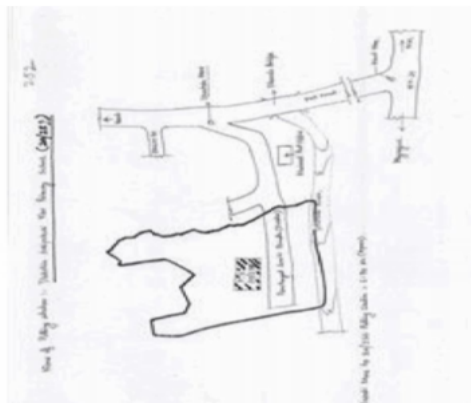

Nazri Naksha