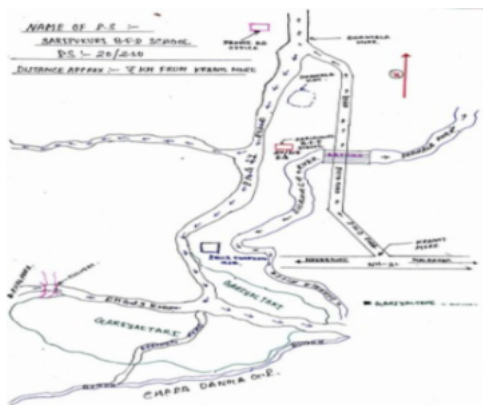

Nazri Naksha