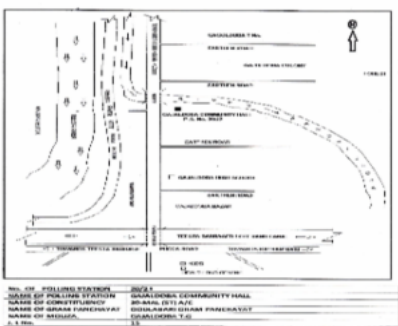

Cad View

Key MAP View