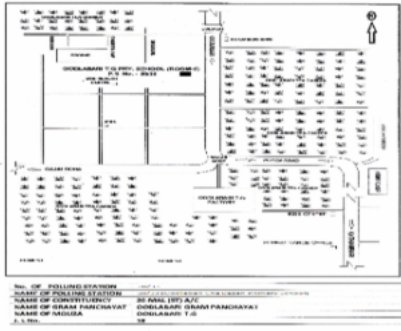

Nazri Naksha