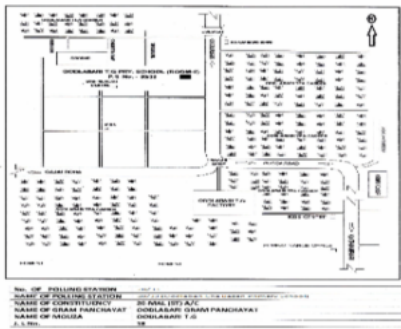

নির্বাচক নিবন্ধন আধিকারিকের স্বাক্ষর

Nazri Naksha

Google Map View

Polling Station Building Front View

Polling Station Front View

Cad View

Key MAP View

1 নাম : দিব্যা ওরাওন পিতার নাম: সুনীল ওরাওন বাড়ির নং : এন0138 বয়স : 25 লিঙ্গ : মহিলা	TTV2190031 ফটো উপলব্ধ	2 নাম : সোনামুনী মুন্ডা পিতার নাম: বীরজ মুন্ডা বাড়ির নং : এন0215 বয়স : 25 লিঙ্গ : মহিলা	TTV2190064 ফটো উপলব্ধ	3 নাম : জাস্টিন মুন্ডা পিতার নাম: তুরিয়া মুন্ডা বাড়ির নং : এন0236 বয়স : 25 লিঙ্গ : পুরুষ	TTV2189983 ফটো উপলব্ধ
4 নাম : সুস্মিতা ওরাও পিতার নাম: যোশেপ ওরাও বাড়ির নং : এন0187 বয়স : 25 লিঙ্গ : মহিলা	TTV2190056 ফটো উপলব্ধ	5 নাম : দীপক মুন্ডা পিতার নাম: বুধয়া মুন্ডা বাড়ির নং : এন0156 বয়স : 30 লিঙ্গ : পুরুষ	TTV2190205 ফটো উপলব্ধ	6 নাম : বর্মা মুন্ডা পিতার নাম: রতন মুন্ডা বাড়ির নং : এন0215 বয়স : 26 লিঙ্গ : পুরুষ	TTV2190221 ফটো উপলব্ধ
7 নাম : অবিনাশ লাকড়া পিতার নাম: চৈতু উরাও বাড়ির নং : n0053 বয়স : 38 লিঙ্গ : পুরুষ	DNF2652824 ফটো উপলব্ধ	8 নাম : রনজীতা উরাও মায়ের নাম: সাধনা উরাও বাড়ির নং : n0097 বয়স : 30 লিঙ্গ : মহিলা	TTV1768357 ফটো উপলব্ধ	9 নাম : প্রমীলা উরাও স্বামীর নাম: বন্ধু উরাও বাড়ির নং : n0106 বয়স : 67 লিঙ্গ : মহিলা	WB/03/018/087302 ফটো উপলব্ধ
10 নাম : মালা মুন্ডা পিতার নাম: কিন মুন্ডা বাড়ির নং : n0029 বয়স : 29 লিঙ্গ : মহিলা	TTV1874098 ফটো উপলব্ধ	11 নাম : সুবাস উরাও পিতার নাম: দুর্গা উরাও বাড়ির নং : n0049 বয়স : 41 লিঙ্গ : পুরুষ	DNF2258143 ফটো উপলব্ধ	12 নাম : উজলা উরাও স্বামীর নাম: ভেলোরিয়ান উরাও বাড়ির নং : n0053 বয়স : 41 লিঙ্গ : মহিলা	DNF2259554 ফটো উপলব্ধ
13 নাম : বেলপতি উরাও পিতার নাম: রতন উরাও বাড়ির নং : n0044 বয়স : 33 লিঙ্গ : মহিলা	TTV1612001 ফটো উপলব্ধ	14 নাম : প্রতিমা উরাও পিতার নাম: দুর্গা উরাও বাড়ির নং : n0049 বয়স : 33 লিঙ্গ : মহিলা	TTV1487347 ফটো উপলব্ধ	15 নাম : দিয়া ওরাও মায়ের নাম: উজালা ওরাও বাড়ির নং : এন0055 বয়স : 23 লিঙ্গ : মহিলা	TTV2539963 ফটো উপলব্ধ
16 নাম : অনিলা খালকো মায়ের নাম: ফিটলু উরাও বাড়ির নং : n0030 বয়স : 40 লিঙ্গ : মহিলা	DNF2652865 ফটো উপলব্ধ	17 নাম : মুনিয়া ওরাও মায়ের নাম: বিনতি ওরাও বাড়ির নং : এন0031 বয়স : 23 লিঙ্গ : মহিলা	TTV2540060 ফটো উপলব্ধ	18 নাম : সরিতা উরাও স্বামীর নাম: বিকাশ উরাও বাড়ির নং : n0268 বয়স : 36 লিঙ্গ : মহিলা	TTV1386960 ফটো উপলব্ধ
19 নাম : কালায়তি উরাও পিতার নাম: মনোজ উরাও বাড়ির নং : n0110 বয়স : 29 লিঙ্গ : মহিলা	TTV1768290 ফটো উপলব্ধ	20 নাম : সুনীতা ঘাটোয়ার স্বামীর নাম: বিনোদ ঘাটুর বাড়ির নং : n0097 বয়স : 36 লিঙ্গ : মহিলা	TTV1176619 ফটো উপলব্ধ	21 নাম : কুম্ভা উরাও পিতার নাম: চৈতু উরাও বাড়ির নং : n0053 বয়স : 53 লিঙ্গ : পুরুষ	WB/03/018/087115 ফটো উপলব্ধ
22 নাম : সুনীল উরাও পিতার নাম: বিরসাই উরাও বাড়ির নং : n0139 বয়স : 46 লিঙ্গ : পুরুষ	TTV0125039 ফটো উপলব্ধ	23 নাম : অমন ওরাও পিতার নাম: অনিল ওরাও বাড়ির নং : n0136 বয়স : 24 লিঙ্গ : পুরুষ	TTV2445906 ফটো উপলব্ধ	24 নাম : দীপক ওরাও পিতার নাম: এটো ওরাও বাড়ির নং : এন0109 বয়স : 25 লিঙ্গ : পুরুষ	TTV2540003 ফটো উপলব্ধ
25 নাম : বিকাশ উরাও মায়ের নাম: সাধনা উরাও বাড়ির নং : n0097 বয়স : 38 লিঙ্গ : পুরুষ	TTV1176593 ফটো উপলব্ধ	26 নাম : কুলদীপ উরাও মায়ের নাম: সৌখি উরাও বাড়ির নং : n0032 বয়স : 31 লিঙ্গ : পুরুষ	TTV1612258 ফটো উপলব্ধ	27 নাম : রবিন ওরাংর পিতার নাম: মনোজ ওরাংর বাড়ির নং : এন0110 বয়স : 23 লিঙ্গ : মহিলা	TTV2647352 ফটো উপলব্ধ
28 নাম : কিন মুন্ডা পিতার নাম: আশরা মুন্ডা বাড়ির নং : n0029 বয়স : 54 লিঙ্গ : পুরুষ	WB/03/018/087150 ফটো উপলব্ধ	29 নাম : মেকেনজি উরাও পিতার নাম: মাদাওড়ি উরাও বাড়ির নং : n0222 বয়স : 29 লিঙ্গ : পুরুষ	TTV1768019 ফটো উপলব্ধ	30 নাম : অনুপ ওরাও পিতার নাম: বাবু ওরাও বাড়ির নং : n0025 বয়স : 31 লিঙ্গ : পুরুষ	TTV1873827 ফটো উপলব্ধ