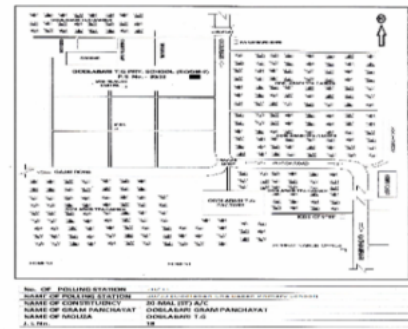

নির্বাচক নিবন্ধন আধিকারিকের স্বাক্ষর

Nazri Naksha

Google Map View

Polling Station Building Front View

Polling Station Front View

Cad View

Key MAP View

1 নাম : দিব্যা ওরাওন পিতার নাম: সুনীল ওরাওন বাড়ির নং : এন0138 বয়স : 25 লিঙ্গ : মহিলা	TTV2190031 ফটো উপলব্ধ	2 নাম : সোনামুনী মুন্ডা পিতার নাম: বীরজ মুন্ডা বাড়ির নং : এন0215 বয়স : 25 লিঙ্গ : মহিলা	TTV2190064 ফটো উপলব্ধ	3 নাম : জাস্টিন মুন্ডা পিতার নাম: তুরিয়া মুন্ডা বাড়ির নং : এন0236 বয়স : 25 লিঙ্গ : পুরুষ	TTV2189983 ফটো উপলব্ধ
4 নাম : সুস্মিতা ওরাও পিতার নাম: যোশেপ ওরাও বাড়ির নং : এন0187 বয়স : 25 লিঙ্গ : মহিলা	TTV2190056 ফটো উপলব্ধ	5 নাম : দীপক মুন্ডা পিতার নাম: বুধয়া মুন্ডা বাড়ির নং : এন0156 বয়স : 30 লিঙ্গ : পুরুষ	TTV2190205 ফটো উপলব্ধ	6 নাম : বর্মা মুন্ডা পিতার নাম: রতন মুন্ডা বাড়ির নং : এন0215 বয়স : 26 লিঙ্গ : পুরুষ	TTV2190221 ফটো উপলব্ধ
7 নাম : অবিনাশ লাকড়া পিতার নাম: চৈতু উরাও বাড়ির নং : n0053 বয়স : 38 লিঙ্গ : পুরুষ	DNF2652824 ফটো উপলব্ধ	8 নাম : রনজীতা উরাও মায়ের নাম: সাধনা উরাও বাড়ির নং : n0097 বয়স : 30 লিঙ্গ : মহিলা	TTV1768357 ফটো উপলব্ধ	9 নাম : প্রমীলা উরাও স্বামীর নাম: বন্ধু উরাও বাড়ির নং : n0106 বয়স : 67 লিঙ্গ : মহিলা	WB/03/018/087302 ফটো উপলব্ধ
10 নাম : মালা মুন্ডা পিতার নাম: কিন মুন্ডা বাড়ির নং : n0029 বয়স : 29 লিঙ্গ : মহিলা	TTV1874098 ফটো উপলব্ধ	11 নাম : সুবাস উরাও পিতার নাম: দুর্গা উরাও বাড়ির নং : n0049 বয়স : 41 লিঙ্গ : পুরুষ	DNF2258143 ফটো উপলব্ধ	12 নাম : উজলা উরাও স্বামীর নাম: ভেলোরিয়ান উরাও বাড়ির নং : n0053 বয়স : 41 লিঙ্গ : মহিলা	DNF2259554 ফটো উপলব্ধ
13 নাম : বেলপতি উরাও পিতার নাম: রতন উরাও বাড়ির নং : n0044 বয়স : 33 লিঙ্গ : মহিলা	TTV1612001 ফটো উপলব্ধ	14 নাম : প্রতিমা উরাও পিতার নাম: দুর্গা উরাও বাড়ির নং : n0049 বয়স : 33 লিঙ্গ : মহিলা	TTV1487347 ফটো উপলব্ধ	15 নাম : দিয়া ওরাও মায়ের নাম: উজালা ওরাও বাড়ির নং : এন0055 বয়স : 23 লিঙ্গ : মহিলা	TTV2539963 ফটো উপলব্ধ
16 নাম : অনিলা খালকো মায়ের নাম: ফিটলু উরাও বাড়ির নং : n0030 বয়স : 40 লিঙ্গ : মহিলা	DNF2652865 ফটো উপলব্ধ	17 নাম : মুনিয়া ওরাও মায়ের নাম: বিনতি ওরাও বাড়ির নং : এন0031 বয়স : 23 লিঙ্গ : মহিলা	TTV2540060 ফটো উপলব্ধ	18 নাম : সরিতা উরাও স্বামীর নাম: বিকাশ উরাও বাড়ির নং : n0268 বয়স : 36 লিঙ্গ : মহিলা	TTV1386960 ফটো উপলব্ধ
19 নাম : কালায়তি উরাও পিতার নাম: মনোজ উরাও বাড়ির নং : n0110 বয়স : 29 লিঙ্গ : মহিলা	TTV1768290 ফটো উপলব্ধ	20 নাম : সুনীতা ঘাটোয়ার স্বামীর নাম: বিনোদ ঘাটুর বাড়ির নং : n0097 বয়স : 36 লিঙ্গ : মহিলা	TTV1176619 ফটো উপলব্ধ	21 নাম : কুম্ভা উরাও পিতার নাম: চৈতু উরাও বাড়ির নং : n0053 বয়স : 53 লিঙ্গ : পুরুষ	WB/03/018/087115 ফটো উপলব্ধ
22 নাম : সুনীল উরাও পিতার নাম: বিরসাই উরাও বাড়ির নং : n0139 বয়স : 46 লিঙ্গ : পুরুষ	TTV0125039 ফটো উপলব্ধ	23 নাম : অমন ওরাও পিতার নাম: অনিল ওরাও বাড়ির নং : n0136 বয়স : 24 লিঙ্গ : পুরুষ	TTV2445906 ফটো উপলব্ধ	24 নাম : দীপক ওরাও পিতার নাম: এটো ওরাও বাড়ির নং : এন0109 বয়স : 25 লিঙ্গ : পুরুষ	TTV2540003 ফটো উপলব্ধ
25 নাম : বিকাশ উরাও মায়ের নাম: সাধনা উরাও বাড়ির নং : n0097 বয়স : 38 লিঙ্গ : পুরুষ	TTV1176593 ফটো উপলব্ধ	26 নাম : কুলদীপ উরাও মায়ের নাম: সৌখি উরাও বাড়ির নং : n0032 বয়স : 31 লিঙ্গ : পুরুষ	TTV1612258 ফটো উপলব্ধ	27 নাম : রবিন ওরাংর পিতার নাম: মনোজ ওরাংর বাড়ির নং : এন0110 বয়স : 23 লিঙ্গ : মহিলা	TTV2647352 ফটো উপলব্ধ
28 নাম : কিন মুন্ডা পিতার নাম: আশরা মুন্ডা বাড়ির নং : n0029 বয়স : 54 লিঙ্গ : পুরুষ	WB/03/018/087150 ফটো উপলব্ধ	29 নাম : মেকেনজি উরাও পিতার নাম: মাদাওড়ি উরাও বাড়ির নং : n0222 বয়স : 29 লিঙ্গ : পুরুষ	TTV1768019 ফটো উপলব্ধ	30 নাম : অনুপ ওরাও পিতার নাম: বাবু ওরাও বাড়ির নং : n0025 বয়স : 31 লিঙ্গ : পুরুষ	TTV1873827 ফটো উপলব্ধ