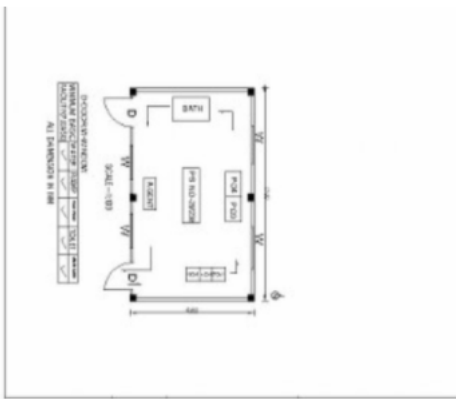

নির্বাচক নিবন্ধন আধিকারিকের স্বাক্ষর

Nazri Naksha

Google Map View

Polling Station Building Front View

Polling Station Front View

Cad View

Key MAP View

1 নাম : রুয়েল আলি পিতার নাম: আবদুল সামাদ বাড়ির নং : এন0123 বয়স : 25 লিঙ্গ : পুরুষ	TTV2191310 ফটো উপলব্ধ	2 নাম : গালজা খাতুন পিতার নাম: আব্দুল গফফর বাড়ির নং : এন0205 বয়স : 25 লিঙ্গ : মহিলা	TTV2191468 ফটো উপলব্ধ	3 নাম : বানী বেগম স্বামীর নাম: মহঃ জলিল বাড়ির নং : n0056 বয়স : 40 লিঙ্গ : মহিলা	TTV2449106 ফটো উপলব্ধ
4 নাম : এক্রামুল হক পিতার নাম: রাখাগুল বাড়ির নং : এন0188 বয়স : 44 লিঙ্গ : পুরুষ	TTV1178631 ফটো উপলব্ধ	5 নাম : তফাজ্জল বুলু পিতার নাম: মাকরু বাড়ির নং : n0063 বয়স : 30 লিঙ্গ : পুরুষ	TTV1877075 ফটো উপলব্ধ	6 নাম : অঞ্জনা বানু স্বামীর নাম: আতাবুল হক বাড়ির নং : এন0048 বয়স : 30 লিঙ্গ : মহিলা	TTV1877109 ফটো উপলব্ধ
7 নাম : জোহিরুল হক পিতার নাম: ক্ষইদিন মহঃ বাড়ির নং : n0051 বয়স : 55 লিঙ্গ : পুরুষ	TTV2330736 ফটো উপলব্ধ	8 নাম : মমতা বেগম স্বামীর নাম: মোহম্মদ সাহা আলম বাড়ির নং : এন0003 বয়স : 25 লিঙ্গ : মহিলা	TTV2651438 ফটো উপলব্ধ	9 নাম : আবদুল রোহিত পিতার নাম: আনারুল হক বাড়ির নং : এন0048 বয়স : 23 লিঙ্গ : পুরুষ	TTV2644995 ফটো উপলব্ধ
10 নাম : তাসলিমা বেগম পিতার নাম: মহঃ দুলাল বাড়ির নং : এন0056 বয়স : 25 লিঙ্গ : মহিলা	TTV2191500 ফটো উপলব্ধ	11 নাম : মহঃ মফিজুল হক পিতার নাম: মোহঃ আজিজার রহমান বাড়ির নং : n0039 বয়স : 34 লিঙ্গ : পুরুষ	TTV1178839 ফটো উপলব্ধ	12 নাম : মহফা বেগম পিতার নাম: আবু তালেব বাড়ির নং : N0144 বয়স : 48 লিঙ্গ : মহিলা	TTV1819648 ফটো উপলব্ধ
13 নাম : বাবলী খাতুন স্বামীর নাম: আব্দুল রহিম বাড়ির নং : n0358 বয়স : 40 লিঙ্গ : মহিলা	DNF2655082 ফটো উপলব্ধ	14 নাম : মহঃ জমিদুল হক পিতার নাম: আব্দুল সালাম বাড়ির নং : n0373 বয়স : 33 লিঙ্গ : পুরুষ	TTV1374719 ফটো উপলব্ধ	15 নাম : ময়না খাতুন স্বামীর নাম: আব্দুল রহিম বাড়ির নং : n0039 বয়স : 36 লিঙ্গ : মহিলা	TTV1877224 ফটো উপলব্ধ
16 নাম : সুলতানা পারভিন পিতার নাম: আছীরুদ্দীন বাড়ির নং : এন0520 বয়স : 25 লিঙ্গ : মহিলা	TTV2191435 ফটো উপলব্ধ	17 নাম : মমিনুর ইসলাম পিতার নাম: জহির মহঃ বাড়ির নং : n0039 বয়স : 26 লিঙ্গ : পুরুষ	TTV2448660 ফটো উপলব্ধ	18 নাম : আবু বকর সিদ্দিক পিতার নাম: লেবু মহঃ বাড়ির নং : n0051 বয়স : 26 লিঙ্গ : পুরুষ	TTV2109106 ফটো উপলব্ধ
19 নাম : সরিফুল হক পিতার নাম: জিয়াবুল হক বাড়ির নং : N0096 বয়স : 27 লিঙ্গ : পুরুষ	TTV2026847 ফটো উপলব্ধ	20 নাম : রসিদা বেগম স্বামীর নাম: বেলাল বাড়ির নং : n0056 বয়স : 41 লিঙ্গ : মহিলা	TTV1178813 ফটো উপলব্ধ	21 নাম : মহঃ সাহা আলম পিতার নাম: মহঃ রসিদুল বাড়ির নং : n0004 বয়স : 30 লিঙ্গ : পুরুষ	TTV1615178 ফটো উপলব্ধ
22 নাম : হালিমা খাতুন স্বামীর নাম: মোহম্মদ ফরিদ বাড়ির নং : n0009 বয়স : 67 লিঙ্গ : মহিলা	TTV2301091 ফটো উপলব্ধ	23 নাম : আবজল হক পিতার নাম: আব্দুল জব্বার বাড়ির নং : n0066 বয়স : 36 লিঙ্গ : পুরুষ	TTV1178847 ফটো উপলব্ধ	24 নাম : আলেয়া বেগম স্বামীর নাম: মহম্মদ সামসুদ্দিন বাড়ির নং : n0067 বয়স : 70 লিঙ্গ : মহিলা	DNF0010132 ফটো উপলব্ধ
25 নাম : মমতা বেগম স্বামীর নাম: এক্রামুল হক বাড়ির নং : এন0388 বয়স : 41 লিঙ্গ : মহিলা	TTV1876259 ফটো উপলব্ধ	26 নাম : সফিরুল রহমান পিতার নাম: আজিজার রহমান বাড়ির নং : n0039 বয়স : 42 লিঙ্গ : পুরুষ	DNF2262566 ফটো উপলব্ধ	27 নাম : মঞ্জিলা খাতুন স্বামীর নাম: হামিদার আলী বাড়ির নং : n0394 বয়স : 51 লিঙ্গ : মহিলা	TTV2324341 ফটো উপলব্ধ
28 নাম : হাসেনা বানু স্বামীর নাম: সলেমান হক বাড়ির নং : n0359 বয়স : 64 লিঙ্গ : মহিলা	TTV2420842 ফটো উপলব্ধ	29 নাম : আঞ্জুয়া বেগম পিতার নাম: আব্দুল রহমান বাড়ির নং : এন0110 বয়স : 29 লিঙ্গ : মহিলা	TTV1924539 ফটো উপলব্ধ	30 নাম : রবীউল আলম পিতার নাম: মোহম্মদ মানিক বাড়ির নং : না বয়স : 21 লিঙ্গ : পুরুষ	TTV2731024 ফটো উপলব্ধ