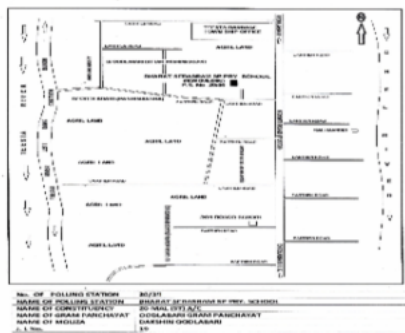

নির্বাচক নিবন্ধন আধিকারিকের স্বাক্ষর

Nazri Naksha

Google Map View

Polling Station Building Front View

Polling Station Front View

Cad View

Key MAP View

বিধানসভা নির্বাচনক্ষেত্রের নং, নাম : 20-মাল
ভাগ নং, নাম : 1-দক্ষিণ ওদলাবাড়ি (উত্তর পশ্চিমাংশ).