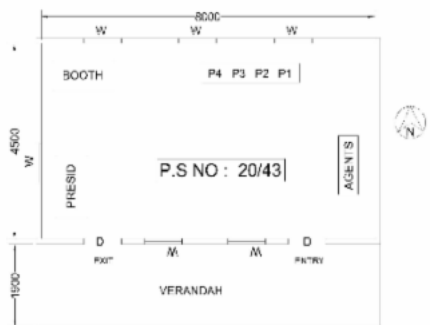

নির্বাচক নিবন্ধন আধিকারিকের স্বাক্ষর

Nazri Naksha

Google Map View

Polling Station Building Front View

Polling Station Front View

Cad View

Key MAP View

1 নাম : মহঃ নাজির পিতার নাম : মহঃ আমিন বাড়ির নং : n0018 বয়স : 36 লিঙ্গ : পুরুষ	TTV1771997 ফটো উপলব্ধ	2 নাম : রফিকুল আলম পিতার নাম : তারামুদ্দিন বাড়ির নং : n0019 বয়স : 63 লিঙ্গ : পুরুষ	DNF2272722 ফটো উপলব্ধ	3 নাম : সংগীত সরকি পিতার নাম : বাহাদুর সরকি বাড়ির নং : এন0187 বয়স : 27 লিঙ্গ : মহিলা	TTV2193233 ফটো উপলব্ধ
4 নাম : সাহারা খাতুন স্বামীর নাম : মহঃনাজির বাড়ির নং : n0018 বয়স : 40 লিঙ্গ : মহিলা	TTV1880418 ফটো উপলব্ধ	5 নাম : হসীনাথ হক পিতার নাম : আমিনুল হক বাড়ির নং : এন0317 বয়স : 23 লিঙ্গ : পুরুষ	TTV2192995 ফটো উপলব্ধ	6 নাম : বাপি রয় পিতার নাম : কমল রয় বাড়ির নং : এন0350 বয়স : 25 লিঙ্গ : পুরুষ	TTV2193001 ফটো উপলব্ধ
7 নাম : মহঃ কিব্বা মুদ্দিন পিতার নাম : মহঃ আমিন বাড়ির নং : n0018 বয়স : 33 লিঙ্গ : পুরুষ	TTV1772003 ফটো উপলব্ধ	8 নাম : নূর আলম পিতার নাম : আমিনুল ইসলাম বাড়ির নং : এন0329 বয়স : 33 লিঙ্গ : পুরুষ	TTV1618198 ফটো উপলব্ধ	9 নাম : আমিনা খাতুন স্বামীর নাম : মকলেছার রহমান বাড়ির নং : n0304 বয়স : 35 লিঙ্গ : মহিলা	TTV1618065 ফটো উপলব্ধ
10 নাম : আব্বা মুহাম্মদ পিতার নাম : জাসিমদীন মুহাম্মদ বাড়ির নং : n0035 বয়স : 57 লিঙ্গ : পুরুষ	TTV2421717 ফটো উপলব্ধ	11 নাম : মকি বিবি স্বামীর নাম : বজলা শেখ বাড়ির নং : n0029 বয়স : 52 লিঙ্গ : মহিলা	TTV1880244 ফটো উপলব্ধ	12 নাম : মার্জিনা খাতুন পিতার নাম : মফিজুল হক বাড়ির নং : n0119 বয়স : 34 লিঙ্গ : মহিলা	TTV1618032 ফটো উপলব্ধ
13 নাম : বিশাল থাপা পিতার নাম : বিক্রম থাপা বাড়ির নং : এন0146 বয়স : 26 লিঙ্গ : পুরুষ	TTV2193308 ফটো উপলব্ধ	14 নাম : সাহাজীত সারকি পিতার নাম : হোম সারকি বাড়ির নং : এন0187 বয়স : 26 লিঙ্গ : পুরুষ	TTV2193027 ফটো উপলব্ধ	15 নাম : শুভম গুপ্তা মায়ের নাম : সারাদা গুপ্তা বাড়ির নং : n0063 বয়স : 28 লিঙ্গ : পুরুষ	TTV1880228 ফটো উপলব্ধ
16 নাম : মহঃ মবিন পিতার নাম : রফিকুল আলম বাড়ির নং : n0019 বয়স : 29 লিঙ্গ : পুরুষ	TTV1772052 ফটো উপলব্ধ	17 নাম : মোঃ আমিন পিতার নাম : নফিউল বাড়ির নং : n0018 বয়স : 65 লিঙ্গ : পুরুষ	DNF2556694 ফটো উপলব্ধ	18 নাম : সন্দরী বেগম স্বামীর নাম : দুলাল মহঃ বাড়ির নং : n00322 বয়স : 31 লিঙ্গ : মহিলা	TTV0812610 ফটো উপলব্ধ
19 নাম : লাবনী বেগম স্বামীর নাম : মহঃ হাসেন আলী বাড়ির নং : n0118 বয়স : 36 লিঙ্গ : মহিলা	TTV1181858 ফটো উপলব্ধ	20 নাম : অজয় কুমার গুপ্তা পিতার নাম : কর্তা রাম বাড়ির নং : n0063 বয়স : 49 লিঙ্গ : পুরুষ	TTV2743276 ফটো উপলব্ধ	21 নাম : আশিয়া বেগম স্বামীর নাম : মোহাম্মদ আর রকিব তাহের বাড়ির নং : চেলা বস্তী বয়স : 31 লিঙ্গ : মহিলা	TTV1810936 ফটো উপলব্ধ
22 নাম : রুকসানা খাতুন পিতার নাম : মহঃ কেয়া মুদ্দিন বাড়ির নং : n0018 বয়স : 29 লিঙ্গ : মহিলা	TTV1880426 ফটো উপলব্ধ	23 নাম : রাজা গুপ্তা পিতার নাম : কর্তারাম গুপ্তা বাড়ির নং : n0063 বয়স : 52 লিঙ্গ : পুরুষ	WB/03/018/117357 ফটো উপলব্ধ	24 নাম : সারাদা গুপ্তা পিতার নাম : কর্তারাম গুপ্তা বাড়ির নং : n0063 বয়স : 56 লিঙ্গ : মহিলা	WB/03/018/117524 ফটো উপলব্ধ
Q 25 নাম : বীণা বরলা ওরো স্বামীর নাম : সুকরা বারদা বাড়ির নং : N0299 বয়স : 63 লিঙ্গ : মহিলা	TTV1880525 ফটো উপলব্ধ	26 নাম : মেরিনা বেগম পিতার নাম : রফিকুল আলম বাড়ির নং : n0019 বয়স : 32 লিঙ্গ : মহিলা	TTV1376532 ফটো উপলব্ধ	27 নাম : মফিজুল হক পিতার নাম : মোহঃ কাছিমুদ্দিন বাড়ির নং : n0019 বয়স : 59 লিঙ্গ : পুরুষ	TTV1152180 ফটো উপলব্ধ
28 নাম : বিবিজান খাতুন স্বামীর নাম : আমিনুল ইসলাম বাড়ির নং : n0317 বয়স : 56 লিঙ্গ : মহিলা	TTV2148864 ফটো উপলব্ধ	29 নাম : আমরিন নেসা স্বামীর নাম : জসিমুদ্দিন বাড়ির নং : n0056 বয়স : 73 লিঙ্গ : মহিলা	WB/03/018/117455 ফটো উপলব্ধ	30 নাম : জরিনা খাতুন পিতার নাম : মহঃ আমিন বাড়ির নং : n0018 বয়স : 45 লিঙ্গ : মহিলা	TTV1997584 ফটো উপলব্ধ