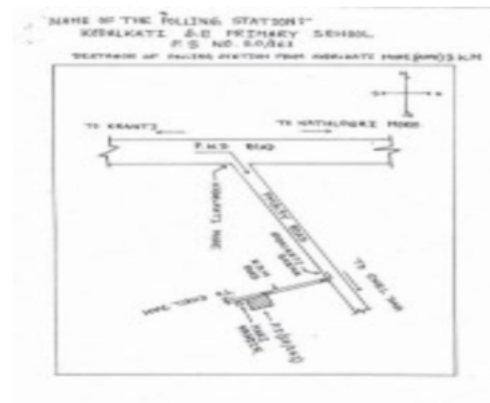

Key MAP View