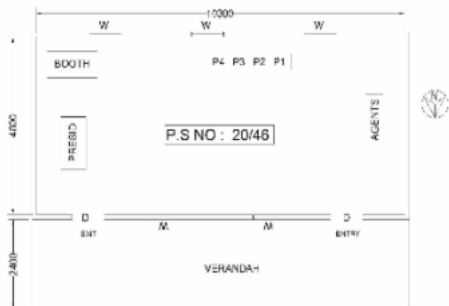

নির্বাচক নিবন্ধন আধিকারিকের স্বাক্ষর

Nazri Naksha

Google Map View

Polling Station Building Front View

Polling Station Front View

Cad View

Key MAP View

1 নাম : মহঃ আব্দুল বারিক পিতার নাম : মহঃ নিজামুদ্দিন বাড়ির নং : n0100 বয়স : 73 লিঙ্গ : পুরুষ ফটো উপলব্ধ	WB/03/018/105058	2 নাম : মহঃ রেজাউল হক পিতার নাম : আবদুল হামিদ বাড়ির নং : n0103 বয়স : 50 লিঙ্গ : পুরুষ ফটো উপলব্ধ	TTV2394617	3 নাম : ওয়াসিম বারিক পিতার নাম : মহঃ আব্দুল বারিক বাড়ির নং : n0100 বয়স : 38 লিঙ্গ : পুরুষ ফটো উপলব্ধ	DNF2655496
4 নাম : মোহাম্মদ খালিদ পিতার নাম : মোহাম্মদ হুমায়ুন বাড়ির নং : n0083 বয়স : 38 লিঙ্গ : পুরুষ ফটো উপলব্ধ	TTV1882315	5 নাম : ফিরোজা বেগম স্বামীর নাম : মহঃ রহমান বাড়ির নং : n0094 বয়স : 60 লিঙ্গ : মহিলা ফটো উপলব্ধ	WB/03/018/105164	6 নাম : শাহনাজ খাতুন স্বামীর নাম : জাকিম মহঃ বাড়ির নং : n0064 বয়স : 39 লিঙ্গ : মহিলা ফটো উপলব্ধ	TTV1882406
7 নাম : আবিলা খাতুন স্বামীর নাম : ক হরুউদ্দিন বাড়ির নং : n0089 বয়স : 66 লিঙ্গ : মহিলা ফটো উপলব্ধ	WB/03/018/105099	8 নাম : মহঃ আলতাব পিতার নাম : ক হরুউদ্দিন মোহঃ বাড়ির নং : n0089 বয়স : 50 লিঙ্গ : পুরুষ ফটো উপলব্ধ	WB/03/018/105088	9 নাম : জাহিদ আলী পিতার নাম : ওয়াহিদ আলী বাড়ির নং : n0092 বয়স : 62 লিঙ্গ : পুরুষ ফটো উপলব্ধ	TTV2773646
10 নাম : বেলা বেগম পিতার নাম : আব্দুল বেগম বাড়ির নং : n0100 বয়স : 51 লিঙ্গ : মহিলা ফটো উপলব্ধ	DNF1347442	11 নাম : জ্যোৎস্না বেগম স্বামীর নাম : হায়দার আলী বাড়ির নং : n0104 বয়স : 54 লিঙ্গ : মহিলা ফটো উপলব্ধ	WB/03/018/105352	12 নাম : কোরবান আলী পিতার নাম : সরিফুদ্দিন আহমেদ বাড়ির নং : n0104 বয়স : 61 লিঙ্গ : পুরুষ ফটো উপলব্ধ	TTV1183508
13 নাম : রাব্বিয়া বেগম স্বামীর নাম : মোহাম্মদ রাকেশ বারিক বাড়ির নং : n0094 বয়স : 38 লিঙ্গ : মহিলা ফটো উপলব্ধ	TTV0178285	14 নাম : সলিম হোসেন পিতার নাম : মোঃ কাদের বাড়ির নং : n0095 বয়স : 38 লিঙ্গ : পুরুষ ফটো উপলব্ধ	TTV1088541	15 নাম : খুর্শিদা পারভিন স্বামীর নাম : সোবান আলী বাড়ির নং : n0083 বয়স : 30 লিঙ্গ : মহিলা ফটো উপলব্ধ	TTV1882372
16 নাম : মহঃ আতাবুল হক পিতার নাম : মহঃ কহরুউদ্দিন হক বাড়ির নং : n0089 বয়স : 43 লিঙ্গ : পুরুষ ফটো উপলব্ধ	DNF2551950	17 নাম : একরামুল হক পিতার নাম : কাহারুউদ্দিন বাড়ির নং : n0089 বয়স : 43 লিঙ্গ : পুরুষ ফটো উপলব্ধ	TTV0178145	18 নাম : মহঃ রহমান পিতার নাম : ধাজামুদ্দিন বাড়ির নং : n0094 বয়স : 64 লিঙ্গ : পুরুষ ফটো উপলব্ধ	WB/03/018/105319
#2 19 নাম : রিজওয়ান পারভিন পিতার নাম : হায়দার আলি বাড়ির নং : nং 485 বয়স : 25 লিঙ্গ : মহিলা ফটো উপলব্ধ	TTV2195717	20 নাম : সালমা বেগম স্বামীর নাম : মোঃ কাদির বাড়ির নং : N0381 বয়স : 63 লিঙ্গ : মহিলা ফটো উপলব্ধ	WB/03/018/105131	21 নাম : রবিউল বারিক পিতার নাম : আব্দুল বারিক বাড়ির নং : n0100 বয়স : 43 লিঙ্গ : পুরুষ ফটো উপলব্ধ	DNF1336460
22 নাম : রেশমা খাতুন স্বামীর নাম : জাগীর মহঃ বাড়ির নং : n0064 বয়স : 29 লিঙ্গ : মহিলা ফটো উপলব্ধ	TTV1882414	23 নাম : শরিফাখাতুন স্বামীর নাম : ময়উদ্দিন বাড়ির নং : n0083 বয়স : 71 লিঙ্গ : মহিলা ফটো উপলব্ধ	DNF1269547	24 নাম : মিঠু বারিক পিতার নাম : মকবুল বারিক বাড়ির নং : n0097 বয়স : 44 লিঙ্গ : পুরুষ ফটো উপলব্ধ	DNF1347434
25 নাম : রহিমা বেগম পিতার নাম : মহঃ রহমান বাড়ির নং : n0094 বয়স : 37 লিঙ্গ : মহিলা ফটো উপলব্ধ	TTV0178277	26 নাম : মানাশংকর রাম পিতার নাম : কাশীনাথ রাম বাড়ির নং : n0100 বয়স : 35 লিঙ্গ : পুরুষ ফটো উপলব্ধ	TTV1773555	27 নাম : বিউটি পারভিন স্বামীর নাম : জাহিরুল হক বাড়ির নং : n0103 বয়স : 37 লিঙ্গ : মহিলা ফটো উপলব্ধ	TTV1882364
28 নাম : মহঃ গিয়াসউদ্দিন পিতার নাম : খইমুদ্দিন বাড়ির নং : n0083 বয়স : 70 লিঙ্গ : পুরুষ ফটো উপলব্ধ	WB/03/018/105400	29 নাম : জহিরাকান স্বামীর নাম : বাবুল বাড়ির নং : n0081 বয়স : 66 লিঙ্গ : মহিলা ফটো উপলব্ধ	WB/03/018/105002	30 নাম : মহঃ জাহির পিতার নাম : মহঃ নান বাড়ির নং : n0084 বয়স : 40 লিঙ্গ : পুরুষ ফটো উপলব্ধ	TTV0178327