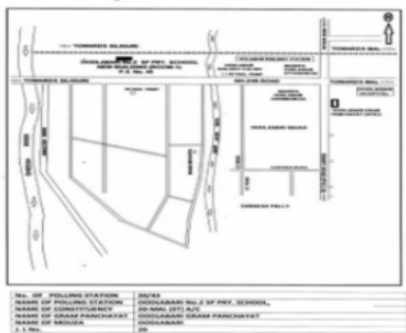

Nazri Naksha