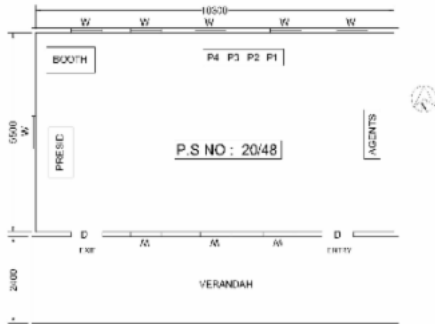

নির্বাচক নিবন্ধন আধিকারিকের স্বাক্ষর

Nazri Naksha

Google Map View

Polling Station Building Front View

Polling Station Front View

Cad View

Key MAP View

1 নাম : রফি মহম্মদ পিতার নাম: আলাউদ্দিন মহঃ বাড়ির নং : n0007 বয়স : 30 লিঙ্গ : পুরুষ	TTV1743400 ফটো উপলব্ধ	2 নাম : অসীরা বানু স্বামীর নাম: মোহম্মদ আলমগীর বাড়ির নং : না বয়স : 25 লিঙ্গ : মহিলা	TTV2197184 ফটো উপলব্ধ	3 নাম : রসিদ মহঃ মিয়া পিতার নাম: মহঃ সাবুল বাড়ির নং : N0040 বয়স : 25 লিঙ্গ : পুরুষ	TTV2452035 ফটো উপলব্ধ
4 নাম : সাহিনা খাতুন মায়ের নাম: সায়েদা খাতুন বাড়ির নং : না বয়স : 26 লিঙ্গ : মহিলা	TTV2197283 ফটো উপলব্ধ	5 নাম : আমিনা খাতুন পিতার নাম: সাদ্দে আলম বাড়ির নং : এন০০৬৭ বয়স : 23 লিঙ্গ : মহিলা	TTV2557429 ফটো উপলব্ধ	6 নাম : অমেনা খাতুন স্বামীর নাম: মহঃ মজিরুদ্দিন হক বাড়ির নং : n0033 বয়স : 52 লিঙ্গ : মহিলা	TTV1884105 ফটো উপলব্ধ
7 নাম : রুকসানা খাতুন পিতার নাম: মোহম্মদ রহমান আলি বাড়ির নং : সা এল 337 বয়স : 26 লিঙ্গ : মহিলা	TTV2197424 ফটো উপলব্ধ	8 নাম : মীনা রায় স্বামীর নাম: শুক রাজ রায় বাড়ির নং : না বয়স : 55 লিঙ্গ : মহিলা	TTV2197440 ফটো উপলব্ধ	9 নাম : আফিয়া খাতুন পিতার নাম: মোহম্মদ সাবুল বাড়ির নং : এন0047 বয়স : 26 লিঙ্গ : মহিলা	TTV2197044 ফটো উপলব্ধ
10 নাম : আলাউদ্দিন পিতার নাম: সপায়ার রহমান বাড়ির নং : 285 বয়স : 51 লিঙ্গ : পুরুষ	CGT2691160 ফটো উপলব্ধ	11 নাম : মহঃ সুলেমান পিতার নাম: মহঃ ইদ্রীস বাড়ির নং : n0009 বয়স : 33 লিঙ্গ : পুরুষ	TTV1458587 ফটো উপলব্ধ	12 নাম : জশিম আলী আহমেদ পিতার নাম: আবেদীন জয়নাল বাড়ির নং : n0013 বয়স : 30 লিঙ্গ : পুরুষ	TTV1621408 ফটো উপলব্ধ
13 নাম : মহঃ হাসিম পিতার নাম: আনারুল হুসেন বাড়ির নং : n0015 বয়স : 33 লিঙ্গ : পুরুষ	TTV1884030 ফটো উপলব্ধ	14 নাম : ফিরোজ খান পিতার নাম: আবেদীন জয়নাল বাড়ির নং : চুইয়া বস্তি বয়স : 31 লিঙ্গ : পুরুষ	TTV2672871 ফটো উপলব্ধ	15 নাম : পিনজেরা খাতুন স্বামীর নাম: হাপিজুল বাড়ির নং : এন0015 বয়স : 37 লিঙ্গ : মহিলা	NEV1156967 ফটো উপলব্ধ
16 নাম : টারিমা খাতুন পিতার নাম: মোহম্মদ আবদুল বাড়ির নং : না বয়স : 25 লিঙ্গ : মহিলা	TTV2197028 ফটো উপলব্ধ	17 নাম : মোহম্মদ মিন্টু পিতার নাম: মোহম্মদ ইসলাম বাড়ির নং : এন0094 বয়স : 25 লিঙ্গ : মহিলা	TTV2196996 ফটো উপলব্ধ	18 নাম : পর্বিন খাতুন স্বামীর নাম: মোহম্মদ হসিবুল বাড়ির নং : এন0133 বয়স : 26 লিঙ্গ : মহিলা	TTV2197267 ফটো উপলব্ধ
19 নাম : বিটু মহতো পিতার নাম: রাজেশ্বর মহতো বাড়ির নং : না বয়স : 26 লিঙ্গ : পুরুষ	TTV2196871 ফটো উপলব্ধ	20 নাম : দিলীপ রয় পিতার নাম: জিতেন রয় বাড়ির নং : না বয়স : 28 লিঙ্গ : পুরুষ	TTV2197150 ফটো উপলব্ধ	21 নাম : মনতাজিনা সরকার স্বামীর নাম: মো রসুল বাড়ির নং : না বয়স : 28 লিঙ্গ : মহিলা	TTV2197259 ফটো উপলব্ধ
22 নাম : মোঃ জব্বায়েত আলি আহমেদ পিতার নাম: মোঃ জয়নাল আবেদীন বাড়ির নং : n0013 বয়স : 26 লিঙ্গ : পুরুষ	TTV2162543 ফটো উপলব্ধ	23 নাম : আলাউদ্দিন মহঃ পিতার নাম: সোমারু মহঃ বাড়ির নং : n0007 বয়স : 62 লিঙ্গ : পুরুষ	TTV2469823 ফটো উপলব্ধ	24 নাম : আসিদা খাতুন স্বামীর নাম: আলাউদ্দিন মহঃ বাড়ির নং : n0008 বয়স : 58 লিঙ্গ : মহিলা	WB/03/018/051573 ফটো উপলব্ধ
25 নাম : মহঃ মোবারক হোসেন পিতার নাম: মহঃ হাপিজুল হোসেন বাড়ির নং : n0015 বয়স : 35 লিঙ্গ : পুরুষ	TTV1458595 ফটো উপলব্ধ	26 নাম : মোহম্মদ বাবু পিতার নাম: মোহম্মদ বাবলু বাড়ির নং : এন120 বয়স : 24 লিঙ্গ : পুরুষ	TTV2671188 ফটো উপলব্ধ	27 নাম : মহঃ আব্দুল রসিদ পিতার নাম: মহঃ আলাউদ্দিন বাড়ির নং : n0007 বয়স : 31 লিঙ্গ : পুরুষ	TTV1494079 ফটো উপলব্ধ
28 নাম : সোফিয়া খাতুন স্বামীর নাম: ফজলুল মোহম্মদ বাড়ির নং : না বয়স : 27 লিঙ্গ : মহিলা	TTV2197069 ফটো উপলব্ধ	29 নাম : জাহিদ মোহম্মদ পিতার নাম: মোহম্মদ সাবির বাড়ির নং : এন0037 বয়স : 25 লিঙ্গ : পুরুষ	TTV2196970 ফটো উপলব্ধ	30 নাম : বাবলি বেগম পিতার নাম: মোহম্মদ বাবলু বাড়ির নং : না বয়স : 25 লিঙ্গ : মহিলা	TTV2197135 ফটো উপলব্ধ