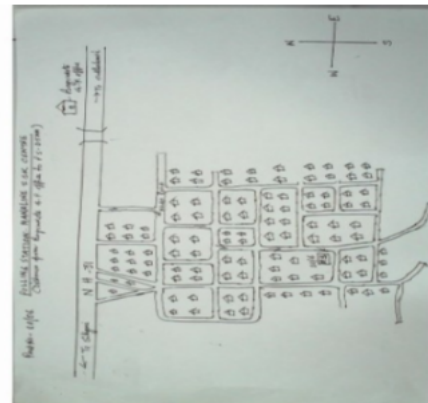

নির্বাচক নিবন্ধন আধিকারিকের স্বাক্ষর

Nazri Naksha

Google Map View

Polling Station Building Front View

Polling Station Front View

Cad View

Key MAP View

1 নাম : পংফা বিশ্বকর্মা স্বামীর নাম: অমৃত বিশ্বকর্মা বাড়ির নং : n0065 বয়স : 48 লিঙ্গ : মহিলা	TTV0016535 ফটো উপলব্ধ	2 নাম : সুমনদেবী ঠাকুর হাজাম স্বামীর নাম: রাজেন্দ্র হাজাম বাড়ির নং : n0125 বয়স : 55 লিঙ্গ : মহিলা	WB/03/018/009221 ফটো উপলব্ধ	3 নাম : গৌরীমায়া লিঙ্গু স্বামীর নাম: কাইলা থাপা বাড়ির নং : n0116 বয়স : 44 লিঙ্গ : মহিলা	WB/03/018/144629 ফটো উপলব্ধ
4 নাম : গোপাল রাই মায়ের নাম: কাঞ্চি রাই বাড়ির নং : n0135 বয়স : 43 লিঙ্গ : পুরুষ	DNF2004125 ফটো উপলব্ধ	5 নাম : নবীন গিরি পিতার নাম: ডায়ের সিং গিরি বাড়ির নং : না বয়স : 40 লিঙ্গ : পুরুষ	TTV2172195 ফটো উপলব্ধ	6 নাম : লক্ষ্মী বিশ্বকর্মা পিতার নাম: কাঞ্চি বিশ্বকর্মা বাড়ির নং : n0065 বয়স : 56 লিঙ্গ : মহিলা	TTV2280154 ফটো উপলব্ধ
7 নাম : নন্দু থাপা মায়ের নাম: রিনা থাপা বাড়ির নং : এন0042 বয়স : 24 লিঙ্গ : পুরুষ	TTV2662153 ফটো উপলব্ধ	8 নাম : মানু মায়া রায় স্বামীর নাম: হসবৈংড গোপাল রায় বাড়ির নং : n0135 বয়স : 44 লিঙ্গ : মহিলা	TTV2773596 ফটো উপলব্ধ	9 নাম : রোহন বিশ্বকর্মা পিতার নাম: রোশন বিশ্বকর্মা বাড়ির নং : এন0065 বয়স : 23 লিঙ্গ : পুরুষ	TTV2663326 ফটো উপলব্ধ
10 নাম : নিতিন থাপা পিতার নাম: নবরাজ থাপা বাড়ির নং : এন0033 বয়স : 25 লিঙ্গ : পুরুষ	TTV2172179 ফটো উপলব্ধ	11 নাম : উদেশ প্রধান পিতার নাম: বরেন প্রধান বাড়ির নং : N0006 বয়স : 27 লিঙ্গ : পুরুষ	TTV2486710 ফটো উপলব্ধ	12 নাম : মাইলী নেওয়ারী স্বামীর নাম: গোপী নেওয়ার বাড়ির নং : n0212 বয়স : 71 লিঙ্গ : মহিলা	WB/03/018/009324 ফটো উপলব্ধ
13 নাম : কাঞ্চি শিবা স্বামীর নাম: সন্তোষ শিবা বাড়ির নং : n0058 বয়স : 51 লিঙ্গ : মহিলা	DNF2467397 ফটো উপলব্ধ	14 নাম : কুদ্দুস আলি খান পিতার নাম: আব্দুল গনি বাড়ির নং : n0086 বয়স : 76 লিঙ্গ : পুরুষ	WB/03/018/009062 ফটো উপলব্ধ	15 নাম : দীপিকা বিশ্বকর্মা পিতার নাম: অমৃত বিশ্বকর্মা বাড়ির নং : N0065 বয়স : 25 লিঙ্গ : মহিলা	TTV2486421 ফটো উপলব্ধ
16 নাম : হরিকুমার কানু (গুণ্ডা) পিতার নাম: রঘুনাথ কানু বাড়ির নং : n0123 বয়স : 52 লিঙ্গ : পুরুষ	DNF1339639 ফটো উপলব্ধ	17 নাম : ইসিাতা দরজি মায়ের নাম: বিমলা দোরজী বাড়ির নং : n0061 বয়স : 37 লিঙ্গ : মহিলা	DNF2644136 ফটো উপলব্ধ	18 নাম : মানিকুমার থাপা পিতার নাম: বালবাহাদুর বাড়ির নং : n0065 বয়স : 41 লিঙ্গ : পুরুষ	TTV1757210 ফটো উপলব্ধ
19 নাম : জুবিন্দা বিবি পিতার নাম: মহঃ কুদ্দুস আলি খান বাড়ির নং : n0086 বয়স : 29 লিঙ্গ : মহিলা	TTV1756949 ফটো উপলব্ধ	20 নাম : স্বামীর নাম: বাড়ির নং : এন0086 বয়স : 64 লিঙ্গ : মহিলা	TTV2610392 ফটো উপলব্ধ	21 নাম : বাদল দর্জী পিতার নাম: কমল দর্জী বাড়ির নং : n0058 বয়স : 30 লিঙ্গ : পুরুষ	TTV1757145 ফটো উপলব্ধ
22 নাম : রমজান আলী খান পিতার নাম: কুদ্দুস আলী খান বাড়ির নং : n0086 বয়স : 32 লিঙ্গ : পুরুষ	TTV1365576 ফটো উপলব্ধ	23 নাম : বিমলা দর্জীনি স্বামীর নাম: গনেশ দর্জী বাড়ির নং : n0061 বয়স : 62 লিঙ্গ : মহিলা	TTV2508620 ফটো উপলব্ধ	24 নাম : দীপেশ ভূজেল পিতার নাম: দল বাহাদুর ভূজেল বাড়ির নং : n0069 বয়স : 43 লিঙ্গ : পুরুষ	DNF2002715 ফটো উপলব্ধ
25 নাম : রিপেশ ভূজেল পিতার নাম: দলবাহাদুর ভূজেল বাড়ির নং : n0069 বয়স : 39 লিঙ্গ : পুরুষ	DNF2467249 ফটো উপলব্ধ	26 নাম : শুভম ভূজেল পিতার নাম: রিপেশ ভূজেল বাড়ির নং : এন0069 বয়স : 22 লিঙ্গ : পুরুষ	TTV2680163 ফটো উপলব্ধ	27 নাম : মইলি ভূজেলনি স্বামীর নাম: দলবাহাদুর ভূজেল বাড়ির নং : n0069 বয়স : 63 লিঙ্গ : মহিলা	WB/03/018/009481 ফটো উপলব্ধ
28 নাম : অঞ্জু প্রধান স্বামীর নাম: বরেন প্রধান বাড়ির নং : n0006 বয়স : 50 লিঙ্গ : মহিলা	TTV2508687 ফটো উপলব্ধ	29 নাম : উত্তম দর্জি পিতার নাম: লাল বাহাদুর দর্জি বাড়ির নং : n0058 বয়স : 46 লিঙ্গ : পুরুষ	TTV1596204 ফটো উপলব্ধ	30 নাম : সরিতা শর্মা স্বামীর নাম: বাসুদেব শর্মা বাড়ির নং : n0125 বয়স : 47 লিঙ্গ : মহিলা	DNF2724367 ফটো উপলব্ধ