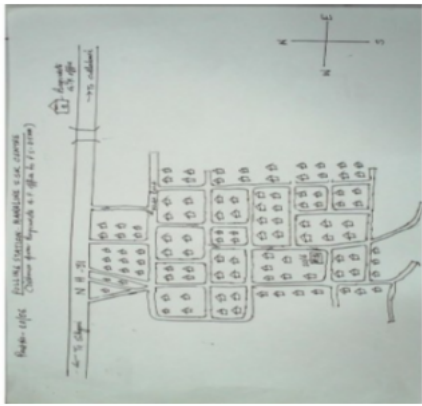

Nazri Naksha