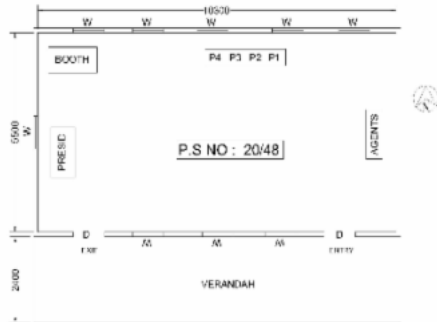

নির্বাচক নিবন্ধন আধিকারিকের স্বাক্ষর

Nazri Naksha

Google Map View

Polling Station Building Front View

Polling Station Front View

Cad View

Key MAP View

1 নাম : রাফবানি হোসেন পিতার নাম: মহঃ মুস্তাফা হোসেন বাড়ির নং : n0218 বয়স : 28 লিঙ্গ : পুরুষ	TTV2165033 ফটো উপলব্ধ	2 নাম : হাসিনা খাতুন স্বামীর নাম: মহঃ সজিদ আলম বাড়ির নং : n0203 বয়স : 32 লিঙ্গ : মহিলা	TTV1622430 ফটো উপলব্ধ	3 নাম : আফিনা খাতুন স্বামীর নাম: খাদেমুল ইসলাম বাড়ির নং : না বয়স : 46 লিঙ্গ : মহিলা	CGT2546604 ফটো উপলব্ধ
4 নাম : সূর্যদেব রায় মায়ের নাম: গীতা রায় বাড়ির নং : এন0225 বয়স : 28 লিঙ্গ : পুরুষ	TTV2667681 ফটো উপলব্ধ	5 নাম : বিউটি বেগম স্বামীর নাম: মোঃ ইদু বাড়ির নং : n0207 বয়স : 35 লিঙ্গ : মহিলা	TTV1775097 ফটো উপলব্ধ	6 নাম : মোহাম্মদ জাদু মিয়া পিতার নাম: মোহাম্মদ নজরুল বাড়ির নং : এন0209 বয়স : 25 লিঙ্গ : পুরুষ	TTV2555258 ফটো উপলব্ধ
7 নাম : ফজলে হক পিতার নাম: আছরুদ্দিন বাড়ির নং : n0215 বয়স : 31 লিঙ্গ : পুরুষ	TTV1494681 ফটো উপলব্ধ	8 নাম : মজিবুল হক পিতার নাম: মোহাম্মদ হামিদ বাড়ির নং : এন0249 বয়স : 28 লিঙ্গ : পুরুষ	TTV2198034 ফটো উপলব্ধ	9 নাম : রেশমা পার্ভীন পিতার নাম: উপাদুল হক বাড়ির নং : এন0204 বয়স : 21 লিঙ্গ : মহিলা	TTV2734861 ফটো উপলব্ধ
10 নাম : আবুবক্কর পিতার নাম: আজিজার রহমান বাড়ির নং : এন0270 বয়স : 28 লিঙ্গ : পুরুষ	TTV2672178 ফটো উপলব্ধ	11 নাম : মহঃ বাচ্চু পিতার নাম: মহঃ রমজান আলী বাড়ির নং : n0206 বয়স : 69 লিঙ্গ : পুরুষ	WB/03/018/129022 ফটো উপলব্ধ	12 নাম : মহঃ হাফিজুল রহমান পিতার নাম: মহঃ হকিমুদ্দিন বাড়ির নং : n0208 বয়স : 74 লিঙ্গ : পুরুষ	WB/03/018/129803 ফটো উপলব্ধ
13 নাম : ওয়াজাদ আলী পিতার নাম: হাপিজুল রহমান বাড়ির নং : n0208 বয়স : 37 লিঙ্গ : পুরুষ	TTV1296532 ফটো উপলব্ধ	14 নাম : আলী আজগাবর পিতার নাম: তামিজ বাড়ির নং : n0210 বয়স : 57 লিঙ্গ : পুরুষ	WB/03/001/306108 ফটো উপলব্ধ	15 নাম : দেখান খাতুন স্বামীর নাম: মহঃ সোনাডুল বাড়ির নং : n0204 বয়স : 44 লিঙ্গ : মহিলা	TTV1884840 ফটো উপলব্ধ
16 নাম : মোঃ রাজু পিতার নাম: আব্দুল রহমান বাড়ির নং : এন0556 বয়স : 23 লিঙ্গ : পুরুষ	TTV2554939 ফটো উপলব্ধ	17 নাম : মহঃ নেহাবুল পিতার নাম: মোঃ বুলবুল বাড়ির নং : n0238 বয়স : 38 লিঙ্গ : পুরুষ	TTV0196634 ফটো উপলব্ধ	18 নাম : আলাবি খাতুন পিতার নাম: মোহাম্মদ আবদুল কাদের বাড়ির নং : এন0/230 বয়স : 22 লিঙ্গ : মহিলা	TTV2678399 ফটো উপলব্ধ
19 নাম : মহঃ এজমাইল পিতার নাম: মহঃ তমিজুদ্দিন বাড়ির নং : N0236 বয়স : 55 লিঙ্গ : পুরুষ	SKW1397777 ফটো উপলব্ধ	20 নাম : আলিমা খাতুন স্বামীর নাম: মহঃ হাফিজুল রহমান বাড়ির নং : n0208 বয়স : 66 লিঙ্গ : মহিলা	WB/03/018/129787 ফটো উপলব্ধ	21 নাম : মনিজা বেগম পিতার নাম: মইনুল হক বাড়ির নং : N0222 বয়স : 24 লিঙ্গ : মহিলা	TTV2451474 ফটো উপলব্ধ
22 নাম : খবিনা বেগম স্বামীর নাম: মোঃ বরক বাড়ির নং : n0280 বয়স : 38 লিঙ্গ : মহিলা	TTV1494848 ফটো উপলব্ধ	23 নাম : মহঃ হামিদুল পিতার নাম: বাহালুদ্দিন বাড়ির নং : না বয়স : 61 লিঙ্গ : পুরুষ	WB/03/018/129845 ফটো উপলব্ধ	24 নাম : মালেকা খাতুন স্বামীর নাম: মোজিদুল ইসলাম বাড়ির নং : n0240 বয়স : 37 লিঙ্গ : মহিলা	TTV1296565 ফটো উপলব্ধ
25 নাম : নুর জামাল মহঃ পিতার নাম: কহিনুর মহঃ বাড়ির নং : n0241 বয়স : 33 লিঙ্গ : পুরুষ	TTV1494749 ফটো উপলব্ধ	26 নাম : আকিমুল হক পিতার নাম: আয়াজুদ্দিন বাড়ির নং : ওদলাবাড়ী বয়স : 25 লিঙ্গ : পুরুষ	TTV2412369 ফটো উপলব্ধ	27 নাম : কুলসুম খাতুন স্বামীর নাম: ফজরুল রহমান বাড়ির নং : n0216 বয়স : 28 লিঙ্গ : মহিলা	TTV1884659 ফটো উপলব্ধ
28 নাম : সাগর সেখ পিতার নাম: মহঃ খলিলুর রহমান বাড়ির নং : ওদলাবাড়ী বয়স : 25 লিঙ্গ : পুরুষ	TTV2413011 ফটো উপলব্ধ	29 নাম : মমতা বেগম পিতার নাম: মোঃ মইনুল বাড়ির নং : n0216 বয়স : 24 লিঙ্গ : মহিলা	TTV2450914 ফটো উপলব্ধ	30 নাম : সালিমা খাতুন পিতার নাম: সুলেমান মহম্মদ বাড়ির নং : এন0174 বয়স : 30 লিঙ্গ : মহিলা	TTV1604016 ফটো উপলব্ধ