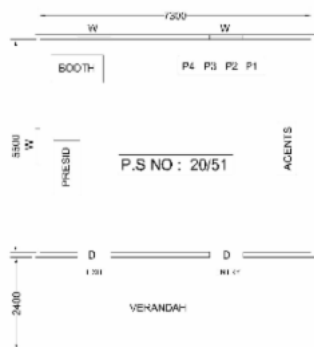

নির্বাচক নিবন্ধন আধিকারিকের স্বাক্ষর

Nazri Naksha

Google Map View

Polling Station Building Front View

Polling Station Front View

Cad View

Key MAP View

1 নাম : তনুয় দে পিতার নাম: প্রলয় দে বাড়ির নং : না বয়স : 37 লিঙ্গ : পুরুষ	TTV2198372 ফটো উপলব্ধ	2 নাম : সাফিয়া বেগম স্বামীর নাম: নথিফ ল হক বাড়ির নং : n0195 বয়স : 41 লিঙ্গ : মহিলা	TTV1185412 ফটো উপলব্ধ	3 নাম : মহঃ মাল পিতার নাম: মোহাম্মদ জাহান বাড়ির নং : n0109 বয়স : 28 লিঙ্গ : পুরুষ	TTV2143147 ফটো উপলব্ধ
4 নাম : প্রলয় দে পিতার নাম: সত্যেন্দ্র দে বাড়ির নং : না বয়স : 60 লিঙ্গ : পুরুষ	TTV2198380 ফটো উপলব্ধ	5 নাম : নাজিমা খাতুন স্বামীর নাম: জহিরুল খাতুন বাড়ির নং : n0070 বয়স : 56 লিঙ্গ : মহিলা	WB/03/018/132685 ফটো উপলব্ধ	6 নাম : নিলিফা খাতুন স্বামীর নাম: আব্দুল বাড়ির নং : n0180 বয়স : 56 লিঙ্গ : মহিলা	WB/03/018/132408 ফটো উপলব্ধ
7 নাম : মহচনা বেগম মায়ের নাম: নিলিফা খাতুন বাড়ির নং : n0180 বয়স : 34 লিঙ্গ : মহিলা	TTV1185347 ফটো উপলব্ধ	8 নাম : মহঃ নিজামুল পিতার নাম: আব্দুল মজিদ বাড়ির নং : n0180 বয়স : 37 লিঙ্গ : পুরুষ	DNF2658300 ফটো উপলব্ধ	9 নাম : বাপী মোহাম্মদ পিতার নাম: আবু মোহাম্মদ বাড়ির নং : n0195 বয়স : 38 লিঙ্গ : পুরুষ	DNF2480572 ফটো উপলব্ধ
10 নাম : লায়লা বেগম স্বামীর নাম: বাপী মহঃ বাড়ির নং : n0195 বয়স : 33 লিঙ্গ : মহিলা	TTV1495423 ফটো উপলব্ধ	11 নাম : রুমানা পারভিন মায়ের নাম: জরিফা খাতুন বাড়ির নং : এন0109 বয়স : 27 লিঙ্গ : মহিলা	TTV2198430 ফটো উপলব্ধ	12 নাম : তন্তুশ্রী মন্ডল মায়ের নাম: সরস্বতী মন্ডল বাড়ির নং : এন0272 বয়স : 25 লিঙ্গ : মহিলা	TTV2198448 ফটো উপলব্ধ
13 নাম : মুন্না সরকার পিতার নাম: শ্রীমথ সরকার বাড়ির নং : না বয়স : 25 লিঙ্গ : পুরুষ	TTV2198422 ফটো উপলব্ধ	14 নাম : সবিনা মুন্ডা পিতার নাম: ধামু মুন্ডা বাড়ির নং : এন11 বয়স : 28 লিঙ্গ : মহিলা	TTV2198497 ফটো উপলব্ধ	15 নাম : রীনা সিং পিতার নাম: অখিলেশ সিং বাড়ির নং : নং137 বয়স : 43 লিঙ্গ : মহিলা	DNF1338060 ফটো উপলব্ধ
16 নাম : জরিফা বেগম স্বামীর নাম: জাহানরুদ্দীন বেগম বাড়ির নং : n0109 বয়স : 52 লিঙ্গ : মহিলা	WB/03/018/132169 ফটো উপলব্ধ	17 নাম : শুভদ্বীপ দাস পিতার নাম: মনি দাস বাড়ির নং : N0262 বয়স : 24 লিঙ্গ : পুরুষ	TTV2450229 ফটো উপলব্ধ	18 নাম : নবিউল মহঃ পিতার নাম: জহিরুল মহঃ বাড়ির নং : n0070 বয়স : 33 লিঙ্গ : পুরুষ	TTV1089523 ফটো উপলব্ধ
19 নাম : বিন্দিয়া ছেত্রী স্বামীর নাম: রঞ্জন ছেত্রী বাড়ির নং : N0209 বয়স : 29 লিঙ্গ : মহিলা	TTV2030831 ফটো উপলব্ধ	20 নাম : চন্দনা রায় পিতার নাম: শরৎ চন্দ্র রায় বাড়ির নং : এন0232 বয়স : 29 লিঙ্গ : মহিলা	ZMJ1926294 ফটো উপলব্ধ	21 নাম : মোস্তাকিন আলম মায়ের নাম: লুৎফর বানু বাড়ির নং : n0195 বয়স : 35 লিঙ্গ : পুরুষ	TTV2143139 ফটো উপলব্ধ
22 নাম : মৌসুমি প্রামাণিক রায় স্বামীর নাম: মুক্তি রায় বাড়ির নং : এন103 বয়স : 25 লিঙ্গ : মহিলা	TTV2198414 ফটো উপলব্ধ	23 নাম : লুৎফর বানু স্বামীর নাম: আবু তাহের বাড়ির নং : n0195 বয়স : 60 লিঙ্গ : মহিলা	DNF2558617 ফটো উপলব্ধ	24 নাম : জাহানরুদ্দীন পিতার নাম: নেখামুদ্দীন বাড়ির নং : n0109 বয়স : 57 লিঙ্গ : পুরুষ	WB/03/018/132786 ফটো উপলব্ধ
25 নাম : মোঃ সাদ্দাম মায়ের নাম: জরিফা খাতুন বাড়ির নং : n0109 বয়স : 31 লিঙ্গ : পুরুষ	TTV1495340 ফটো উপলব্ধ	26 নাম : দেবজীতা ভট্টাচার্য মায়ের নাম: কল্যাণী ভট্টাচার্য বাড়ির নং : n0158 বয়স : 31 লিঙ্গ : পুরুষ	TTV1775485 ফটো উপলব্ধ	27 নাম : কল্যাণী ভট্টাচার্য স্বামীর নাম: দেবব্রত ভট্টাচার্য বাড়ির নং : n0158 বয়স : 54 লিঙ্গ : মহিলা	WB/03/018/132564 ফটো উপলব্ধ
28 নাম : সুশীলা উড়াও স্বামীর নাম: বাবলু উড়াও বাড়ির নং : n0313 বয়স : 42 লিঙ্গ : মহিলা	TTV1495043 ফটো উপলব্ধ	29 নাম : সঙ্গীতা উড়িয়া স্বামীর নাম: ইলেক লোহার বাড়ির নং : N0322 বয়স : 31 লিঙ্গ : মহিলা	TTV2030757 ফটো উপলব্ধ	30 নাম : সুরেন উরাও পিতার নাম: মংরা উরাও বাড়ির নং : n0072 বয়স : 43 লিঙ্গ : পুরুষ	DNF2276731 ফটো উপলব্ধ