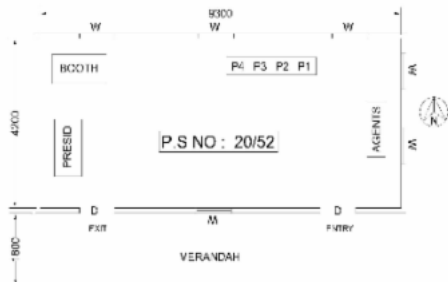

নির্বাচক নিবন্ধন আধিকারিকের স্বাক্ষর

Nazri Naksha

Google Map View

Polling Station Building Front View

Polling Station Front View

Cad View

Key MAP View

1 নাম : মায়ী ঠাকুর স্বামীর নাম: পিন্টু ঠাকুর বাড়ির নং : না বয়স : 29 লিঙ্গ : মহিলা	TTV1886092 ফটো উপলব্ধ	2 নাম : রিটা মঙ্গর স্বামীর নাম: বিনোদ মঙ্গর বাড়ির নং : n0055 বয়স : 39 লিঙ্গ : মহিলা	TTV1297068 ফটো উপলব্ধ	3 নাম : অনুপা একা স্বামীর নাম: জলেন একা বাড়ির নং : N0181 বয়স : 26 লিঙ্গ : মহিলা	TTV2449536 ফটো উপলব্ধ
4 নাম : জলেন একা (উরাও) পিতার নাম: নির্মল একা বাড়ির নং : n0181 বয়স : 33 লিঙ্গ : পুরুষ	TTV1495548 ফটো উপলব্ধ	5 নাম : সচিত্রা উরাও স্বামীর নাম: আদেশ ওরাও বাড়ির নং : 89 বয়স : 38 লিঙ্গ : মহিলা	DNF2738433 ফটো উপলব্ধ	6 নাম : লখী লোহার স্বামীর নাম: তেজু লোহার বাড়ির নং : n0116 বয়স : 48 লিঙ্গ : মহিলা	WB/03/018/141560 ফটো উপলব্ধ
7 নাম : বিক্রম সোনার পিতার নাম: ডালু সোনার বাড়ির নং : n0055 বয়স : 42 লিঙ্গ : পুরুষ	DNF2047330 ফটো উপলব্ধ	8 নাম : সানি লোহার পিতার নাম: তেজু লোহার বাড়ির নং : n0116 বয়স : 29 লিঙ্গ : পুরুষ	TTV1885672 ফটো উপলব্ধ	9 নাম : উমেশ শা মায়ের নাম: গুলাবী শা বাড়ির নং : টিন লাইন বয়স : 39 লিঙ্গ : পুরুষ	MFV2598878 ফটো উপলব্ধ
10 নাম : সানু লোহার পিতার নাম: তেজু লোহার বাড়ির নং : n0116 বয়স : 33 লিঙ্গ : পুরুষ	TTV1623784 ফটো উপলব্ধ	11 নাম : বিজয় ওরাও মায়ের নাম: চুরু মঙ্গরা ওরাও বাড়ির নং : 97 বয়স : 43 লিঙ্গ : পুরুষ	DNF2738383 ফটো উপলব্ধ	12 নাম : সিনো ওরাও স্বামীর নাম: জঙ্গলু ওরাও বাড়ির নং : n0092 বয়স : 39 লিঙ্গ : মহিলা	DNF2738524 ফটো উপলব্ধ
13 নাম : আদেশ উরাও পিতার নাম: রাম উরাও বাড়ির নং : n0092 বয়স : 40 লিঙ্গ : পুরুষ	DNF2279792 ফটো উপলব্ধ	14 নাম : চাংদমুন মুন্ডা পিতার নাম: সুলকু মুন্ডা বাড়ির নং : n0092 বয়স : 51 লিঙ্গ : মহিলা	DNF1273127 ফটো উপলব্ধ	15 নাম : আতিশ উড়াও পিতার নাম: সুরেশ উড়াও বাড়ির নং : n0235 বয়স : 40 লিঙ্গ : পুরুষ	TTV2096832 ফটো উপলব্ধ
16 নাম : স্বপ্না উড়িয়া(মুন্ডা) স্বামীর নাম: অনম মুন্ডা বাড়ির নং : n0214 বয়স : 33 লিঙ্গ : মহিলা	TTV2031342 ফটো উপলব্ধ	17 নাম : জ্নিতা ওরাও (মঙ্গর) স্বামীর নাম: হেমরাজ মঙ্গর বাড়ির নং : n0045 বয়স : 38 লিঙ্গ : মহিলা	TTV1885714 ফটো উপলব্ধ	18 নাম : মায়নো উরাও স্বামীর নাম: বিকুল উরাও বাড়ির নং : n0045 বয়স : 56 লিঙ্গ : মহিলা	WB/03/018/135371 ফটো উপলব্ধ
19 নাম : শালিনা ওরাংর পিতার নাম: প্রমোদ ওরাংর বাড়ির নং : এন0105 বয়স : 21 লিঙ্গ : মহিলা	TTV2686798 ফটো উপলব্ধ	20 নাম : সিকি ওরাও পিতার নাম: এতোয়া ওরাও বাড়ির নং : n0070 বয়স : 30 লিঙ্গ : পুরুষ	TTV1775634 ফটো উপলব্ধ	21 নাম : বিকুল উরাও পিতার নাম: বন্ধন উরাও বাড়ির নং : n0045 বয়স : 61 লিঙ্গ : পুরুষ	WB/03/018/135112 ফটো উপলব্ধ
22 নাম : করমিলা ওরাও স্বামীর নাম: লছমন ওরাও বাড়ির নং : n0166 বয়স : 40 লিঙ্গ : মহিলা	TTV1885896 ফটো উপলব্ধ	23 নাম : সুরেশ উরাও পিতার নাম: খাদি উরাও বাড়ির নং : n0104 বয়স : 65 লিঙ্গ : পুরুষ	WB/03/018/139197 ফটো উপলব্ধ	24 নাম : রুনি ওরাও স্বামীর নাম: সিরিল ওরাও বাড়ির নং : n0099 বয়স : 39 লিঙ্গ : মহিলা	TTV1885870 ফটো উপলব্ধ
25 নাম : সুশমা উরাও পিতার নাম: মতিলাল উরাও বাড়ির নং : n0190 বয়স : 31 লিঙ্গ : মহিলা	TTV1623883 ফটো উপলব্ধ	26 নাম : সবিতা ওরাও স্বামীর নাম: লালু ওরাও বাড়ির নং : n0140 বয়স : 44 লিঙ্গ : মহিলা	DNF2204311 ফটো উপলব্ধ	27 নাম : বিশেষ উরাও পিতার নাম: শিতারাম উরাও বাড়ির নং : এন0103 বয়স : 25 লিঙ্গ : পুরুষ	TTV2411296 ফটো উপলব্ধ
28 নাম : আশ্রিতা ওরাও স্বামীর নাম: সন্তোষ ওরাও বাড়ির নং : N0182 বয়স : 38 লিঙ্গ : মহিলা	TTV2031110 ফটো উপলব্ধ	29 নাম : নবীনা কুজুর উরাও স্বামীর নাম: সাগর উরাও বাড়ির নং : এন0103 বয়স : 30 লিঙ্গ : মহিলা	TTV2558161 ফটো উপলব্ধ	30 নাম : রেজিনা বার্লী মুন্ডা স্বামীর নাম: অণকাশ ওরাও বাড়ির নং : এন0103 বয়স : 30 লিঙ্গ : মহিলা	TTV2198760 ফটো উপলব্ধ