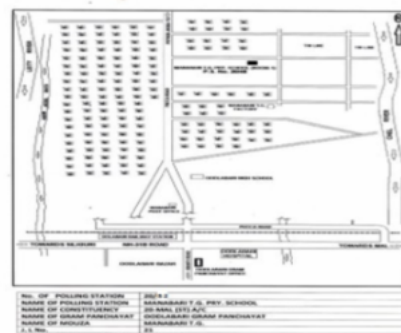

Key MAP View