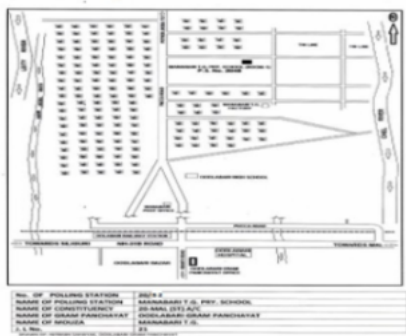

Nazri Naksha