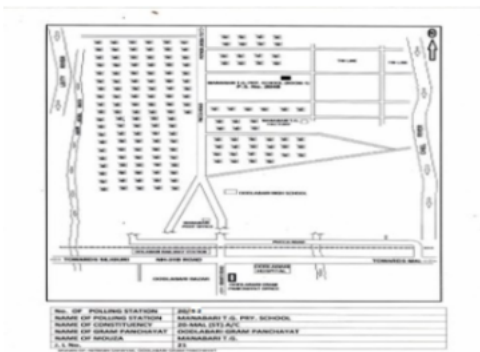

Nazri Naksha