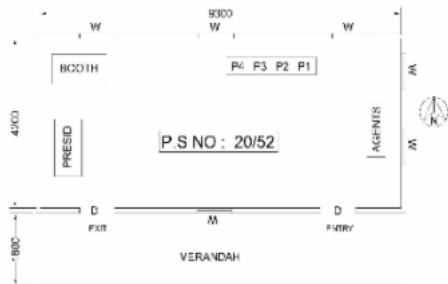

নির্বাচক নিবন্ধন আধিকারিকের স্বাক্ষর

Nazri Naksha

Google Map View

Polling Station Building Front View

Polling Station Front View

Cad View

Key MAP View

1 নাম : অনিল মুন্ডা পিতার নাম: সামেল মুন্ডা বাড়ির নং : এন0060 বয়স : 26 লিঙ্গ : পুরুষ	TTV2199529 ফটো উপলব্ধ	2 নাম : ডিমীশ ওরাংর পিতার নাম: সংচারোয়া ওরাংর বাড়ির নং : এন0207 বয়স : 27 লিঙ্গ : পুরুষ	TTV2199297 ফটো উপলব্ধ	3 নাম : সুরেন ওরাও পিতার নাম: গন্ডুর ওরাও বাড়ির নং : এন0072 বয়স : 50 লিঙ্গ : পুরুষ	TTV2199560 ফটো উপলব্ধ
4 নাম : সন্দীপ ওরাংর পিতার নাম: বুদ্ধ ওরাংর বাড়ির নং : এন0081 বয়স : 25 লিঙ্গ : পুরুষ	TTV2199172 ফটো উপলব্ধ	5 নাম : চন্দ্রিকা মুন্ডা পিতার নাম: বাবু মুন্ডা বাড়ির নং : এন0052 বয়স : 25 লিঙ্গ : মহিলা	TTV2199545 ফটো উপলব্ধ	6 নাম : হাবিল ওরাংর পিতার নাম: চৈট ওরাংর বাড়ির নং : এন0107 বয়স : 29 লিঙ্গ : পুরুষ	TTV2199271 ফটো উপলব্ধ
7 নাম : বিকাশ বিশ্বকর্মা পিতার নাম: সৈলা বিশ্বকর্মা বাড়ির নং : এন0097 বয়স : 25 লিঙ্গ : পুরুষ	TTV2199321 ফটো উপলব্ধ	8 নাম : জয়মালা ওরাংর স্বামীর নাম: রাজু ওরাংর বাড়ির নং : এন0120 বয়স : 33 লিঙ্গ : মহিলা	TTV2199396 ফটো উপলব্ধ	9 নাম : ললিতা ওরাংর স্বামীর নাম: পংদাব ওরাংর বাড়ির নং : এন0054 বয়স : 44 লিঙ্গ : মহিলা	TTV2199362 ফটো উপলব্ধ
10 নাম : সীমা ওরাংর পিতার নাম: সুকরা ওরাংর বাড়ির নং : এন0117 বয়স : 25 লিঙ্গ : মহিলা	TTV2199412 ফটো উপলব্ধ	11 নাম : নিতু মাঝী পিতার নাম: রাজেন মাঝী বাড়ির নং : এন0091 বয়স : 25 লিঙ্গ : মহিলা	TTV2199347 ফটো উপলব্ধ	12 নাম : সুরজ ওরাংর পিতার নাম: বন্ধন ওরাংর বাড়ির নং : এন0124 বয়স : 25 লিঙ্গ : পুরুষ	TTV2199438 ফটো উপলব্ধ
13 নাম : রুওকীল ওরাংর পিতার নাম: সন্দাল ওরাংর বাড়ির নং : এন0127 বয়স : 26 লিঙ্গ : পুরুষ	TTV2199255 ফটো উপলব্ধ	14 নাম : গোবিন্দ ওরাও পিতার নাম: পুষা ওরাও বাড়ির নং : এন0003 বয়স : 33 লিঙ্গ : পুরুষ	TTV1886001 ফটো উপলব্ধ	15 নাম : চিন্টু ওরাও পিতার নাম: রাতিয়া ওরাও বাড়ির নং : এন0001 বয়স : 31 লিঙ্গ : পুরুষ	TTV1885987 ফটো উপলব্ধ
16 নাম : শিবচরন উরাও পিতার নাম: মংগরা উরাও বাড়ির নং : n0007 বয়স : 49 লিঙ্গ : পুরুষ	WB/03/018/135161 ফটো উপলব্ধ	17 নাম : কার্মি মুন্ডা(ওরাও) স্বামীর নাম: অজয় ওরাও বাড়ির নং : n0025 বয়স : 31 লিঙ্গ : মহিলা	TTV1886027 ফটো উপলব্ধ	18 নাম : শুমি উরাও স্বামীর নাম: বন্ধন উরাও বাড়ির নং : n0025 বয়স : 72 লিঙ্গ : মহিলা	WB/03/018/135573 ফটো উপলব্ধ
19 নাম : জসিন্তা উরাও পিতার নাম: মংগরা উরাও বাড়ির নং : n0007 বয়স : 45 লিঙ্গ : মহিলা	DNF2280451 ফটো উপলব্ধ	20 নাম : গোবিত উরাও পিতার নাম: মংরা উরাও বাড়ির নং : n0007 বয়স : 40 লিঙ্গ : পুরুষ	DNF2481372 ফটো উপলব্ধ	21 নাম : অজয় ওরাও পিতার নাম: বন্ধন ওরাও বাড়ির নং : n0025 বয়স : 33 লিঙ্গ : পুরুষ	TTV1297142 ফটো উপলব্ধ
22 নাম : মংগরি উরাও স্বামীর নাম: পুষা উরাও বাড়ির নং : n0003 বয়স : 62 লিঙ্গ : মহিলা	WB/03/018/135563 ফটো উপলব্ধ	23 নাম : সিঙ্গয় ওরাও পিতার নাম: পুষা ওরাও বাড়ির নং : n0003 বয়স : 35 লিঙ্গ : পুরুষ	TTV1886019 ফটো উপলব্ধ	24 নাম : পাধগলী ওরাও স্বামীর নাম: গোবিত ওরাও বাড়ির নং : n0007 বয়স : 35 লিঙ্গ : মহিলা	TTV1775790 ফটো উপলব্ধ
25 নাম : বেনামী উরাও স্বামীর নাম: গোবিন্দ উরাও বাড়ির নং : n0003 বয়স : 29 লিঙ্গ : মহিলা	TTV2115400 ফটো উপলব্ধ	26 নাম : মাগিও উরাও পিতার নাম: ভোটে উরাও বাড়ির নং : n0037 বয়স : 38 লিঙ্গ : মহিলা	DNF2658839 ফটো উপলব্ধ	27 নাম : রতিয়া উরাও পিতার নাম: শুকরা উরাও বাড়ির নং : n0001 বয়স : 59 লিঙ্গ : পুরুষ	WB/03/018/135599 ফটো উপলব্ধ
28 নাম : রতি উরাও পিতার নাম: বিগুয়া উরাও বাড়ির নং : n0003 বয়স : 63 লিঙ্গ : পুরুষ	WB/03/018/135137 ফটো উপলব্ধ	29 নাম : অমৃত উরাও পিতার নাম: ভোটে উরাও বাড়ির নং : n0037 বয়স : 37 লিঙ্গ : পুরুষ	TTV1089671 ফটো উপলব্ধ	30 নাম : আমাতী উরাও স্বামীর নাম: শঙ্কর উরাও বাড়ির নং : n0252 বয়স : 41 লিঙ্গ : মহিলা	DNF2204337 ফটো উপলব্ধ