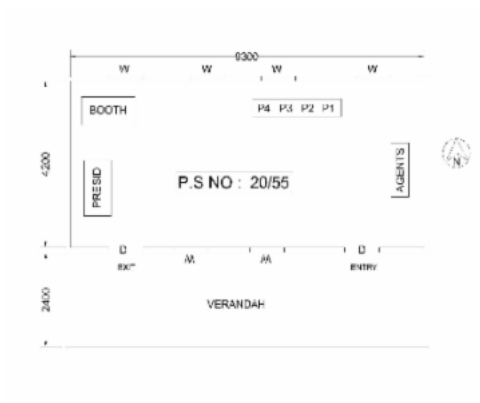

নির্বাচক নিবন্ধন আধিকারিকের স্বাক্ষর

Nazri Naksha

Google Map View

Polling Station Building Front View

Polling Station Front View

Cad View

Key MAP View

1 নাম : রবিনা সুলতান পিতার নাম : রবি সবার বাড়ির নং : N0068 বয়স : 29 লিঙ্গ : মহিলা	TTV2032563 ফটো উপলব্ধ	2 নাম : মঞ্জু প্রধান পিতার নাম : ধন বাহাদুর প্রধান বাড়ির নং : না বয়স : 25 লিঙ্গ : মহিলা	TTV2200749 ফটো উপলব্ধ	3 নাম : বীণা ছেত্রী স্বামীর নাম : টেক বাহাদুর ছেত্রী বাড়ির নং : 4964 বয়স : 31 লিঙ্গ : মহিলা	TTV2200533 ফটো উপলব্ধ
4 নাম : সৃজাতা থাপা পিতার নাম : কৃষ্ণা বাহাদুর থাপা বাড়ির নং : এন0188 বয়স : 25 লিঙ্গ : মহিলা	TTV2200491 ফটো উপলব্ধ	5 নাম : অমিত উরাও পিতার নাম : রামচন্দ্র উরাও বাড়ির নং : এন0136 বয়স : 27 লিঙ্গ : পুরুষ	TTV2200384 ফটো উপলব্ধ	6 নাম : ওমান লামা পিতার নাম : কামাল লামা বাড়ির নং : এন0258 বয়স : 25 লিঙ্গ : পুরুষ	TTV2200400 ফটো উপলব্ধ
7 নাম : মনীষা সুলতান পিতার নাম : রবি সবার বাড়ির নং : নং0068 বয়স : 26 লিঙ্গ : মহিলা	TTV2639789 ফটো উপলব্ধ	8 নাম : অজিতা প্রধান পিতার নাম : অর্জুন প্রধান বাড়ির নং : এন0238 বয়স : 25 লিঙ্গ : মহিলা	TTV2200426 ফটো উপলব্ধ	9 নাম : সীমা উরিয়ান পিতার নাম : কলদীপ উরিয়ান বাড়ির নং : এন0153 বয়স : 23 লিঙ্গ : মহিলা	TTV2200459 ফটো উপলব্ধ
10 নাম : রবী তামাং পিতার নাম : বীরবাহাদুর তামাং বাড়ির নং : এন0150 বয়স : 27 লিঙ্গ : পুরুষ	TTV2200343 ফটো উপলব্ধ	11 নাম : রমেশ থাপা পিতার নাম : শরবীর থাপা বাড়ির নং : না বয়স : 41 লিঙ্গ : পুরুষ	TTV2200616 ফটো উপলব্ধ	12 নাম : মনীষা প্রধান পিতার নাম : মনোজ প্রধান বাড়ির নং : এন0261 বয়স : 25 লিঙ্গ : মহিলা	TTV2200368 ফটো উপলব্ধ
13 নাম : প্রজা অঞ্জনা স্বামীর নাম : রবি প্রজা বাড়ির নং : n0068 বয়স : 53 লিঙ্গ : মহিলা	WB/03/018/144499 ফটো উপলব্ধ	14 নাম : সৃজাতা ঘিমিরে ছেত্রী স্বামীর নাম : সুরজা ছেত্রী বাড়ির নং : এন0118 বয়স : 29 লিঙ্গ : মহিলা	TTV2200558 ফটো উপলব্ধ	15 নাম : ইন্দ্রা ছেত্রী পিতার নাম : শম্ভু ছেত্রী বাড়ির নং : এন0291 বয়স : 26 লিঙ্গ : মহিলা	TTV2200517 ফটো উপলব্ধ
16 নাম : মিলন গুরুং পিতার নাম : চন্দ্র বাহাদুর গুরুং বাড়ির নং : না বয়স : 25 লিঙ্গ : পুরুষ	TTV2200723 ফটো উপলব্ধ	17 নাম : সঞ্জীত ওরাংর পিতার নাম : বিষ্ণু ওরাংর বাড়ির নং : নং135 বয়স : 25 লিঙ্গ : পুরুষ	TTV2616423 ফটো উপলব্ধ	18 নাম : প্রজা রবি পিতার নাম : চিংরু প্রজা বাড়ির নং : n0068 বয়স : 57 লিঙ্গ : পুরুষ	WB/03/018/144615 ফটো উপলব্ধ
19 নাম : রিকাশ উরাও পিতার নাম : কর্মা উরাও বাড়ির নং : এন0135 বয়স : 28 লিঙ্গ : পুরুষ	TTV2200475 ফটো উপলব্ধ	20 নাম : ওমসংগে লামা পিতার নাম : কমল লামা বাড়ির নং : N0258 বয়স : 24 লিঙ্গ : পুরুষ	TTV2446649 ফটো উপলব্ধ	21 নাম : সুসিন্তা উরাও পিতার নাম : রাজু উরাও বাড়ির নং : এন0126 বয়স : 25 লিঙ্গ : মহিলা	TTV2200764 ফটো উপলব্ধ
22 নাম : অভিষেক ছেত্রী পিতার নাম : গোপাল ছেত্রী বাড়ির নং : এন0289 বয়স : 25 লিঙ্গ : পুরুষ	TTV2200608 ফটো উপলব্ধ	23 নাম : অনিতা সবার পিতার নাম : রবি সবার বাড়ির নং : n0068 বয়স : 32 লিঙ্গ : মহিলা	TTV1625243 ফটো উপলব্ধ	24 নাম : রিটা তামাং পিতার নাম : রণজীত তামাং বাড়ির নং : নং150 বয়স : 22 লিঙ্গ : মহিলা	TTV2616746 ফটো উপলব্ধ
25 নাম : সুরেন প্রধান পিতার নাম : সুরেশ প্রধান বাড়ির নং : এন0219 বয়স : 25 লিঙ্গ : পুরুষ	TTV2200640 ফটো উপলব্ধ	26 নাম : মনিকা সাবার পিতার নাম : রবি সাবার বাড়ির নং : n0068 বয়স : 24 লিঙ্গ : মহিলা	TTV2446987 ফটো উপলব্ধ	27 নাম : হাওড়া উড়াও পিতার নাম : শনি উড়াও বাড়ির নং : n0319 বয়স : 52 লিঙ্গ : পুরুষ	TTV1625235 ফটো উপলব্ধ
28 নাম : রাজ উরিয়া পিতার নাম : রাজেন উরিয়া বাড়ির নং : নং065 বয়স : 21 লিঙ্গ : পুরুষ	TTV2687192 ফটো উপলব্ধ	29 নাম : সুমন উড়িয়া পিতার নাম : সন্তোষ উড়িয়া বাড়ির নং : n0038 বয়স : 25 লিঙ্গ : মহিলা	TTV2447423 ফটো উপলব্ধ	30 নাম : সুসিন্তা উরিয়া পিতার নাম : রাজেন উরিয়া বাড়ির নং : নং065 বয়স : 24 লিঙ্গ : মহিলা	TTV2639839 ফটো উপলব্ধ