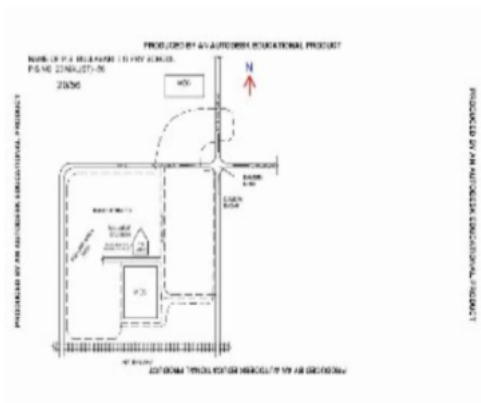

নির্বাচক নিবন্ধন আধিকারিকের স্বাক্ষর

Nazri Naksha

Google Map View

Polling Station Building Front View

Polling Station Front View

Cad View

Key MAP View

1 নাম : রোশনা বরৈলী স্বামীর নাম: দীপক বরৈলী বাড়ির নং : এন0182 বয়স : 40 লিঙ্গ : মহিলা	TTV2201242 ফটো উপলব্ধ	2 নাম : সোনিয়া কমি পিতার নাম: পর্বত কমি বাড়ির নং : এন0067 বয়স : 25 লিঙ্গ : মহিলা	TTV2201333 ফটো উপলব্ধ	3 নাম : আকাশ কমি মায়ের নাম: সানো কমি বাড়ির নং : এন0124 বয়স : 32 লিঙ্গ : পুরুষ	TTV2201234 ফটো উপলব্ধ
4 নাম : রিয়া তামাং পিতার নাম: বসন তামাং বাড়ির নং : এন0057 বয়স : 25 লিঙ্গ : মহিলা	TTV2201309 ফটো উপলব্ধ	5 নাম : করিনা প্রধান পিতার নাম: কিরণ প্রধান বাড়ির নং : এন0170 বয়স : 25 লিঙ্গ : মহিলা	TTV2201317 ফটো উপলব্ধ	6 নাম : মুস্কান তামাং পিতার নাম: মনীষ তামাং বাড়ির নং : এন0091 বয়স : 25 লিঙ্গ : মহিলা	TTV2201358 ফটো উপলব্ধ
7 নাম : আলিশা প্রধান পিতার নাম: আশিক প্রধান বাড়ির নং : এন0204 বয়স : 25 লিঙ্গ : মহিলা	TTV2201283 ফটো উপলব্ধ	8 নাম : সুসমা মুন্ডা(উরাও) স্বামীর নাম: প্রকাশ উরাও বাড়ির নং : n0002 বয়স : 33 লিঙ্গ : মহিলা	TTV1777549 ফটো উপলব্ধ	9 নাম : অজয় উরাও পিতার নাম: সুকরা উরাও বাড়ির নং : n0016 বয়স : 32 লিঙ্গ : পুরুষ	TTV1497015 ফটো উপলব্ধ
10 নাম : পেটুয়া উরাও পিতার নাম: জিতবাহন উরাও বাড়ির নং : n0002 বয়স : 73 লিঙ্গ : পুরুষ	DNF1273937 ফটো উপলব্ধ	11 নাম : সুকরা উরাও পিতার নাম: শাহজু উরাও বাড়ির নং : n0016 বয়স : 56 লিঙ্গ : পুরুষ	WB/03/018/150361 ফটো উপলব্ধ	12 নাম : সুমিতা ওরাও পিতার নাম: শুক্রা ওরাও বাড়ির নং : n0016 বয়স : 31 লিঙ্গ : মহিলা	TTV1626522 ফটো উপলব্ধ
13 নাম : কুয়ারী উরাও স্বামীর নাম: জয়লাল উরাও বাড়ির নং : n0015 বয়স : 59 লিঙ্গ : মহিলা	WB/03/018/150193 ফটো উপলব্ধ	14 নাম : প্রকাশ উরাও পিতার নাম: পেটুয়া উরাও বাড়ির নং : n0002 বয়স : 31 লিঙ্গ : পুরুষ	TTV1497023 ফটো উপলব্ধ	15 নাম : মোনিল উরাও মায়ের নাম: কুয়ারী উরাও বাড়ির নং : n0015 বয়স : 36 লিঙ্গ : পুরুষ	TTV1186295 ফটো উপলব্ধ
16 নাম : ভীনসারী উরাও স্বামীর নাম: খিরদুশ উরাও বাড়ির নং : n0018 বয়স : 57 লিঙ্গ : মহিলা	WB/03/018/150420 ফটো উপলব্ধ	17 নাম : অজিত ওরাও পিতার নাম: লাচমন ওরাও বাড়ির নং : n0020 বয়স : 30 লিঙ্গ : পুরুষ	TTV1888304 ফটো উপলব্ধ	18 নাম : প্রতিমা মুন্ডা ওরাও স্বামীর নাম: সুনিল মুন্ডা ওরাও বাড়ির নং : n0015 বয়স : 34 লিঙ্গ : মহিলা	TTV1888312 ফটো উপলব্ধ
19 নাম : রাম উরাও পিতার নাম: সুকরা উরাও বাড়ির নং : n0020 বয়স : 55 লিঙ্গ : পুরুষ	WB/03/018/150116 ফটো উপলব্ধ	20 নাম : বকেইন উরাও স্বামীর নাম: লচ্ছু উরাও বাড়ির নং : n0020 বয়স : 52 লিঙ্গ : মহিলা	WB/03/018/150402 ফটো উপলব্ধ	21 নাম : সুমিতা উরাও পিতার নাম: ফিরদুশ উরাও বাড়ির নং : n0033 বয়স : 38 লিঙ্গ : মহিলা	DNF2740157 ফটো উপলব্ধ
22 নাম : বিজিত ওরাংর পিতার নাম: ঠানে ওরাংর বাড়ির নং : এন0020 বয়স : 22 লিঙ্গ : মহিলা	TTV2687507 ফটো উপলব্ধ	23 নাম : বাঙ্গি ওরাংর স্বামীর নাম: সোমরা উরাও বাড়ির নং : n0004 বয়স : 66 লিঙ্গ : মহিলা	TTV2403814 ফটো উপলব্ধ	24 নাম : সোমরা ওরন পিতার নাম: সুকরা উরাও বাড়ির নং : n0004 বয়স : 71 লিঙ্গ : পুরুষ	TTV2403913 ফটো উপলব্ধ
25 নাম : প্রিয়ঙ্কা ওরাংর পিতার নাম: অমিল ওরাংর বাড়ির নং : এন0004 বয়স : 25 লিঙ্গ : মহিলা	TTV2619559 ফটো উপলব্ধ	26 নাম : সঞ্চিতা উরাও পিতার নাম: সোমরা উরাও বাড়ির নং : n0004 বয়স : 44 লিঙ্গ : মহিলা	DNF2660553 ফটো উপলব্ধ	27 নাম : রঞ্জিত কুজুর(উরাও) মায়ের নাম: সোমরা উরাও বাড়ির নং : n0004 বয়স : 44 লিঙ্গ : পুরুষ	TTV1090299 ফটো উপলব্ধ
28 নাম : অনিল উরাও পিতার নাম: সোমরা উরাও বাড়ির নং : n0004 বয়স : 51 লিঙ্গ : পুরুষ	WB/03/018/150117 ফটো উপলব্ধ	29 নাম : অমিল উরাও পিতার নাম: সোমরা উরাও বাড়ির নং : n0004 বয়স : 50 লিঙ্গ : পুরুষ	TTV1441401 ফটো উপলব্ধ	30 নাম : হীরা উরাও স্বামীর নাম: রঞ্জিত উরাও বাড়ির নং : n0004 বয়স : 34 লিঙ্গ : মহিলা	TTV1441385 ফটো উপলব্ধ