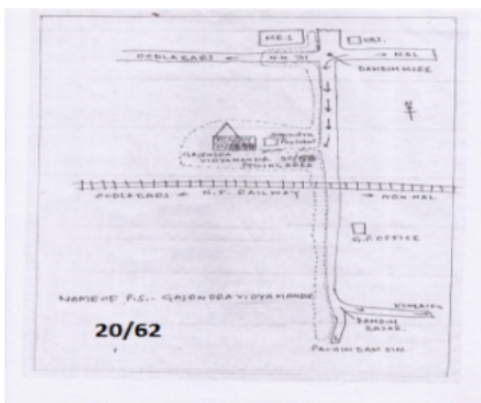

নির্বাচক নিবন্ধন আধিকারিকের স্বাক্ষর

Nazri Naksha

Google Map View

Polling Station Building Front View

Polling Station Front View

Cad View

Key MAP View

বিধানসভা নির্বাচনক্ষেত্রের নং, নাম : 20-মাল
ভাগ নং, নাম : 1-ডামডিম হাট (দক্ষিণ পশ্চিম).