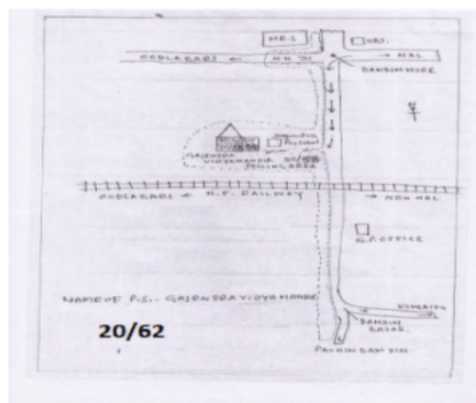

নির্বাচক নিবন্ধন আধিকারিকের স্বাক্ষর

Nazri Naksha

Google Map View

Polling Station Building Front View

Polling Station Front View

Cad View

Key MAP View

বিধানসভা নির্বাচনক্ষেত্রের নং, নাম : 20-মাল
ভাগ নং, নাম : 1-ডামডিম হাট (দক্ষিণ পশ্চিম).