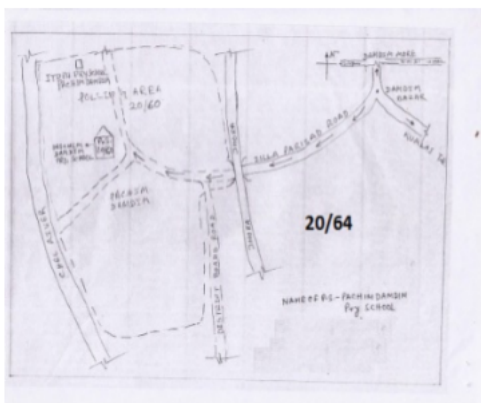

Nazri Naksha