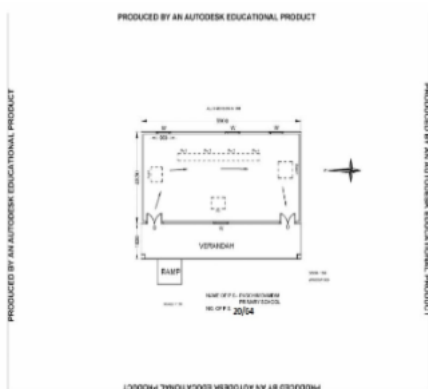

নির্বাচক নিবন্ধন আধিকারিকের স্বাক্ষর

Nazri Naksha

Google Map View

Polling Station Building Front View

Polling Station Front View

Cad View

Key MAP View

1 নাম : আলিউল ইসলাম পিতার নাম: মনজুর আলী বাড়ির নং : n0009 বয়স : 36 লিঙ্গ : পুরুষ	TTV0259291 ফটো উপলব্ধ	2 নাম : আসিকুল ইসলাম পিতার নাম: আবদুল আলম বাড়ির নং : এন0001 বয়স : 21 লিঙ্গ : পুরুষ	TTV2688794 ফটো উপলব্ধ	3 নাম : মাস্কি বেগম স্বামীর নাম: মোঃ সালিম আহমেদ বাড়ির নং : N0010 বয়স : 28 লিঙ্গ : মহিলা	TTV2463966 ফটো উপলব্ধ
4 নাম : মহঃ সাফিউল আলম পিতার নাম: মহঃ হামিদুল ইসলাম বাড়ির নং : n0004 বয়স : 33 লিঙ্গ : পুরুষ	TTV1091743 ফটো উপলব্ধ	5 নাম : আমিনুল ইসলাম পিতার নাম: মজাহার আলী বাড়ির নং : n0003 বয়স : 39 লিঙ্গ : পুরুষ	DNF2314466 ফটো উপলব্ধ	6 নাম : সাইরা বেগম স্বামীর নাম: আলীউল ইসলাম বাড়ির নং : n0009 বয়স : 30 লিঙ্গ : মহিলা	TTV1891928 ফটো উপলব্ধ
7 নাম : সহঃ আবু তাহের পিতার নাম: রফিকুল ইসলাম বাড়ির নং : n0011 বয়স : 26 লিঙ্গ : পুরুষ	TTV2118164 ফটো উপলব্ধ	8 নাম : জানকী প্রধান স্বামীর নাম: জসবাহাদুর প্রধান বাড়ির নং : n0191 বয়স : 54 লিঙ্গ : মহিলা	DNF2573525 ফটো উপলব্ধ	9 নাম : বিতালুস ওরাংর কেরকেটা পিতার নাম: মথুরা ওরাংর বাড়ির নং : n0003 বয়স : 38 লিঙ্গ : পুরুষ	DNF2573665 ফটো উপলব্ধ
10 নাম : পিঙ্গি লামা পিতার নাম: দিলীপ লামা বাড়ির নং : এন০০১০ বয়স : 25 লিঙ্গ : মহিলা	TTV2563930 ফটো উপলব্ধ	11 নাম : সাহিদা খাতুন স্বামীর নাম: হাফিজুল ইসলাম বাড়ির নং : n0005 বয়স : 51 লিঙ্গ : মহিলা	WB/03/018/225465 ফটো উপলব্ধ	12 নাম : হাজেরা খাতুন স্বামীর নাম: নবাবুল রহমান বাড়ির নং : n0001 বয়স : 67 লিঙ্গ : মহিলা	WB/03/018/225519 ফটো উপলব্ধ
13 নাম : হচিবুল ইসলাম পিতার নাম: মোহম্মাদ মজহার আলি বাড়ির নং : n0007 বয়স : 41 লিঙ্গ : পুরুষ	DNF2314516 ফটো উপলব্ধ	14 নাম : মহঃ সাহিদুল আলম পিতার নাম: মহঃ হামিদুল ইসলাম বাড়ির নং : n0004 বয়স : 32 লিঙ্গ : পুরুষ	TTV1381359 ফটো উপলব্ধ	15 নাম : নবাবুল রহমান পিতার নাম: আকবর আলী বাড়ির নং : n0001 বয়স : 76 লিঙ্গ : পুরুষ	WB/03/018/225422 ফটো উপলব্ধ
16 নাম : মজিবর রহমান পিতার নাম: নবাবুল রহমান বাড়ির নং : n0001 বয়স : 53 লিঙ্গ : পুরুষ	WB/03/018/225224 ফটো উপলব্ধ	17 নাম : মহঃ তাহেরুল রহমান পিতার নাম: মহঃ আবদুল আলম বাড়ির নং : n0001 বয়স : 26 লিঙ্গ : পুরুষ	TTV2118297 ফটো উপলব্ধ	18 নাম : সফিউল ইসলাম পিতার নাম: মোঃ হাফিজুল ইসলাম বাড়ির নং : n0005 বয়স : 28 লিঙ্গ : পুরুষ	TTV1892009 ফটো উপলব্ধ
19 নাম : মোহম্মাদ রেজাক ইসলাম পিতার নাম: আবদুল তালেক বাড়ির নং : এন0008 বয়স : 21 লিঙ্গ : পুরুষ	TTV2688935 ফটো উপলব্ধ	20 নাম : বিরাজিনী মুখাড়া (বেগম) স্বামীর নাম: মোঃ সুলতান হুসেইন বাড়ির নং : N0006 বয়স : 29 লিঙ্গ : মহিলা	TTV2463958 ফটো উপলব্ধ	21 নাম : শায়রী শর্মা স্বামীর নাম: মহঃ সাহিদুল আলম বাড়ির নং : n0004 বয়স : 25 লিঙ্গ : মহিলা	TTV2463545 ফটো উপলব্ধ
22 নাম : জাসমিন বেগম পিতার নাম: হাফিজুল ইসলাম বাড়ির নং : n0005 বয়স : 23 লিঙ্গ : মহিলা	TTV1891910 ফটো উপলব্ধ	23 নাম : সাহিন আনসারী স্বামীর নাম: সোয়েল রানা বাড়ির নং : এন0012 বয়স : 30 লিঙ্গ : মহিলা	YJC1554401 ফটো উপলব্ধ	24 নাম : মেরিনা বানু পিতার নাম: আবু আলী বাড়ির নং : এন0001 বয়স : 32 লিঙ্গ : মহিলা	TTV1812387 ফটো উপলব্ধ
25 নাম : রুপালী রায় স্বামীর নাম: সফুর রায় বাড়ির নং : এন০০০১ বয়স : 33 লিঙ্গ : মহিলা	ZRS2022846 ফটো উপলব্ধ	26 নাম : মঞ্জু বেগম স্বামীর নাম: আমিনুল ইসলাম বাড়ির নং : n0221 বয়স : 35 লিঙ্গ : মহিলা	TTV1412568 ফটো উপলব্ধ	27 নাম : রীনা বেগম স্বামীর নাম: মজিবর রহমান বাড়ির নং : N0001 বয়স : 49 লিঙ্গ : মহিলা	WB/03/018/225164 ফটো উপলব্ধ
28 নাম : রুকসনা বেগম স্বামীর নাম: মোহম্মাদ রেজাউল করিম বাড়ির নং : n0282 বয়স : 34 লিঙ্গ : মহিলা	TTV1324367 ফটো উপলব্ধ	29 নাম : রেশমা খাতুন স্বামীর নাম: আনয়ার হোসেন বাড়ির নং : n0003 বয়স : 35 লিঙ্গ : মহিলা	NFH1185123 ফটো উপলব্ধ	30 নাম : মিংগা শেরপা পিতার নাম: পাসান শেরপা বাড়ির নং : n0193 বয়স : 61 লিঙ্গ : মহিলা	TTV2732394 ফটো উপলব্ধ