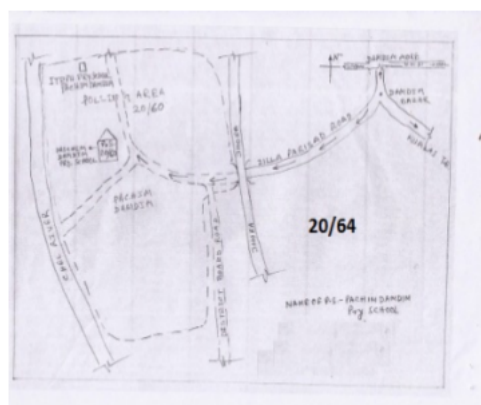

নির্বাচক নিবন্ধন আধিকারিকের স্বাক্ষর

Nazri Naksha

Google Map View

Polling Station Building Front View

Polling Station Front View

Cad View

Key MAP View

1 নাম : আলিউল ইসলাম পিতার নাম: মনজুর আলী বাড়ির নং : n0009 বয়স : 36 লিঙ্গ : পুরুষ	TTV0259291 ফটো উপলব্ধ	2 নাম : আসিকুল ইসলাম পিতার নাম: আবদুল আলম বাড়ির নং : এন0001 বয়স : 21 লিঙ্গ : পুরুষ	TTV2688794 ফটো উপলব্ধ	3 নাম : মাস্কি বেগম স্বামীর নাম: মোঃ সালিম আহমেদ বাড়ির নং : N0010 বয়স : 28 লিঙ্গ : মহিলা	TTV2463966 ফটো উপলব্ধ
4 নাম : মহঃ সাফিউল আলম পিতার নাম: মহঃ হামিদুল ইসলাম বাড়ির নং : n0004 বয়স : 33 লিঙ্গ : পুরুষ	TTV1091743 ফটো উপলব্ধ	5 নাম : আমিনুল ইসলাম পিতার নাম: মজাহার আলী বাড়ির নং : n0003 বয়স : 39 লিঙ্গ : পুরুষ	DNF2314466 ফটো উপলব্ধ	6 নাম : সাইরা বেগম স্বামীর নাম: আলীউল ইসলাম বাড়ির নং : n0009 বয়স : 30 লিঙ্গ : মহিলা	TTV1891928 ফটো উপলব্ধ
7 নাম : সহঃ আবু তাহের পিতার নাম: রফিকুল ইসলাম বাড়ির নং : n0011 বয়স : 26 লিঙ্গ : পুরুষ	TTV2118164 ফটো উপলব্ধ	8 নাম : জানকী প্রধান স্বামীর নাম: জসবাহাদুর প্রধান বাড়ির নং : n0191 বয়স : 54 লিঙ্গ : মহিলা	DNF2573525 ফটো উপলব্ধ	9 নাম : বিতালুস ওরাংর কেরকেটা পিতার নাম: মথুরা ওরাংর বাড়ির নং : n0003 বয়স : 38 লিঙ্গ : পুরুষ	DNF2573665 ফটো উপলব্ধ
10 নাম : পিঙ্গি লামা পিতার নাম: দিলীপ লামা বাড়ির নং : এন০০১০ বয়স : 25 লিঙ্গ : মহিলা	TTV2563930 ফটো উপলব্ধ	11 নাম : সাহিদা খাতুন স্বামীর নাম: হাফিজুল ইসলাম বাড়ির নং : n0005 বয়স : 51 লিঙ্গ : মহিলা	WB/03/018/225465 ফটো উপলব্ধ	12 নাম : হাজেরা খাতুন স্বামীর নাম: নবাবুল রহমান বাড়ির নং : n0001 বয়স : 67 লিঙ্গ : মহিলা	WB/03/018/225519 ফটো উপলব্ধ
13 নাম : হচিবুল ইসলাম পিতার নাম: মোহম্মাদ মজহার আলি বাড়ির নং : n0007 বয়স : 41 লিঙ্গ : পুরুষ	DNF2314516 ফটো উপলব্ধ	14 নাম : মহঃ সাহিদুল আলম পিতার নাম: মহঃ হামিদুল ইসলাম বাড়ির নং : n0004 বয়স : 32 লিঙ্গ : পুরুষ	TTV1381359 ফটো উপলব্ধ	15 নাম : নবাবুল রহমান পিতার নাম: আকবর আলী বাড়ির নং : n0001 বয়স : 76 লিঙ্গ : পুরুষ	WB/03/018/225422 ফটো উপলব্ধ
16 নাম : মজিবর রহমান পিতার নাম: নবাবুল রহমান বাড়ির নং : n0001 বয়স : 53 লিঙ্গ : পুরুষ	WB/03/018/225224 ফটো উপলব্ধ	17 নাম : মহঃ তাহেরুল রহমান পিতার নাম: মহঃ আবদুল আলম বাড়ির নং : n0001 বয়স : 26 লিঙ্গ : পুরুষ	TTV2118297 ফটো উপলব্ধ	18 নাম : সফিউল ইসলাম পিতার নাম: মোঃ হাফিজুল ইসলাম বাড়ির নং : n0005 বয়স : 28 লিঙ্গ : পুরুষ	TTV1892009 ফটো উপলব্ধ
19 নাম : মোহম্মাদ রেজাক ইসলাম পিতার নাম: আবদুল তালেক বাড়ির নং : এন0008 বয়স : 21 লিঙ্গ : পুরুষ	TTV2688935 ফটো উপলব্ধ	20 নাম : বিরাজিনী মুখাড়া (বেগম) স্বামীর নাম: মোঃ সুলতান হুসেইন বাড়ির নং : N0006 বয়স : 29 লিঙ্গ : মহিলা	TTV2463958 ফটো উপলব্ধ	21 নাম : শায়রী শর্মা স্বামীর নাম: মহঃ সাহিদুল আলম বাড়ির নং : n0004 বয়স : 25 লিঙ্গ : মহিলা	TTV2463545 ফটো উপলব্ধ
22 নাম : জাসমিন বেগম পিতার নাম: হাফিজুল ইসলাম বাড়ির নং : n0005 বয়স : 23 লিঙ্গ : মহিলা	TTV1891910 ফটো উপলব্ধ	23 নাম : সাহিন আনসারী স্বামীর নাম: সোয়েল রানা বাড়ির নং : এন0012 বয়স : 30 লিঙ্গ : মহিলা	YJC1554401 ফটো উপলব্ধ	24 নাম : মেরিনা বানু পিতার নাম: আবু আলী বাড়ির নং : এন0001 বয়স : 32 লিঙ্গ : মহিলা	TTV1812387 ফটো উপলব্ধ
25 নাম : রুপালী রায় স্বামীর নাম: সফুর রায় বাড়ির নং : এন০০০১ বয়স : 33 লিঙ্গ : মহিলা	ZRS2022846 ফটো উপলব্ধ	26 নাম : মঞ্জু বেগম স্বামীর নাম: আমিনুল ইসলাম বাড়ির নং : n0221 বয়স : 35 লিঙ্গ : মহিলা	TTV1412568 ফটো উপলব্ধ	27 নাম : রীনা বেগম স্বামীর নাম: মজিবর রহমান বাড়ির নং : N0001 বয়স : 49 লিঙ্গ : মহিলা	WB/03/018/225164 ফটো উপলব্ধ
28 নাম : রুকসনা বেগম স্বামীর নাম: মোহম্মাদ রেজাউল করিম বাড়ির নং : n0282 বয়স : 34 লিঙ্গ : মহিলা	TTV1324367 ফটো উপলব্ধ	29 নাম : রেশমা খাতুন স্বামীর নাম: আনয়ার হোসেন বাড়ির নং : n0003 বয়স : 35 লিঙ্গ : মহিলা	NFH1185123 ফটো উপলব্ধ	30 নাম : মিংগা শেরপা পিতার নাম: পাসান শেরপা বাড়ির নং : n0193 বয়স : 61 লিঙ্গ : মহিলা	TTV2732394 ফটো উপলব্ধ