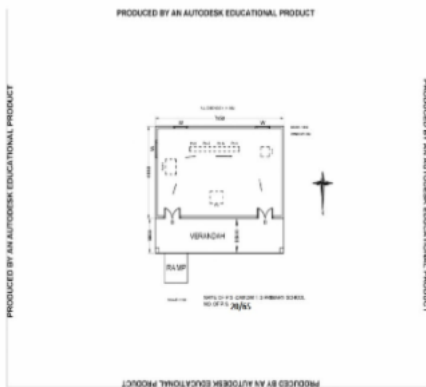

নির্বাচক নিবন্ধন আধিকারিকের স্বাক্ষর

Nazri Naksha

Google Map View

Polling Station Building Front View

Polling Station Front View

Cad View

Key MAP View

1 নাম : রবিন চৌধুরী পিতার নাম: অনিল চৌধুরী বাড়ির নং : এন009 বয়স : 26 লিঙ্গ : পুরুষ	TTV2195840 ফটো উপলব্ধ	2 নাম : সুফো মুন্ডা পিতার নাম: খুরকা মুন্ডা বাড়ির নং : এন০২৬৮ বয়স : 44 লিঙ্গ : মহিলা	TTV2564920 ফটো উপলব্ধ	3 নাম : সানি উরাও পিতার নাম: মহালী উরাও বাড়ির নং : N0032 বয়স : 66 লিঙ্গ : পুরুষ	WB/03/018/228381 ফটো উপলব্ধ
4 নাম : সুমিত্রা উরাও স্বামীর নাম: সুরেশ উরাও বাড়ির নং : n0277 বয়স : 51 লিঙ্গ : মহিলা	DNF2075232 ফটো উপলব্ধ	5 নাম : দীপিকা উরাও পিতার নাম: সানি উরাও বাড়ির নং : n0032 বয়স : 33 লিঙ্গ : মহিলা	TTV1780196 ফটো উপলব্ধ	6 নাম : রত্না ওরাও স্বামীর নাম: সানি লাকড়া বাড়ির নং : n0032 বয়স : 61 লিঙ্গ : মহিলা	TTV2507275 ফটো উপলব্ধ
7 নাম : রবী একা পিতার নাম: বাকানা একা বাড়ির নং : n0032 বয়স : 36 লিঙ্গ : পুরুষ	IKL1214824 ফটো উপলব্ধ	8 নাম : রঞ্জিত উরাও পিতার নাম: ঘুরা উরাও বাড়ির নং : n0040 বয়স : 67 লিঙ্গ : পুরুষ	TTV0263616 ফটো উপলব্ধ	9 নাম : শান্তি ওরাও পিতার নাম: রঞ্জিত ওরাও বাড়ির নং : n0040 বয়স : 31 লিঙ্গ : মহিলা	TTV2157725 ফটো উপলব্ধ
10 নাম : জয়ন্তী উরাও পিতার নাম: জর্জ উরাও বাড়ির নং : n0109 বয়স : 30 লিঙ্গ : মহিলা	YJC1562693 ফটো উপলব্ধ	11 নাম : রঞ্জন উরাও পিতার নাম: বাগর উরাও বাড়ির নং : n0164 বয়স : 44 লিঙ্গ : পুরুষ	TTV2464444 ফটো উপলব্ধ	12 নাম : ইসথর উরাও (কুজুর) স্বামীর নাম: বাদল কুজুর (উরাও) বাড়ির নং : n0281 বয়স : 32 লিঙ্গ : মহিলা	TTV1634377 ফটো উপলব্ধ
13 নাম : পরেশনাথ উরাও(মিঞ্জ) পিতার নাম: খারু উরাও বাড়ির নং : n0029 বয়স : 34 লিঙ্গ : পুরুষ	TTV1780261 ফটো উপলব্ধ	14 নাম : গুলাপী উরাও(মিঞ্জ) পিতার নাম: কাহারু বাড়ির নং : n0029 বয়স : 43 লিঙ্গ : মহিলা	DNF2670800 ফটো উপলব্ধ	15 নাম : সুনিতা উরাও স্বামীর নাম: রাজ দেব উরাও বাড়ির নং : n0002 বয়স : 37 লিঙ্গ : মহিলা	TTV2464352 ফটো উপলব্ধ
16 নাম : সানচারওয়া একা পিতার নাম: কার্তিক একা বাড়ির নং : n0002 বয়স : 56 লিঙ্গ : পুরুষ	WB/03/018/228296 ফটো উপলব্ধ	17 নাম : কিশন দয়াল কিসপোড়া পিতার নাম: বিরশাই কিসপোড়া বাড়ির নং : n0002 বয়স : 47 লিঙ্গ : পুরুষ	TTV1154095 ফটো উপলব্ধ	18 নাম : রাজ দেও উরাও পিতার নাম: সানচারওয়া বাড়ির নং : n0002 বয়স : 37 লিঙ্গ : পুরুষ	TTV1441567 ফটো উপলব্ধ
19 নাম : অজয় একা পিতার নাম: জিবনস একা বাড়ির নং : n0279 বয়স : 45 লিঙ্গ : পুরুষ	TTV1892306 ফটো উপলব্ধ	20 নাম : দীপেন একা পিতার নাম: অজয় একা বাড়ির নং : এন0279 বয়স : 26 লিঙ্গ : পুরুষ	TTV2195816 ফটো উপলব্ধ	21 নাম : বুধনি ওরাও অন্যান্য: বাবুলাল ওরাও বাড়ির নং : n0336 বয়স : 33 লিঙ্গ : মহিলা	TTV2157733 ফটো উপলব্ধ
22 নাম : জীয়াতী ওরাও স্বামীর নাম: বাবুলাল ওরাও বাড়ির নং : n0041 বয়স : 42 লিঙ্গ : মহিলা	TTV1892223 ফটো উপলব্ধ	23 নাম : রাজলু ওরাও পিতার নাম: সনচারওয়া ওরাও বাড়ির নং : N0002 বয়স : 31 লিঙ্গ : পুরুষ	TTV2035871 ফটো উপলব্ধ	24 নাম : বেরনাদেথ কুজুর স্বামীর নাম: বসন্ত রাজ কুজুর বাড়ির নং : n0049 বয়স : 30 লিঙ্গ : মহিলা	IKL2035533 ফটো উপলব্ধ
25 নাম : নিমা কুল্লু স্বামীর নাম: ডেভিড কুল্লু বাড়ির নং : n0055 বয়স : 39 লিঙ্গ : মহিলা	TTV2464378 ফটো উপলব্ধ	26 নাম : বিনিত কিসপোড়া পিতার নাম: দিলীপ ওরাও বাড়ির নং : এন0036 বয়স : 24 লিঙ্গ : পুরুষ	TTV2566255 ফটো উপলব্ধ	27 নাম : বীরবল কিসপোড়া পিতার নাম: বিরশাই কিসপোড়া বাড়ির নং : n0037 বয়স : 40 লিঙ্গ : পুরুষ	TTV1381557 ফটো উপলব্ধ
28 নাম : দিলীপ উরাও মায়ের নাম: জগপতি উরাও বাড়ির নং : N0036 বয়স : 45 লিঙ্গ : পুরুষ	DNF2490431 ফটো উপলব্ধ	29 নাম : গুলাপী কিসপোড়া স্বামীর নাম: বিবল কিসপোড়া বাড়ির নং : N0037 বয়স : 40 লিঙ্গ : মহিলা	TTV2036119 ফটো উপলব্ধ	30 নাম : সুসেনা কোয়া স্বামীর নাম: লখিরাম কোয়া বাড়ির নং : এন0044 বয়স : 47 লিঙ্গ : মহিলা	TTV2661304 ফটো উপলব্ধ