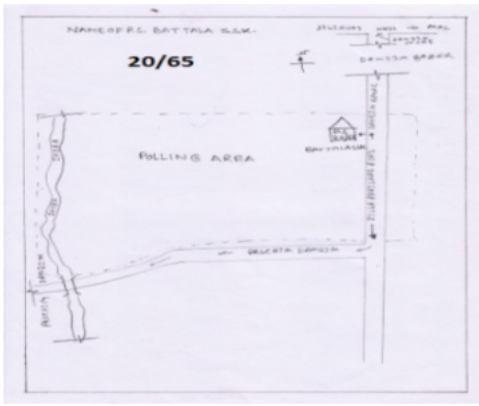

Nazri Naksha