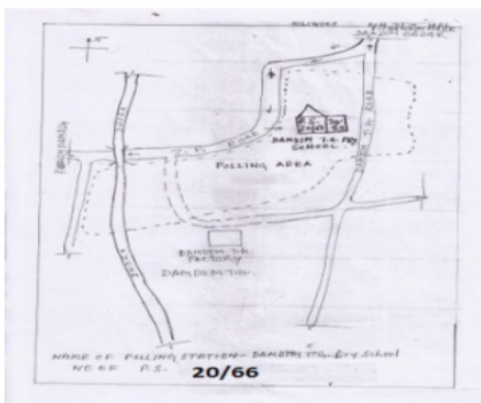

Nazri Naksha