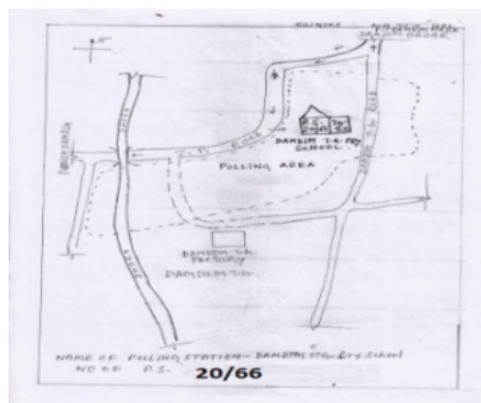

নির্বাচক নিবন্ধন আধিকারিকের স্বাক্ষর

Nazri Naksha

Google Map View

Polling Station Building Front View

Polling Station Front View

Cad View

Key MAP View

1 নাম : অনিতা ওর পিতার নাম: সোহনা ওর বাড়ির নং : n0040 বয়স : 38 লিঙ্গ : মহিলা	TTV1154426 ফটো উপলব্ধ	2 নাম : উমির মির্ধা পিতার নাম: শ্যাম সুন্দর মির্ধা বাড়ির নং : n0040 বয়স : 33 লিঙ্গ : পুরুষ	TTV1893189 ফটো উপলব্ধ	3 নাম : পিরসিলা তিরকী (ওরাও) পিতার নাম: রেমিশ তিরকী (ওরাও) বাড়ির নং : n0018 বয়স : 29 লিঙ্গ : মহিলা	TTV1780873 ফটো উপলব্ধ
4 নাম : অননুসিয়া তিরকী মায়ের নাম: বিবিয়ানী তিরকে বাড়ির নং : n0018 বয়স : 34 লিঙ্গ : মহিলা	TTV1632603 ফটো উপলব্ধ	5 নাম : জিওন তিরকে মায়ের নাম: বিবিয়ানী তিরকে বাড়ির নং : n0018 বয়স : 37 লিঙ্গ : পুরুষ	TTV1632587 ফটো উপলব্ধ	6 নাম : পুনাম মোহালি স্বামীর নাম: সত্যজিৎ তিরকী বাড়ির নং : n0040 বয়স : 42 লিঙ্গ : মহিলা	DNF2575512 ফটো উপলব্ধ
7 নাম : সুকুরমুনী উরাও স্বামীর নাম: কার্তিক উরাও বাড়ির নং : n0237 বয়স : 49 লিঙ্গ : মহিলা	TTV1740091 ফটো উপলব্ধ	8 নাম : কিরন বিশ্বকর্মা পিতার নাম: নেপতী বিশ্বকর্মা বাড়ির নং : n0037 বয়স : 43 লিঙ্গ : পুরুষ	DNF2078913 ফটো উপলব্ধ	9 নাম : বিবিয়ানী উরাও স্বামীর নাম: রেমিশ উরাও বাড়ির নং : n0018 বয়স : 57 লিঙ্গ : মহিলা	WB/03/018/237223 ফটো উপলব্ধ
10 নাম : অনুপা বিশ্বকর্মা পিতার নাম: নেপতি বিশ্বকর্মা বাড়ির নং : n0037 বয়স : 50 লিঙ্গ : মহিলা	DNF2078897 ফটো উপলব্ধ	11 নাম : প্রভাত বিশ্বকর্মা পিতার নাম: নেপটে বিশ্বকর্মা বাড়ির নং : n0037 বয়স : 47 লিঙ্গ : পুরুষ	DNF2078905 ফটো উপলব্ধ	12 নাম : জাগরনাথ গোপি নাগ পিতার নাম: রুপন নাগ বাড়ির নং : n0039 বয়স : 43 লিঙ্গ : মহিলা	DNF2575504 ফটো উপলব্ধ
13 নাম : শিল্পা ওরিয়া পিতার নাম: মোহন ওরিয়া বাড়ির নং : এন0021 বয়স : 25 লিঙ্গ : মহিলা	TTV2651362 ফটো উপলব্ধ	14 নাম : মোহন ওড়িয়া পিতার নাম: ঘাসী নাগ বাড়ির নং : n0021 বয়স : 51 লিঙ্গ : পুরুষ	TTV227762 ফটো উপলব্ধ	15 নাম : বিমলা উড়িয়া স্বামীর নাম: বিষ্ণু উড়িয়া বাড়ির নং : n0021 বয়স : 61 লিঙ্গ : মহিলা	DNF2318798 ফটো উপলব্ধ
16 নাম : ব্রিজেশ পিংওয়ার (মানকি মুন্ডা) পিতার নাম: এতোয়া পিংওয়ার (মানকি মুন্ডা) বাড়ির নং : n0027 বয়স : 31 লিঙ্গ : পুরুষ	TTV1999127 ফটো উপলব্ধ	17 নাম : অর্জুন মানকী মুন্ডা পিতার নাম: এটোআ মানকী মুন্ডা বাড়ির নং : এন0027 বয়স : 25 লিঙ্গ : পুরুষ	TTV2232163 ফটো উপলব্ধ	18 নাম : সোমরী মানকি মুন্ডা স্বামীর নাম: এতোয়া মানকি মুন্ডা বাড়ির নং : n0027 বয়স : 54 লিঙ্গ : মহিলা	WB/03/018/237133 ফটো উপলব্ধ
19 নাম : রোহিত মানকি মুন্ডা পিতার নাম: যোগেন্দ্র মানকি মুন্ডা বাড়ির নং : n0001 বয়স : 31 লিঙ্গ : পুরুষ	TTV1999135 ফটো উপলব্ধ	20 নাম : রাজমনী ইন্দোয়ার পিতার নাম: যোগেন্দ্র ইন্দোয়ার বাড়ির নং : n0001 বয়স : 51 লিঙ্গ : মহিলা	WB/03/018/237123 ফটো উপলব্ধ	21 নাম : যোগেন্দ্র মানকি মুন্ডা পিতার নাম: ভীমা মানকি মুন্ডা বাড়ির নং : N0001 বয়স : 53 লিঙ্গ : পুরুষ	WB/03/018/237088 ফটো উপলব্ধ
22 নাম : করন মানকি মুন্ডা পিতার নাম: যোগেন্দ্র মানকি মুন্ডা বাড়ির নং : n0001 বয়স : 28 লিঙ্গ : পুরুষ	TTV1893023 ফটো উপলব্ধ	23 নাম : জ্যোৎস্না মানকি মুন্ডা পিতার নাম: যোগেন্দ্র মানকি মুন্ডা বাড়ির নং : n0001 বয়স : 30 লিঙ্গ : মহিলা	TTV1893064 ফটো উপলব্ধ	24 নাম : বিরাসমুনি উড়িয়া স্বামীর নাম: কৃষ্ণ উড়িয়া বাড়ির নং : N0021 বয়স : 33 লিঙ্গ : মহিলা	TTV2097228 ফটো উপলব্ধ
25 নাম : কৃষ্ণ উড়িয়া পিতার নাম: বিষ্ণু উড়িয়া বাড়ির নং : N00021 বয়স : 36 লিঙ্গ : পুরুষ	TTV2036473 ফটো উপলব্ধ	26 নাম : কমলেশ তিরকী পিতার নাম: বুধরাম তিরকী বাড়ির নং : n0017 বয়স : 33 লিঙ্গ : পুরুষ	TTV1500586 ফটো উপলব্ধ	27 নাম : বান্ধু তিরকী পিতার নাম: বুধরাম তিরকী বাড়ির নং : n0017 বয়স : 35 লিঙ্গ : পুরুষ	TTV1893171 ফটো উপলব্ধ
28 নাম : বন্ধরাম উরাও পিতার নাম: জিতওয়া তিরকী বাড়ির নং : n0017 বয়স : 66 লিঙ্গ : পুরুষ	WB/03/018/237340 ফটো উপলব্ধ	29 নাম : ফাগুনী উরাও পিতার নাম: বুধরাম তিরকী বাড়ির নং : n0017 বয়স : 63 লিঙ্গ : মহিলা	WB/03/018/237302 ফটো উপলব্ধ	30 নাম : বুধরাম উরাও পিতার নাম: বিপতা উরাও বাড়ির নং : n0051 বয়স : 43 লিঙ্গ : পুরুষ	TTV1154434 ফটো উপলব্ধ