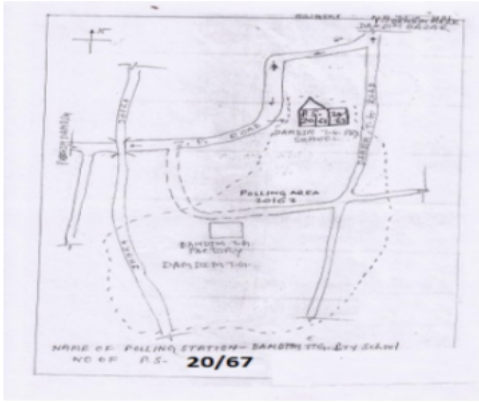

Nazri Naksha