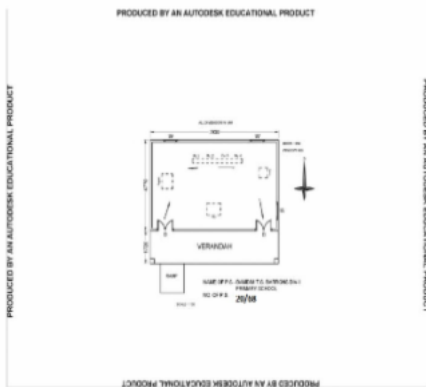

নির্বাচক নিবন্ধন আধিকারিকের স্বাক্ষর

Nazri Naksha

Google Map View

Polling Station Building Front View

Polling Station Front View

Cad View

Key MAP View

1 নাম : সুসমা টোপ্পো স্বামীর নাম: ফোলমন টোপ্পো বাড়ির নং : এন0071 বয়স : 42 লিঙ্গ : মহিলা	TTV2196608 ফটো উপলব্ধ	2 নাম : রিবনি লাকরা পিতার নাম: দাসভূজিয়া লাকড়া বাড়ির নং : n0139 বয়স : 28 লিঙ্গ : মহিলা	TTV2097269 ফটো উপলব্ধ	3 নাম : কেরোবিন উরাও (মিঞ্জ) পিতার নাম: পুষা উরাও (মিঞ্জ) বাড়ির নং : n0014 বয়স : 28 লিঙ্গ : পুরুষ	TTV1894385 ফটো উপলব্ধ
4 নাম : পুষা উরাও পিতার নাম: ঠুইয়া মিঞ্জ বাড়ির নং : n0014 বয়স : 64 লিঙ্গ : পুরুষ	TTV2510600 ফটো উপলব্ধ	5 নাম : সনিকা মিঞ্জ (ওরাও) পিতার নাম: সোমারু মিঞ্জ বাড়ির নং : n0014 বয়স : 32 লিঙ্গ : পুরুষ	TTV1501139 ফটো উপলব্ধ	6 নাম : রাজ উড়াও (মিঞ্জ) পিতার নাম: পুষা উড়াও (মিঞ্জ) বাড়ির নং : n0014 বয়স : 31 লিঙ্গ : পুরুষ	TTV1501105 ফটো উপলব্ধ
7 নাম : সোমারী মুন্ডা স্বামীর নাম: বসন্ত কুমার ওরাও বাড়ির নং : n0024 বয়স : 40 লিঙ্গ : মহিলা	TTV1501188 ফটো উপলব্ধ	8 নাম : আষারী মিঞ্জ স্বামীর নাম: পুসা মিঞ্জ বাড়ির নং : n0014 বয়স : 61 লিঙ্গ : মহিলা	WB/03/018/231266 ফটো উপলব্ধ	9 নাম : অনিল উরাও পিতার নাম: সানিচারোয়া উরাও বাড়ির নং : N0015 বয়স : 27 লিঙ্গ : পুরুষ	TTV2097301 ফটো উপলব্ধ
10 নাম : রাজনি মিঞ্জ (উরাও) পিতার নাম: সোমারো মিঞ্জ (উরাও) বাড়ির নং : n0014 বয়স : 28 লিঙ্গ : মহিলা	TTV1894401 ফটো উপলব্ধ	11 নাম : লক্ষী মিঞ্জ (ওরাও) মায়ের নাম: সোমারু মিঞ্জ (ওরাও) বাড়ির নং : n0014 বয়স : 30 লিঙ্গ : মহিলা	TTV1894435 ফটো উপলব্ধ	12 নাম : গংজরী মিঞ্জ স্বামীর নাম: সোমারু মিঞ্জ বাড়ির নং : n0014 বয়স : 51 লিঙ্গ : মহিলা	TTV1092162 ফটো উপলব্ধ
13 নাম : সাবিত্রী মিঞ্জ পিতার নাম: পুষা মিঞ্জ বাড়ির নং : n0014 বয়স : 33 লিঙ্গ : মহিলা	TTV1190891 ফটো উপলব্ধ	14 নাম : বোবি উরাও স্বামীর নাম: সোমারু মিঞ্জ বাড়ির নং : N0020 বয়স : 45 লিঙ্গ : মহিলা	DNF2316347 ফটো উপলব্ধ	15 নাম : সালিউম একা পিতার নাম: রামচরন একা বাড়ির নং : n0001 বয়স : 39 লিঙ্গ : মহিলা	TTV1633403 ফটো উপলব্ধ
16 নাম : সোমারি একা স্বামীর নাম: মহেশ একা বাড়ির নং : n0001 বয়স : 45 লিঙ্গ : মহিলা	TTV1781939 ফটো উপলব্ধ	17 নাম : বিশাল একা পিতার নাম: মহেশ একা বাড়ির নং : এন0001 বয়স : 21 লিঙ্গ : পুরুষ	TTV2689669 ফটো উপলব্ধ	18 নাম : মহেশ একা পিতার নাম: লাটে চরণ একা বাড়ির নং : n0001 বয়স : 47 লিঙ্গ : পুরুষ	TTV1633478 ফটো উপলব্ধ
19 নাম : বুধনি একা স্বামীর নাম: রামচরন একা বাড়ির নং : n0001 বয়স : 69 লিঙ্গ : মহিলা	WB/03/018/231261 ফটো উপলব্ধ	20 নাম : বিরসি একা স্বামীর নাম: রাজেশ একা বাড়ির নং : n0001 বয়স : 40 লিঙ্গ : মহিলা	TTV1894419 ফটো উপলব্ধ	21 নাম : রমেশ একা পিতার নাম: রামচন্দ্র একা বাড়ির নং : n0001 বয়স : 50 লিঙ্গ : পুরুষ	TTV1092139 ফটো উপলব্ধ
22 নাম : রনজিৎ লাকড়া পিতার নাম: দাসবাজিয়া লাকরা বাড়ির নং : n0016 বয়স : 31 লিঙ্গ : পুরুষ	TTV0275750 ফটো উপলব্ধ	23 নাম : রতিয়া ওরাও পিতার নাম: নির্মল বান্দারা বাড়ির নং : n0027 বয়স : 48 লিঙ্গ : পুরুষ	TTV1301043 ফটো উপলব্ধ	24 নাম : রীতা ওরাও স্বামীর নাম: রতিয়া বান্দারা বাড়ির নং : n0027 বয়স : 46 লিঙ্গ : মহিলা	TTV1894468 ফটো উপলব্ধ
25 নাম : লাগনী লাকরা পিতার নাম: দাস বুজ্যা লাকরা বাড়ির নং : এন0016 বয়স : 26 লিঙ্গ : মহিলা	TTV2558039 ফটো উপলব্ধ	26 নাম : বুধনি উরাও পিতার নাম: নির্মল উরাও বাড়ির নং : n0027 বয়স : 41 লিঙ্গ : মহিলা	TTV1633429 ফটো উপলব্ধ	27 নাম : খোমো লাকরা অন্যান্য: দাসভূজিয়া লাকরা বল্লু লকরা বাড়ির নং : n0016 বয়স : 57 লিঙ্গ : মহিলা	TTV2608909 ফটো উপলব্ধ
28 নাম : সুকুরমোনি লাকড়া (ওরাও) পিতার নাম: দশভূজিয়া লাকড়া (ওরাও) বাড়ির নং : n0016 বয়স : 33 লিঙ্গ : মহিলা	TTV1501196 ফটো উপলব্ধ	29 নাম : দাস ভূজিয়া ওরাও পিতার নাম: বিরসাই ওরাও বাড়ির নং : n0016 বয়স : 61 লিঙ্গ : পুরুষ	WB/03/018/231266 ফটো উপলব্ধ	30 নাম : শীলা উরাও (লাকড়া) স্বামীর নাম: সঞ্জিত লাকড়া বাড়ির নং : n0016 বয়স : 47 লিঙ্গ : মহিলা	TTV1190917 ফটো উপলব্ধ