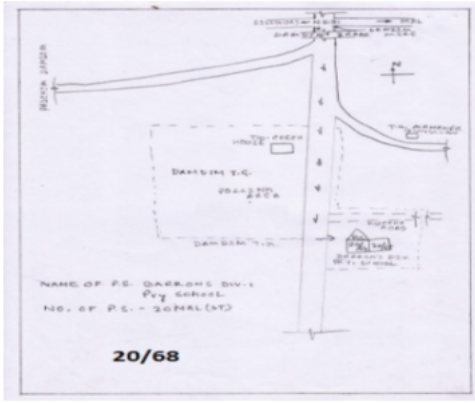

Nazri Naksha