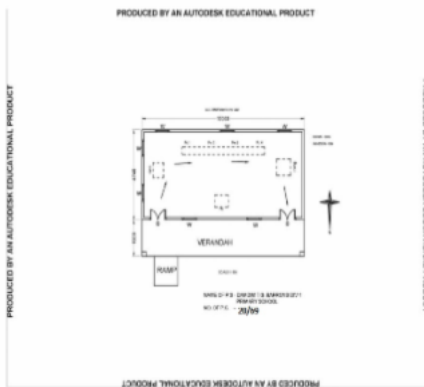

নির্বাচক নিবন্ধন আধিকারিকের স্বাক্ষর

Nazri Naksha

Google Map View

Polling Station Building Front View

Polling Station Front View

Cad View

Key MAP View

1 নাম : অলকা সাবর পিতার নাম: মাংরী সাবর বাড়ির নং : এন০০৯৩ বয়স : 25 লিঙ্গ : মহিলা	TTV2567006 ফটো উপলব্ধ	2 নাম : পার্সিলা কাওয়ার পিতার নাম: হিরালাল কাওয়ার বাড়ির নং : এন0217 বয়স : 22 লিঙ্গ : মহিলা	TTV2654507 ফটো উপলব্ধ	3 নাম : সিভা সাবার পিতার নাম: আশীষ সাবার বাড়ির নং : n0093 বয়স : 28 লিঙ্গ : পুরুষ	TTV1999556 ফটো উপলব্ধ
4 নাম : দেবেন্দ্র কিস্পতা পিতার নাম: বিরসাই কিস্পতা বাড়ির নং : n0024 বয়স : 30 লিঙ্গ : পুরুষ	TTV1634187 ফটো উপলব্ধ	5 নাম : দিপক সবর পিতার নাম: সানিচারয়া সবর বাড়ির নং : n0093 বয়স : 39 লিঙ্গ : পুরুষ	TTV1634641 ফটো উপলব্ধ	6 নাম : অবিনাশ সাবর পিতার নাম: সমর সাবর বাড়ির নং : n0093 বয়স : 37 লিঙ্গ : পুরুষ	TTV1634435 ফটো উপলব্ধ
7 নাম : অনিকেট এককা পিতার নাম: রাজ এককা বাড়ির নং : ডামডিম টিই বয়স : 22 লিঙ্গ : পুরুষ	TTV2731099 ফটো উপলব্ধ	8 নাম : সুমন সবর পিতার নাম: সোমরা সবর বাড়ির নং : n0093 বয়স : 34 লিঙ্গ : মহিলা	TTV1383173 ফটো উপলব্ধ	9 নাম : হীরালাল কাওয়ার পিতার নাম: সিনু কাওয়ার বাড়ির নং : n0006 বয়স : 49 লিঙ্গ : পুরুষ	WB/03/018/234306 ফটো উপলব্ধ
10 নাম : সুকুমতি এককা স্বামীর নাম: সিমন এককা বাড়ির নং : n0006 বয়স : 50 লিঙ্গ : মহিলা	DNF2317212 ফটো উপলব্ধ	11 নাম : বিরেন্দর মইনা স্বামীর নাম: সুরো মইনা বাড়ির নং : n0006 বয়স : 36 লিঙ্গ : মহিলা	TTV1501469 ফটো উপলব্ধ	12 নাম : কুবরী কিস্পোটা স্বামীর নাম: বিরসাই কিসপোটা বাড়ির নং : n0024 বয়স : 49 লিঙ্গ : মহিলা	WB/03/018/234348 ফটো উপলব্ধ
13 নাম : জিতেন্দর মইনা পিতার নাম: সুরো মইনা বাড়ির নং : n0006 বয়স : 39 লিঙ্গ : পুরুষ	TTV0278119 ফটো উপলব্ধ	14 নাম : সীতা সাবর মায়ের নাম: ভুঞ্জিষ সাবর বাড়ির নং : এন0093 বয়স : 28 লিঙ্গ : মহিলা	TTV2631331 ফটো উপলব্ধ	15 নাম : জুনিকা টোপো পিতার নাম: সোমরা টোপো বাড়ির নং : এন006 বয়স : 25 লিঙ্গ : মহিলা	TTV2197051 ফটো উপলব্ধ
16 নাম : বৃধনী এককা স্বামীর নাম: রাজ এককা বাড়ির নং : n0006 বয়স : 49 লিঙ্গ : মহিলা	DNF2317220 ফটো উপলব্ধ	17 নাম : সিমন এককা পিতার নাম: বিরসাই এককা বাড়ির নং : n0006 বয়স : 52 লিঙ্গ : পুরুষ	WB/03/018/234016 ফটো উপলব্ধ	18 নাম : রাজ এককা পিতার নাম: বিরসাই এককা বাড়ির নং : n0006 বয়স : 49 লিঙ্গ : পুরুষ	WB/03/018/234447 ফটো উপলব্ধ
19 নাম : আরজেন কাওয়ার পিতার নাম: সিনু কাওয়ার বাড়ির নং : n0006 বয়স : 44 লিঙ্গ : পুরুষ	DNF2574770 ফটো উপলব্ধ	20 নাম : বিপনী মেনিয়া স্বামীর নাম: কান্দরা মইনা বাড়ির নং : N0006 বয়স : 59 লিঙ্গ : মহিলা	WB/03/018/234272 ফটো উপলব্ধ	21 নাম : ভুঞ্জি সবর স্বামীর নাম: সোমরা সবর বাড়ির নং : 480 বয়স : 59 লিঙ্গ : মহিলা	DNF2318145 ফটো উপলব্ধ
22 নাম : রতনি কাওয়ার স্বামীর নাম: বৃথুয়া কাওয়ার বাড়ির নং : n0006 বয়স : 51 লিঙ্গ : মহিলা	DNF2574317 ফটো উপলব্ধ	23 নাম : বৃথুয়া কাওয়ার পিতার নাম: কুন্দ্রা কাওয়ার বাড়ির নং : n0006 বয়স : 56 লিঙ্গ : পুরুষ	WB/03/018/234510 ফটো উপলব্ধ	24 নাম : আশ্রিতা কাওয়ার স্বামীর নাম: আরজেইন কাওয়ার বাড়ির নং : n0006 বয়স : 43 লিঙ্গ : মহিলা	TTV0278085 ফটো উপলব্ধ
25 নাম : মাংরী সাবার পিতার নাম: কানাই সাবার বাড়ির নং : n0093 বয়স : 53 লিঙ্গ : মহিলা	DNF2318152 ফটো উপলব্ধ	26 নাম : জোসনাল এককা পিতার নাম: রাজ এককা বাড়ির নং : এন০০০৬ বয়স : 23 লিঙ্গ : পুরুষ	TTV2557312 ফটো উপলব্ধ	27 নাম : সিনা উরাও(লাকরা) স্বামীর নাম: ফাধাতলাল লাকরা বাড়ির নং : N0119 বয়স : 31 লিঙ্গ : মহিলা	TTV2037307 ফটো উপলব্ধ
28 নাম : বিন্দিয়া ইন্দবর স্বামীর নাম: মুনু ইন্দবর বাড়ির নং : n0001 বয়স : 61 লিঙ্গ : মহিলা	WB/03/018/234378 ফটো উপলব্ধ	29 নাম : সুমিত্রা ইন্দোয়ার পিতার নাম: মুনু ইন্দোয়ার বাড়ির নং : n0001 বয়স : 37 লিঙ্গ : মহিলা	TTV1191485 ফটো উপলব্ধ	30 নাম : মাংরা ইন্দয়র মায়ের নাম: বিন্দিয়া ইন্দয়র বাড়ির নং : n0001 বয়স : 41 লিঙ্গ : পুরুষ	TTV1191212 ফটো উপলব্ধ