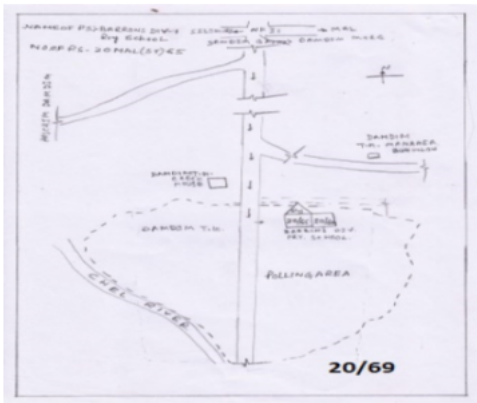

Nazri Naksha