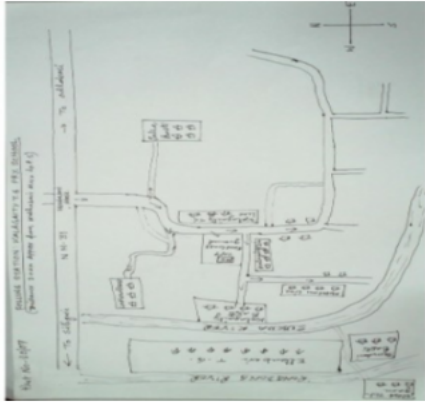

Nazri Naksha