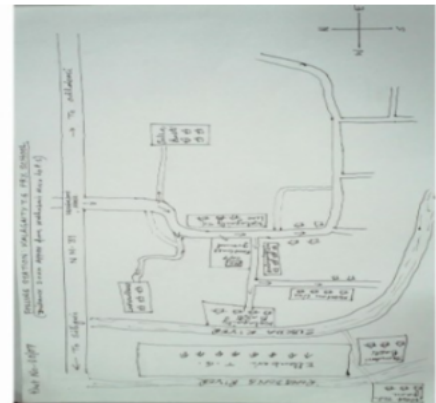

Key MAP View