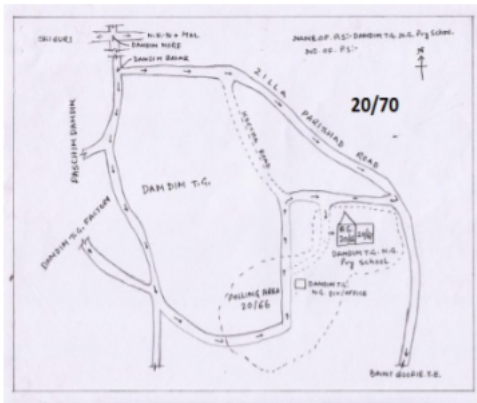

Nazri Naksha