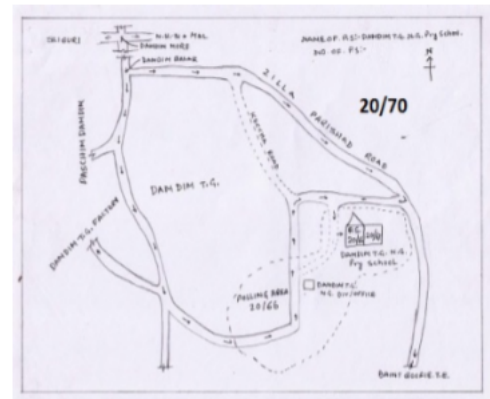

নির্বাচক নিবন্ধন আধিকারিকের স্বাক্ষর

Nazri Naksha

Google Map View

Polling Station Building Front View

Polling Station Front View

Cad View

Key MAP View

1 নাম : সীতা মানকি মুন্ডা স্বামীর নাম: সুশীল মানকি মুন্ডা বাড়ির নং : n0322 বয়স : 36 লিঙ্গ : মহিলা	TTV2466332 ফটো উপলব্ধ	2 নাম : রেমি মঙ্গার লামা স্বামীর নাম: গেবিন লামা বাড়ির নং : N0301 বয়স : 38 লিঙ্গ : মহিলা	TTV2037398 ফটো উপলব্ধ	3 নাম : সুকমানিয়া উরাও স্বামীর নাম: মনসুখা উরাও বাড়ির নং : n0196 বয়স : 26 লিঙ্গ : মহিলা	TTV2466241 ফটো উপলব্ধ
4 নাম : শানু কয়া পিতার নাম: পান্ডু কয়া বাড়ির নং : n0044 বয়স : 39 লিঙ্গ : পুরুষ	DNF2752707 ফটো উপলব্ধ	5 নাম : বদ্রী কয়া পিতার নাম: লামা কয়া বাড়ির নং : n0046 বয়স : 49 লিঙ্গ : মহিলা	DNF2752723 ফটো উপলব্ধ	6 নাম : এতোয়া করোয়া মায়ের নাম: অনিতা করোয়া বাড়ির নং : n0037 বয়স : 38 লিঙ্গ : পুরুষ	TTV1895325 ফটো উপলব্ধ
7 নাম : অনিতা করোয়া স্বামীর নাম: বেথ করোয়া বাড়ির নং : n0037 বয়স : 63 লিঙ্গ : মহিলা	WB/03/018/243380 ফটো উপলব্ধ	8 নাম : সবিনা করোয়া স্বামীর নাম: এতোয়া করোয়া বাড়ির নং : n0037 বয়স : 38 লিঙ্গ : মহিলা	TTV1895317 ফটো উপলব্ধ	9 নাম : সাতমী করোয়া পিতার নাম: লহমন করোয়া বাড়ির নং : n0048 বয়স : 48 লিঙ্গ : মহিলা	TTV1301530 ফটো উপলব্ধ
10 নাম : রাজ খান্ডু পিতার নাম: মংরা খান্ডু বাড়ির নং : n0048 বয়স : 40 লিঙ্গ : পুরুষ	TTV1895259 ফটো উপলব্ধ	11 নাম : নিয়োগী কোয়া পিতার নাম: পান্ডু কোয়া বাড়ির নং : n0007 বয়স : 42 লিঙ্গ : পুরুষ	TTV1383629 ফটো উপলব্ধ	12 নাম : সুনীল কোয়া পিতার নাম: পান্ডু কোয়া বাড়ির নং : n0007 বয়স : 30 লিঙ্গ : পুরুষ	TTV1634781 ফটো উপলব্ধ
13 নাম : মমতাজ কোয়া স্বামীর নাম: সুনীল কোয়া বাড়ির নং : এন0007 বয়স : 31 লিঙ্গ : মহিলা	TTV2569010 ফটো উপলব্ধ	14 নাম : মেহেন কোয়া পিতার নাম: মাংগো কোয়া বাড়ির নং : n0008 বয়স : 28 লিঙ্গ : পুরুষ	TTV1895309 ফটো উপলব্ধ	15 নাম : পান্ডু কোয়া পিতার নাম: সোমা কোয়া বাড়ির নং : n0007 বয়স : 63 লিঙ্গ : পুরুষ	WB/03/018/243069 ফটো উপলব্ধ
16 নাম : মংগু কোয়া পিতার নাম: সোমা কোয়া বাড়ির নং : N0008 বয়স : 51 লিঙ্গ : পুরুষ	WB/03/018/243393 ফটো উপলব্ধ	17 নাম : সুসিতা কোয়া পিতার নাম: মংগু কোয়া বাড়ির নং : N0008 বয়স : 30 লিঙ্গ : মহিলা	TTV1634773 ফটো উপলব্ধ	18 নাম : চান্দনী কোয়া স্বামীর নাম: মংগু কোয়া বাড়ির নং : N0080 বয়স : 49 লিঙ্গ : মহিলা	WB/03/018/243386 ফটো উপলব্ধ
19 নাম : দীপ মালা মেহের গুই স্বামীর নাম: বন্ধন মেহের গুই বাড়ির নং : n0011 বয়স : 41 লিঙ্গ : মহিলা	DNF2672665 ফটো উপলব্ধ	20 নাম : ভিকটর ডুংডুং পিতার নাম: ফুলজেন ডুংডুং বাড়ির নং : n0011 বয়স : 37 লিঙ্গ : পুরুষ	DNF2672699 ফটো উপলব্ধ	21 নাম : রাজকুমার বোরা (গুন্দি) পিতার নাম: কোকা বোরা (গুন্দি) বাড়ির নং : n0012 বয়স : 31 লিঙ্গ : পুরুষ	TTV1634856 ফটো উপলব্ধ
22 নাম : খোকা গুন্দি পিতার নাম: ভীম গুন্দি বাড়ির নং : n0012 বয়স : 69 লিঙ্গ : পুরুষ	DNF2575629 ফটো উপলব্ধ	23 নাম : সুখমতি ঘর স্বামীর নাম: শক্ত ঘর বাড়ির নং : n0003 বয়স : 60 লিঙ্গ : মহিলা	DNF2575603 ফটো উপলব্ধ	24 নাম : রুশা গৌড় পিতার নাম: শক্ত গৌড় বাড়ির নং : এন0003 বয়স : 37 লিঙ্গ : মহিলা	TTV2568285 ফটো উপলব্ধ
25 নাম : শক্ত গৌর পিতার নাম: ছোটলাল গৌর বাড়ির নং : n0003 বয়স : 61 লিঙ্গ : পুরুষ	DNF2575595 ফটো উপলব্ধ	26 নাম : প্রিয়া মানকী মুন্ডা পিতার নাম: চন্দ্র শেখর মানকী মুন্ডা বাড়ির নং : এন013 বয়স : 32 লিঙ্গ : মহিলা	TTV2568988 ফটো উপলব্ধ	27 নাম : ধনবাহাদুর ছেত্রী পিতার নাম: সিঙ্গোলাল ছেত্রী বাড়ির নং : n0047 বয়স : 41 লিঙ্গ : পুরুষ	DNF2752731 ফটো উপলব্ধ
28 নাম : কৃষ্ণ বাহাদুর ছত্রী পিতার নাম: ধনবাহাদুর ছত্রী বাড়ির নং : নু47 বয়স : 22 লিঙ্গ : পুরুষ	TTV2636405 ফটো উপলব্ধ	29 নাম : মঞ্জু কুমারী ছেত্রী স্বামীর নাম: ধন বাহাদুর ছেত্রী বাড়ির নং : n0047 বয়স : 39 লিঙ্গ : মহিলা	TTV1634807 ফটো উপলব্ধ	30 নাম : রাজেন্দ্র যগৎ পিতার নাম: বাবুলাল যগৎ বাড়ির নং : n0014 বয়স : 41 লিঙ্গ : পুরুষ	TTV1383579 ফটো উপলব্ধ